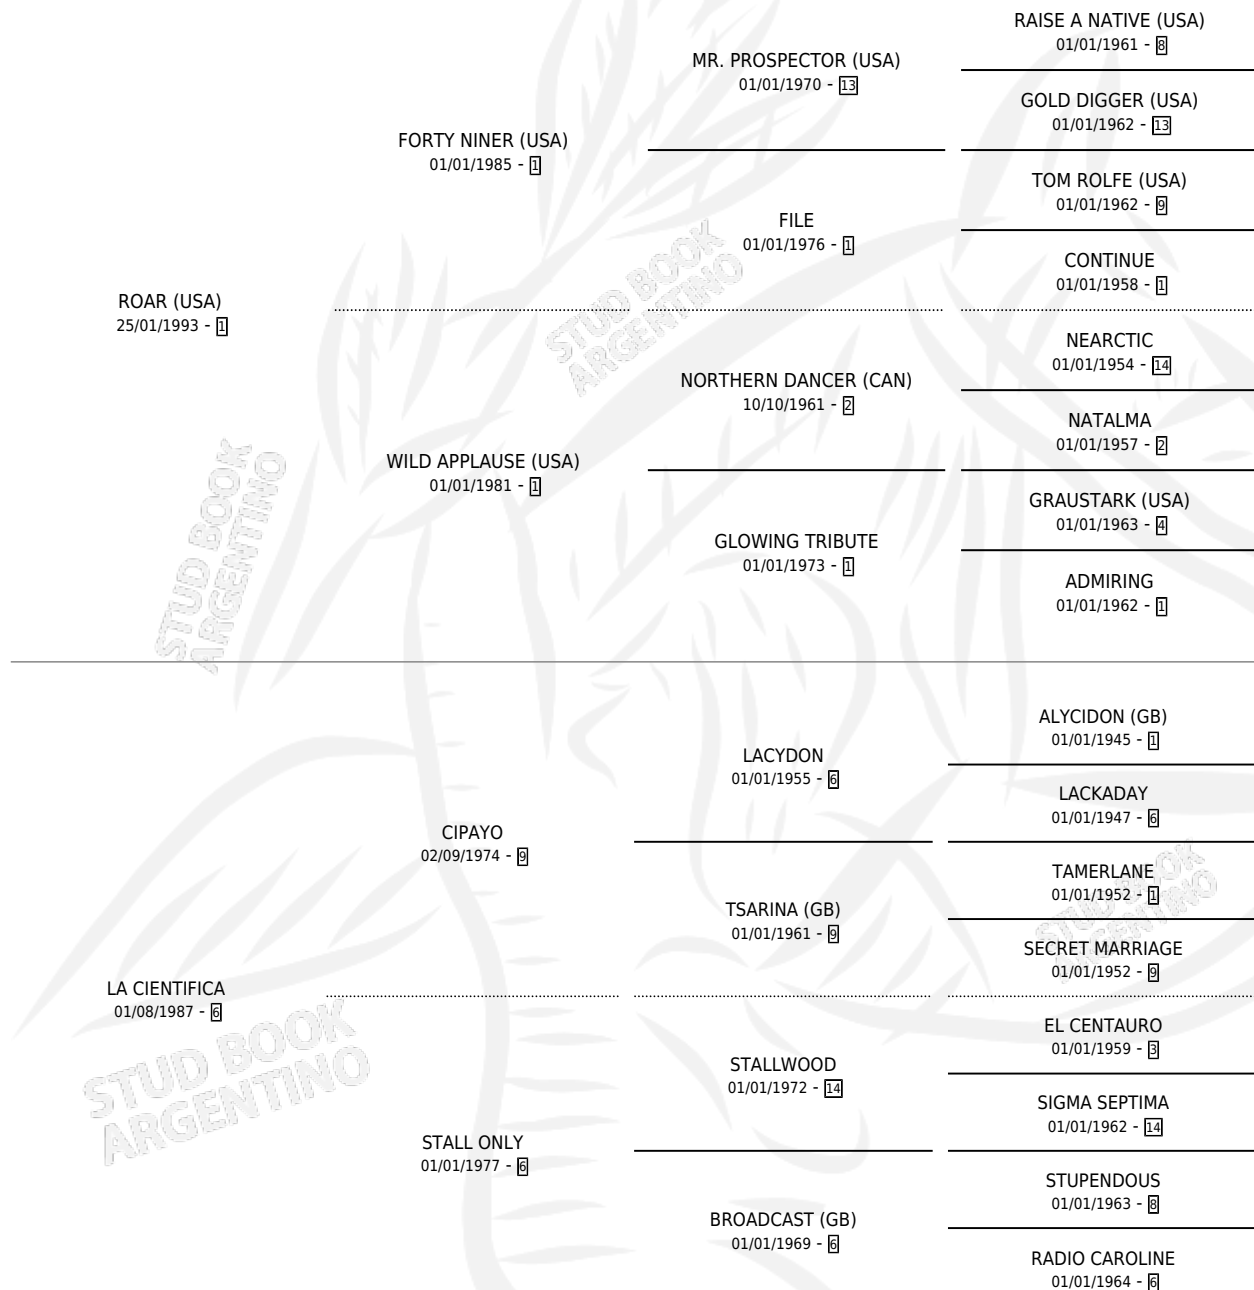

Lugar de nacimiento: Firmamento

Criador: Firmamento

~

HIJOS

	MACHOS	HEMBRAS
5 NACIERON	2	3
2 CORRIERON	1	1
1 GANARON	0	1
0 GANADORES CL	0 GANADORES GR	0 GANADORES G1

PEDIGREE

CAMPAÑA

Solo carreras oficiales de Argentina