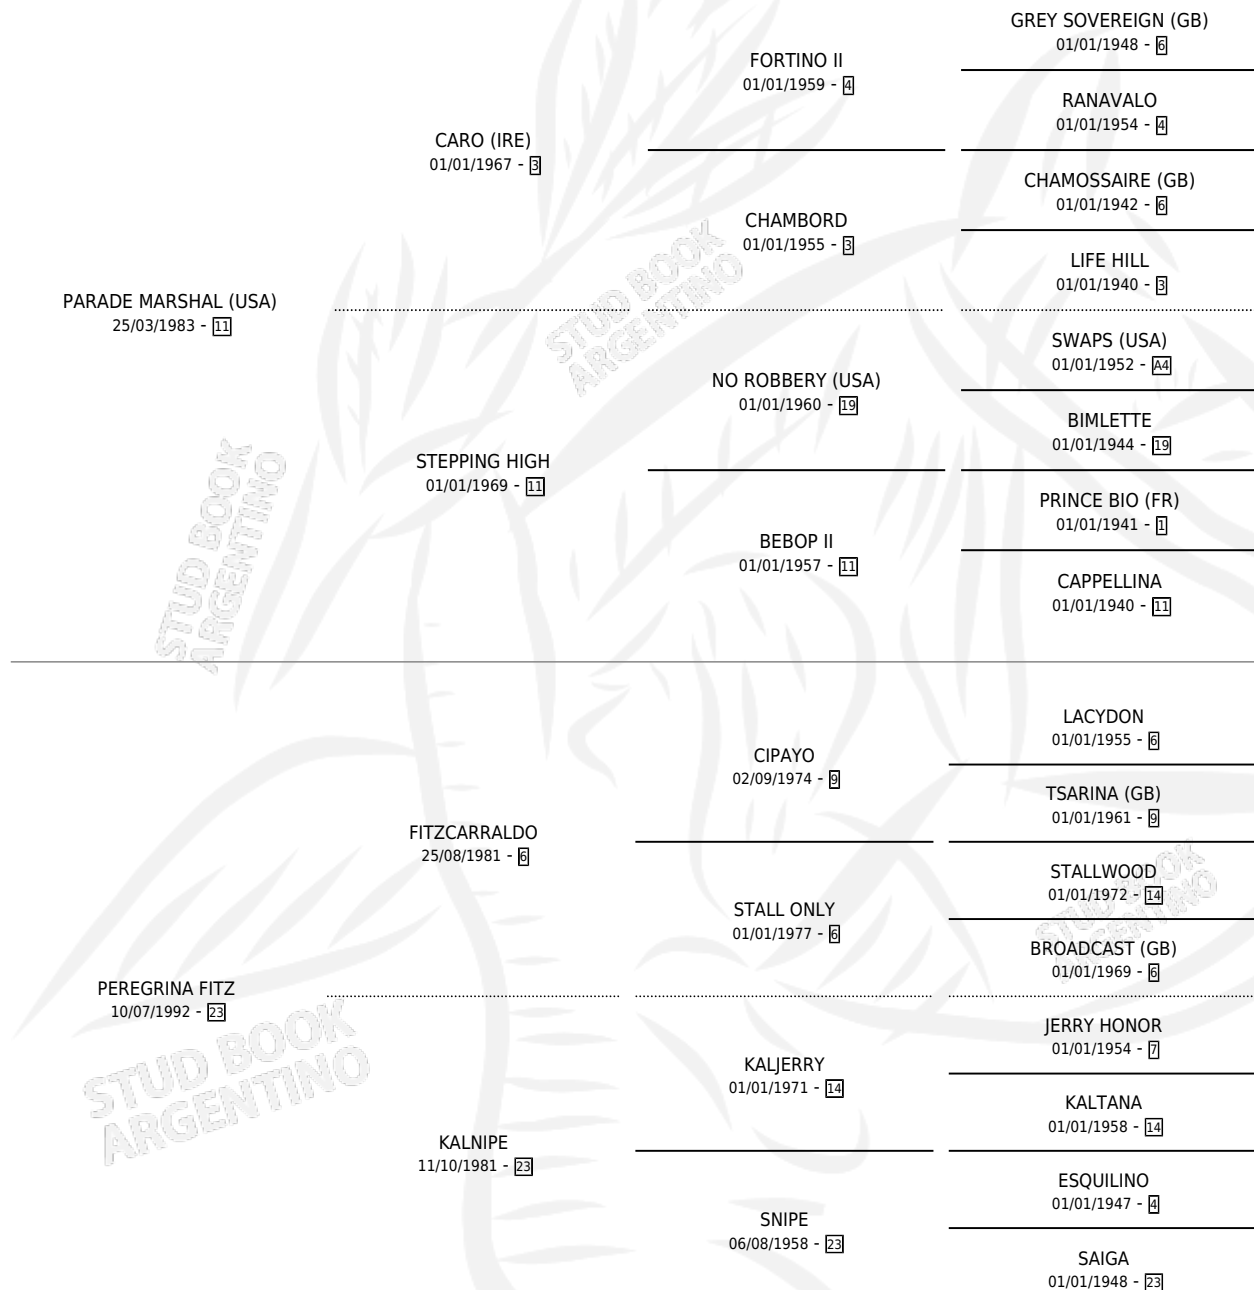

PEREGRINA PARADE

por **PARADE MARSHAL (USA)** y **PEREGRINA FITZ** por **FITZCARRALDO**

Argentina · Hembra · Zaino Negro · SP · 13/07/2001
Familia 23-b · Volumen 37

ESTADO

TIPIFICACIÓN SANGUÍNEA	✓
TIPIFICACIÓN POR ADN	✓
PASAPORTE	X
IDENTIFICACIÓN POR MICROCHIP	X
REPRODUCTOR	✓

Lugar de nacimiento: Firmamento

Criador: Firmamento

~

HIJOS

	MACHOS	HEMBRAS
3 NACIERON	1	2
1 CORRIERON	0	1
1 GANARON	0	1

0	0	0
GANADORES CL	GANADORES GR	GANADORES G1

PEDIGREE

CAMPAÑA

Solo carreras oficiales de Argentina

POR EDAD

EDAD	CC	1°	2°	3°	4°	5°	NP	CLC	CLG	CLCG1	CLGG1	IMPORTE	GANANCIA / CC
3 AÑOS	6	1	1	1	0	1	2	0	0	0	0	\$10,500	\$1,750
TOTALES	6	1	1	1	0	1	2	0	0	0	0	\$10,500	\$1,750
%		16.7%	16.7%	16.7%	0.0%	16.7%	33.3%	0.0%	0.0%	0.0%	0.0%		