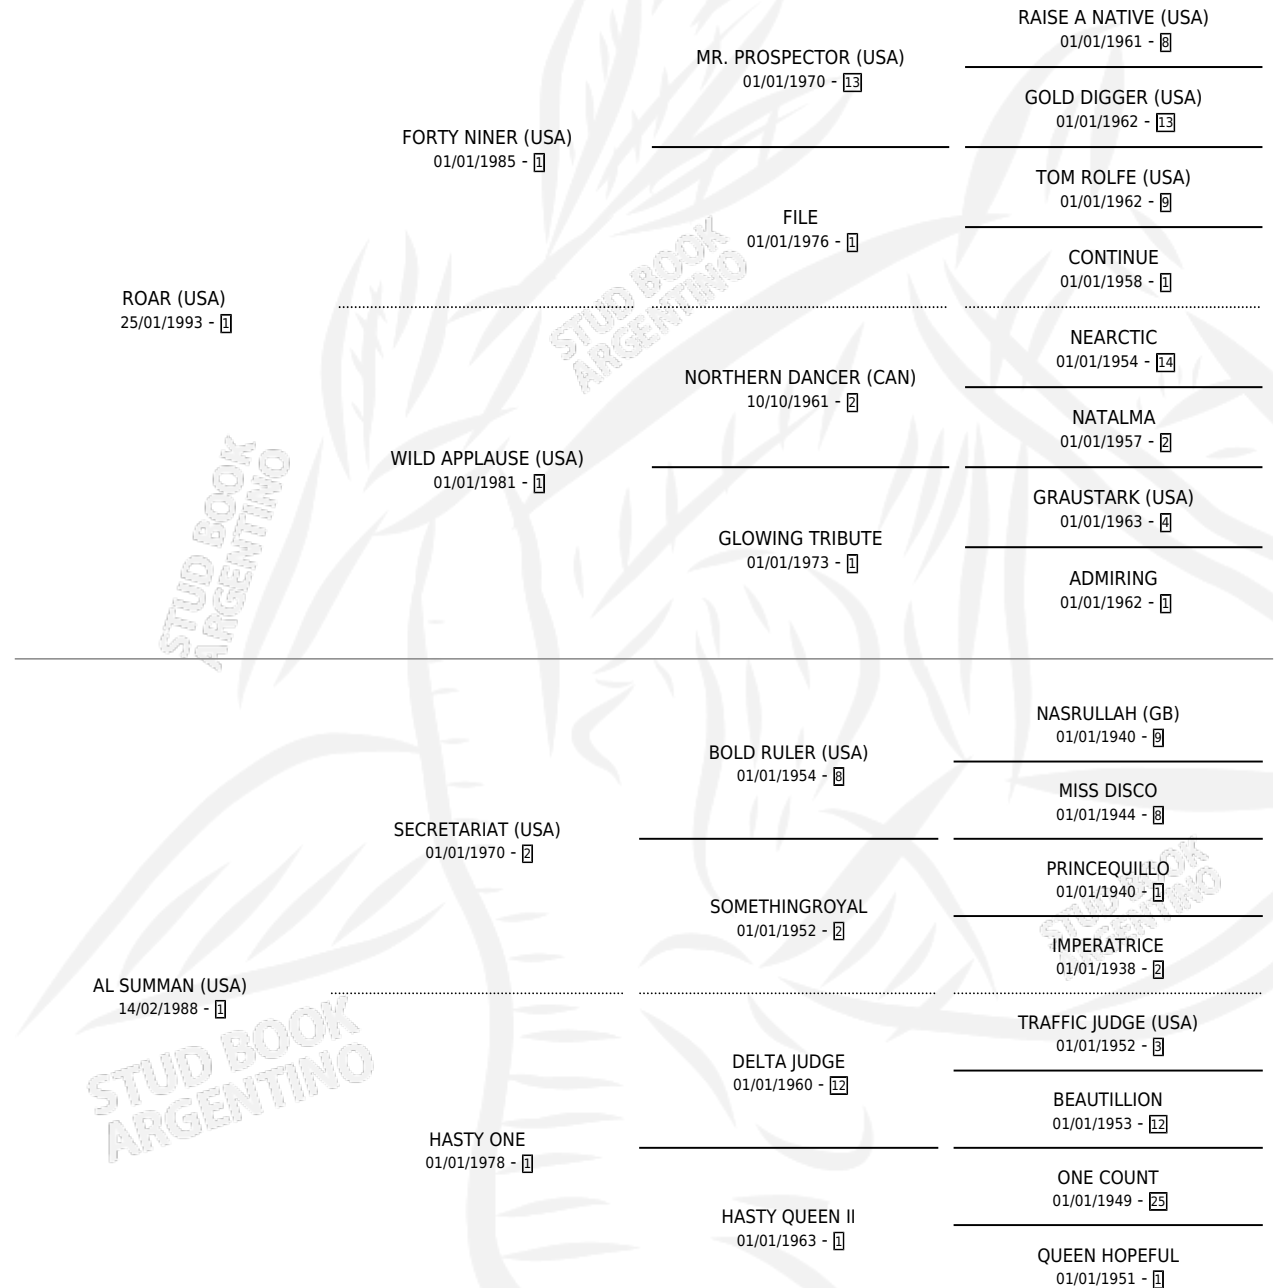

ALSUMAN ROAR

por ROAR (USA) y AL SUMMAN (USA) por SECRETARIAT (USA)

Argentina · Macho · Alazan · SP · 02/08/2001
Familia 1-o · Volumen 37

ESTADO

TIPIFICACIÓN SANGUÍNEA	✓
TIPIFICACIÓN POR ADN	X
PASAPORTE	X
IDENTIFICACIÓN POR MICROCHIP	X
REPRODUCTOR	X

Lugar de nacimiento: Firmamento

Criador: Firmamento

PEDIGREE

EXPORTACIÓN / IMPORTACIÓN

FECHA	MOVIMIENTO	PAÍS
19/06/2003	EXPORTADO	URUGUAY

ALSUMAN ROAR

Datos oficiales del Stud Book Argentino

Documento generado el 06/05/2026