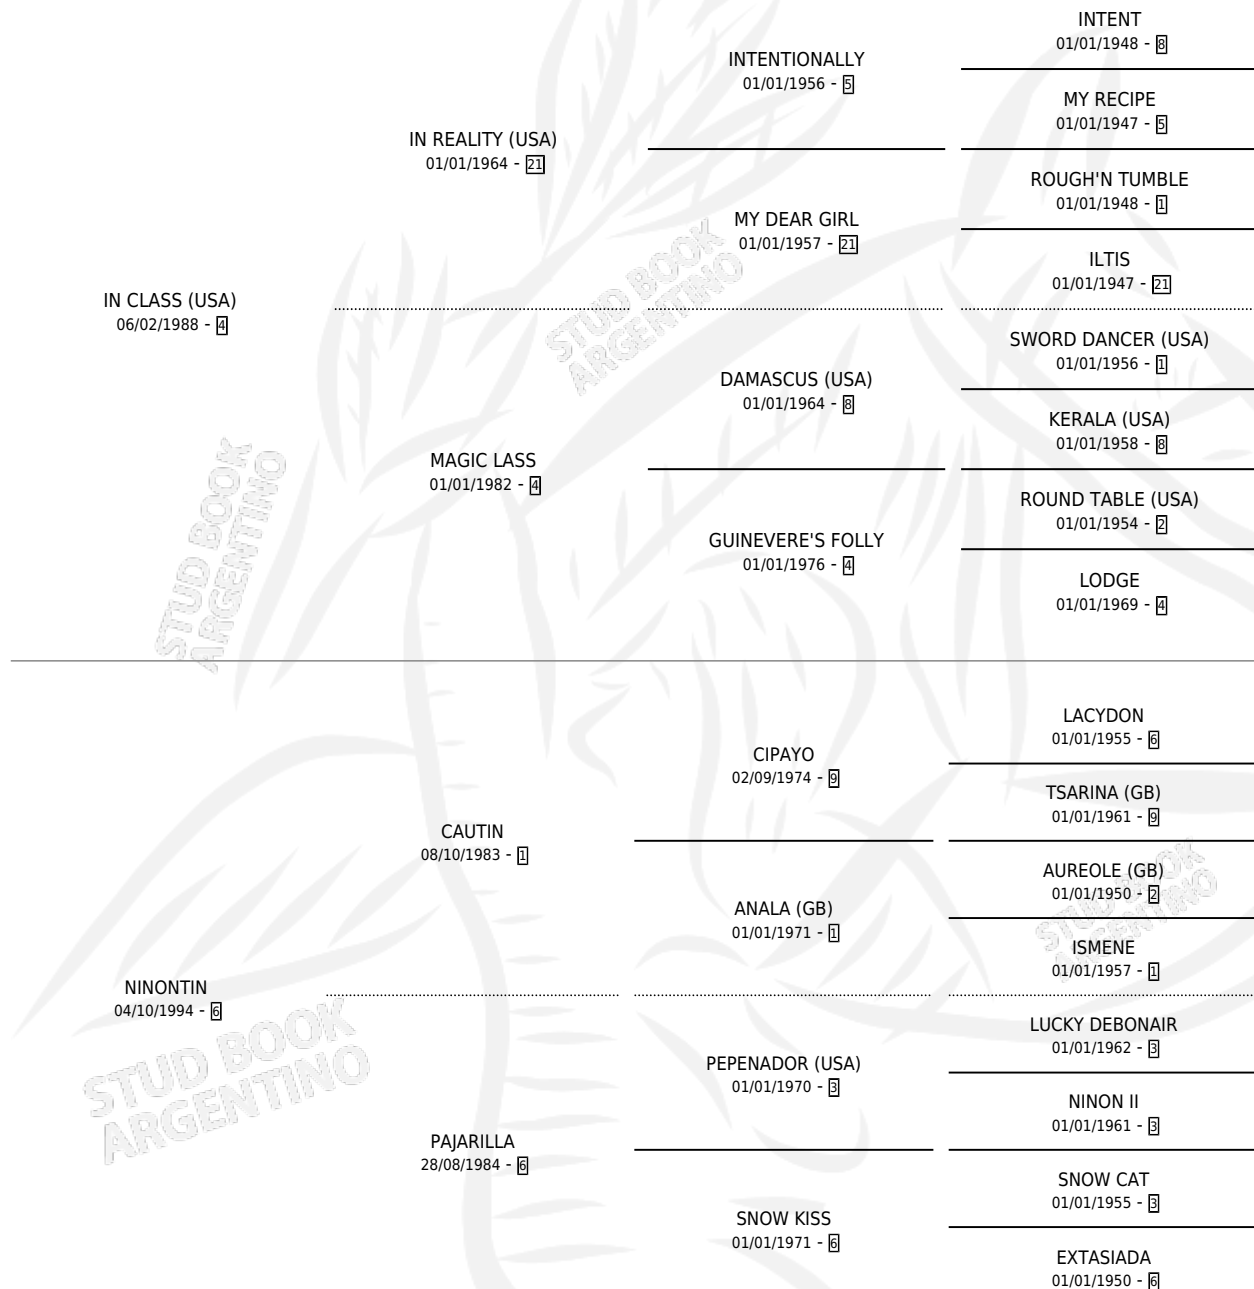

Lugar de nacimiento: Divisadero

Criador: Sin dato

~

HIJOS

	MACHOS	HEMBRAS
14 NACIERON	6	8
9 CORRIERON	4	5
6 GANARON	3	3
0 GANADORES CL	0 GANADORES GR	0 GANADORES G1

PEDIGREE

CAMPAÑA

Solo carreras oficiales de Argentina