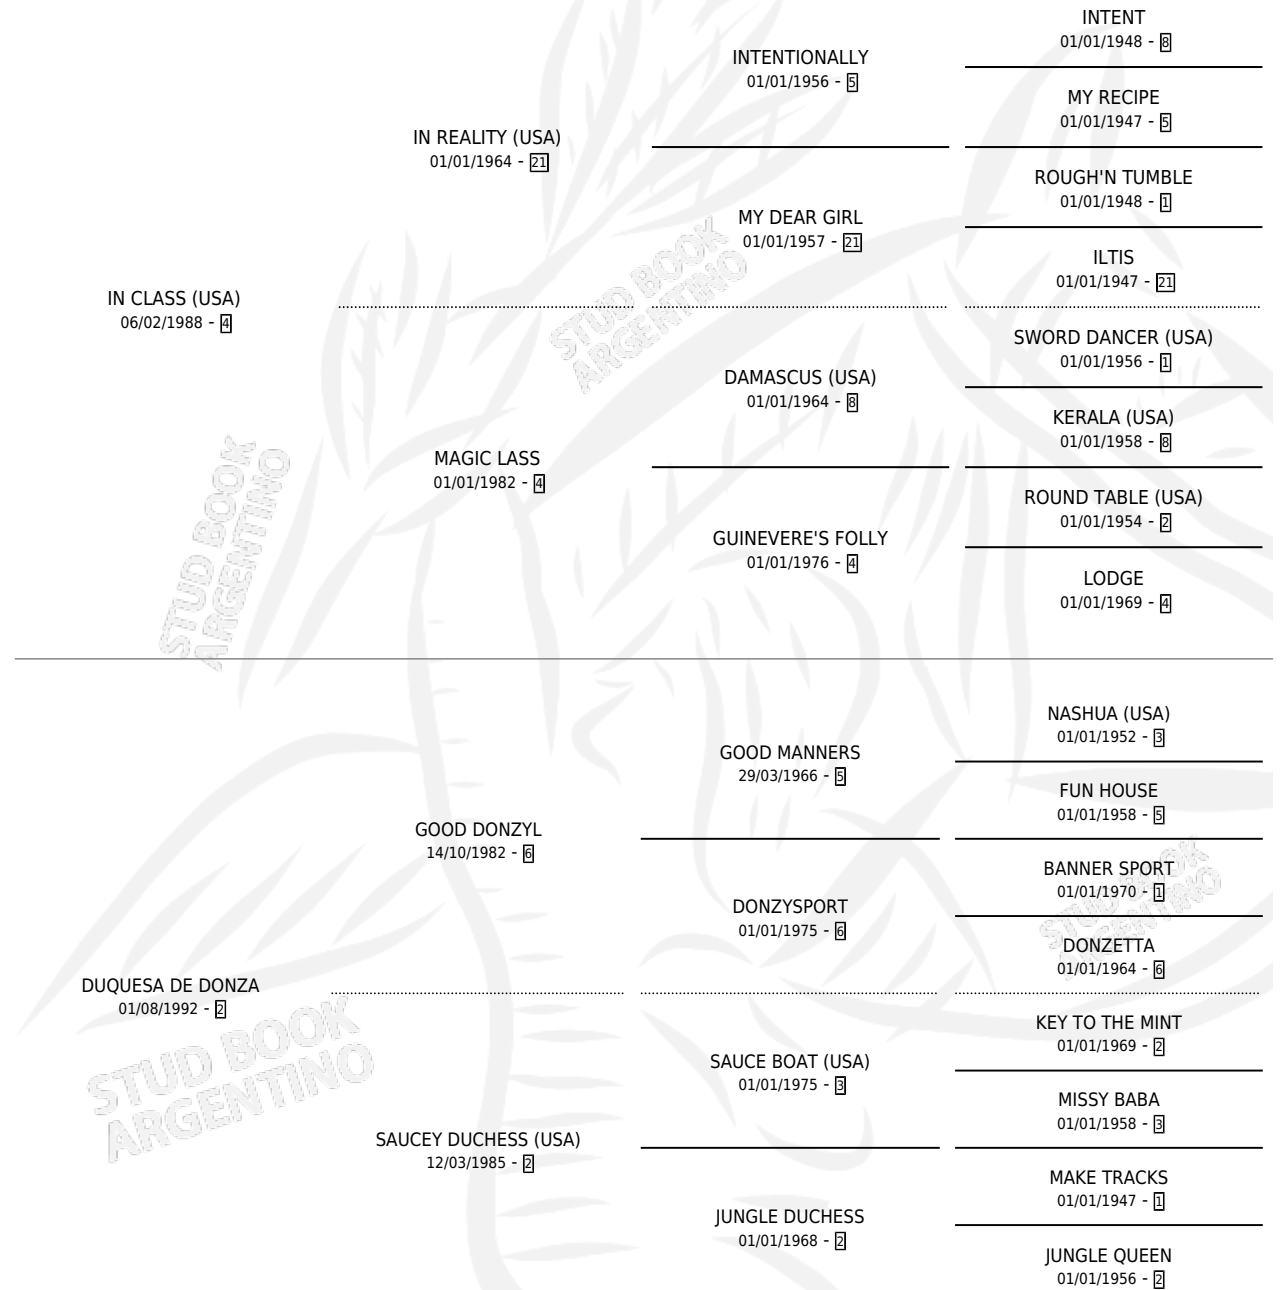

DUQUESA DE CLASS

por **IN CLASS (USA)** y **DUQUESA DE DONZA** por **GOOD DONZYL**

Argentina · Hembra · Alazan Tostado · SP · 08/07/2001
Familia 2-g · Volumen 37

ESTADO

TIPIFICACIÓN SANGUÍNEA	✓
TIPIFICACIÓN POR ADN	X
PASAPORTE	X
IDENTIFICACIÓN POR MICROCHIP	X
REPRODUCTOR	X

Lugar de nacimiento: Divisadero

Criador: Sin dato

PEDIGREE

CAMPAÑA

Solo carreras oficiales de Argentina

POR EDAD

EDAD	CC	1°	2°	3°	4°	5°	NP	CLC	CLG	CLCG1	CLGG1	IMPORTE	GANANCIA / CC
3 AÑOS	2	0	0	0	0	0	2	0	0	0	0	\$0	\$0
TOTALES	2	0	0	0	0	0	2	0	0	0	0	\$0	\$0
%		0.0%	0.0%	0.0%	0.0%	0.0%	100%	0.0%	0.0%	0.0%	0.0%		