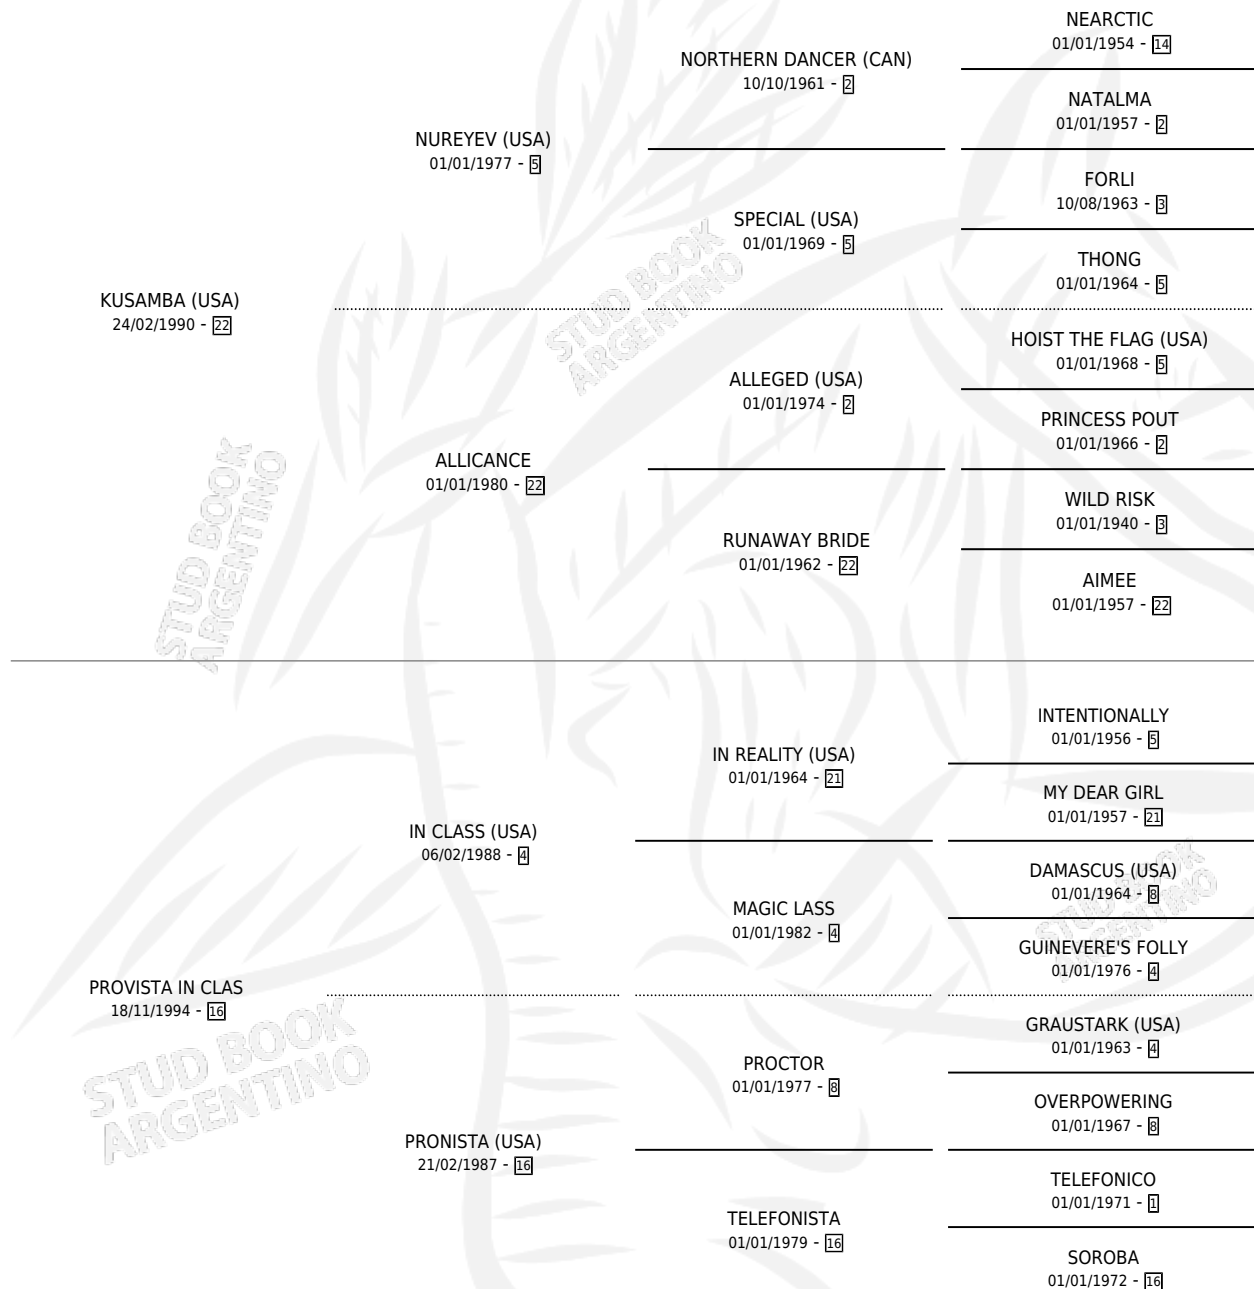

PROVIDENCIAL KU

por KUSAMBA (USA) y PROVISTA IN CLAS por IN CLASS (USA)

Argentina · Hembra · Tordillo · SP · 08/07/2001
Familia 16-d · Volumen 37

ESTADO

TIPIFICACIÓN SANGUÍNEA	✓
TIPIFICACIÓN POR ADN	✓
PASAPORTE	X
IDENTIFICACIÓN POR MICROCHIP	X
REPRODUCTOR	✓

Lugar de nacimiento: Divisadero

Criador: Sin dato

~

HIJOS

	MACHOS	HEMBRAS
1 NACIERON	1	0
SIN ACTUACIONES		

PEDIGREE

S

mientos 1 / Efectividad 33.33%

PADRILLO	PRODUCTO	CRIADOR	1ER SERVICIO	ÚLTIMO SERVICIO
ORSAY	∅		02/11/2006	03/11/2006
ORSAY	∅		07/12/2005	10/12/2005
BAHIANO	CHALTEN KU (M ZD, 14/10/2005)	EL EDEN	15/10/2004	25/10/2004

PROVIDENCIAL KU

Datos oficiales del Stud Book Argentino