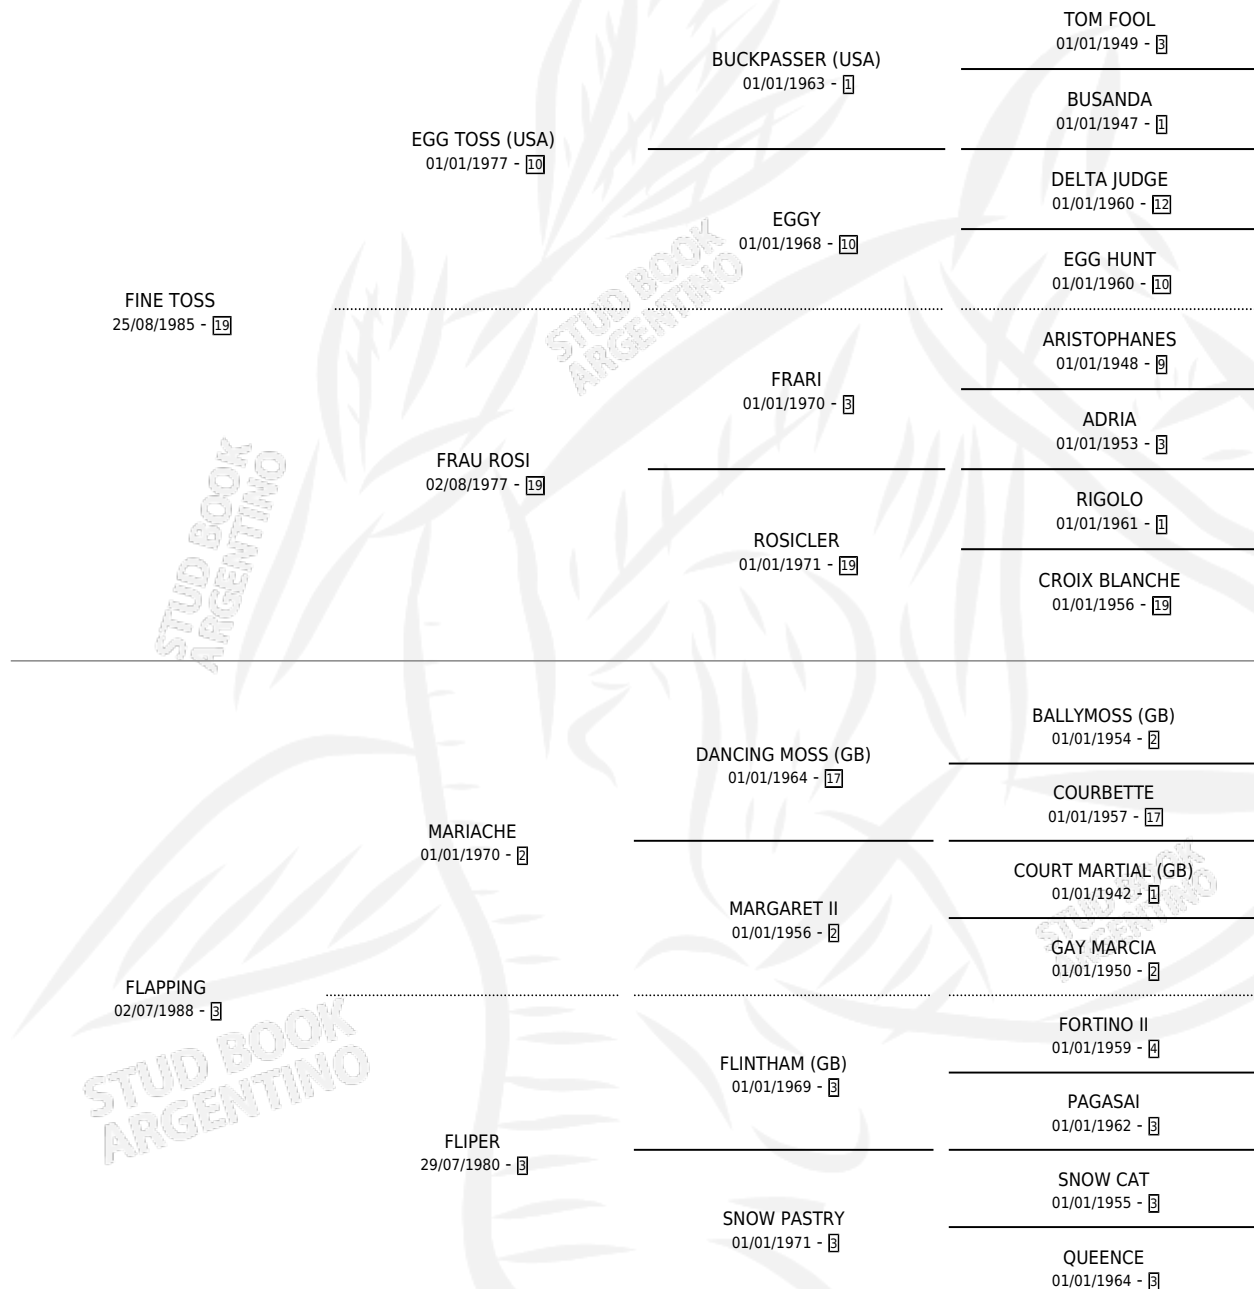

REVUELTA TOSS

por FINE TOSS y FLAPPING por MARIACHE

Argentina · Hembra · Zaino · SP · 10/07/2001
Familia 3-e · Volumen 37

ESTADO

TIPIFICACIÓN SANGUÍNEA	✓
TIPIFICACIÓN POR ADN	✓
PASAPORTE	X
IDENTIFICACIÓN POR MICROCHIP	X
REPRODUCTOR	✓

Lugar de nacimiento: Nimanor
Criador: Haras Y Stud Nimanor S.R.L.

PEDIGREE

S

mientos 0 / Efectividad 0.00%

PADRILLO	PRODUCTO	CRIADOR	1ER SERVICIO	ÚLTIMO SERVICIO
SLY	∅		29/12/2007	29/12/2007
REVUELTA TOSS	∅		12/09/2005	12/09/2005
Datos oficiales del Stud Book Argentino	∅		28/11/2004	28/11/2004
BELASCO (USA)	∅			