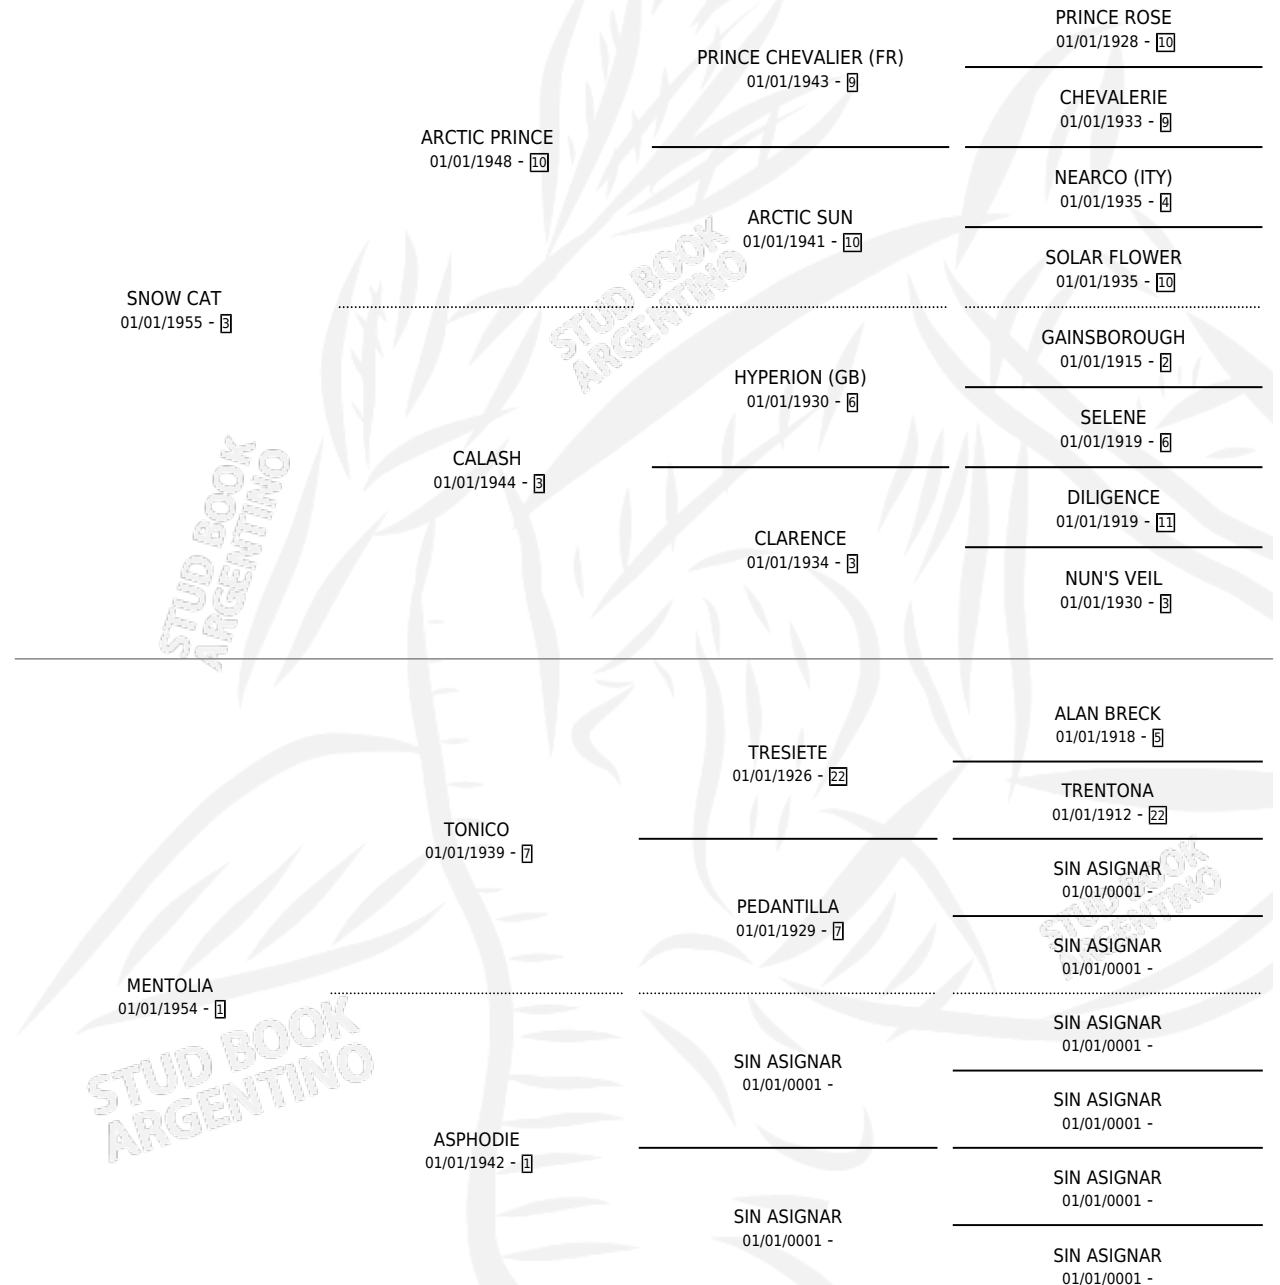

Lugar de nacimiento: Campo particular

Criador: Don Santiago

~

HIJOS

	MACHOS	HEMBRAS
3 NACIERON	1	2
1 CORRIERON	1	0
1 GANARON	1	0
0 GANADORES CL	0 GANADORES GR	0 GANADORES G1

PEDIGREE

S

mientos 2 / Efectividad 50.00%

PADRILLO	PRODUCTO	CRIADOR	1ER SERVICIO	ÚLTIMO SERVICIO
LUCKY WAY	∅		01/11/1986	03/12/1986
SNOW END				
LUCKY WAY	LUCKY STAR (H Z, 24/10/1986)	SIN DATO	04/09/1985	12/11/1985
Datos oficiales del Stud Book Argentino				
FIDDLE FINGERS (USA)	FILING (M A, 05/11/1984)	SIN DATO		
LUCKY WAY	∅			
studbook.org.ar				