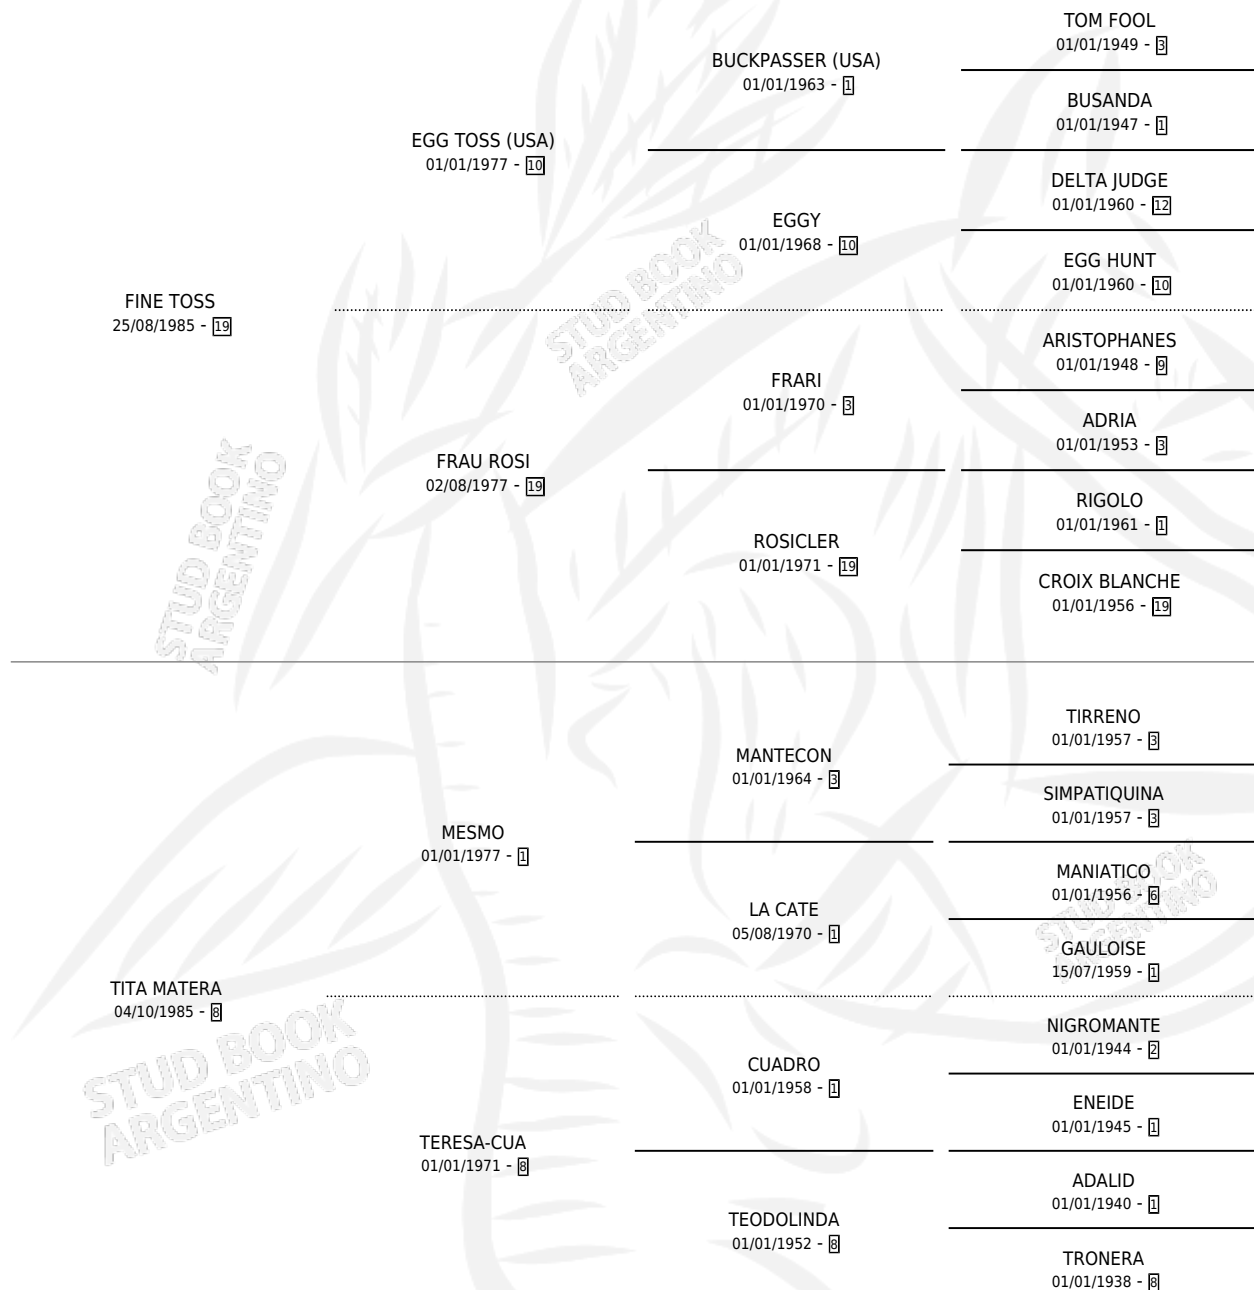

BAUTISTA FINE

por FINE TOSS y TITA MATERA por MESMO

Argentina · Macho · Zaino Colorado · SP · 02/08/2001
Familia 8-a · Volumen 37

ESTADO

TIPIFICACIÓN SANGUÍNEA	✓
TIPIFICACIÓN POR ADN	✓
PASAPORTE	X
IDENTIFICACIÓN POR MICROCHIP	X
REPRODUCTOR	X

Lugar de nacimiento: Nimanor
Criador: Haras Y Stud Nimanor S.R.L.

PEDIGREE

CAMPAÑA

Solo carreras oficiales de Argentina

POR EDAD

EDAD	CC	1°	2°	3°	4°	5°	NP	CLC	CLG	CLCG1	CLGG1	IMPORTE	GANANCIA / CC
2 AÑOS	3	0	0	1	0	0	2	2	0	1	0	\$1,800	\$600
3 AÑOS	3	1	1	0	1	0	0	0	0	0	0	\$15,205	\$5,068
4 AÑOS	6	1	1	1	0	0	3	0	0	0	0	\$15,700	\$2,617
TOTALES	12	2	2	2	1	0	5	2	0	1	0	\$32,705	\$2,725
%		16.7%	16.7%	16.7%	8.3%	0.0%	41.7%	16.7%	0.0%	50.0%	0.0%		