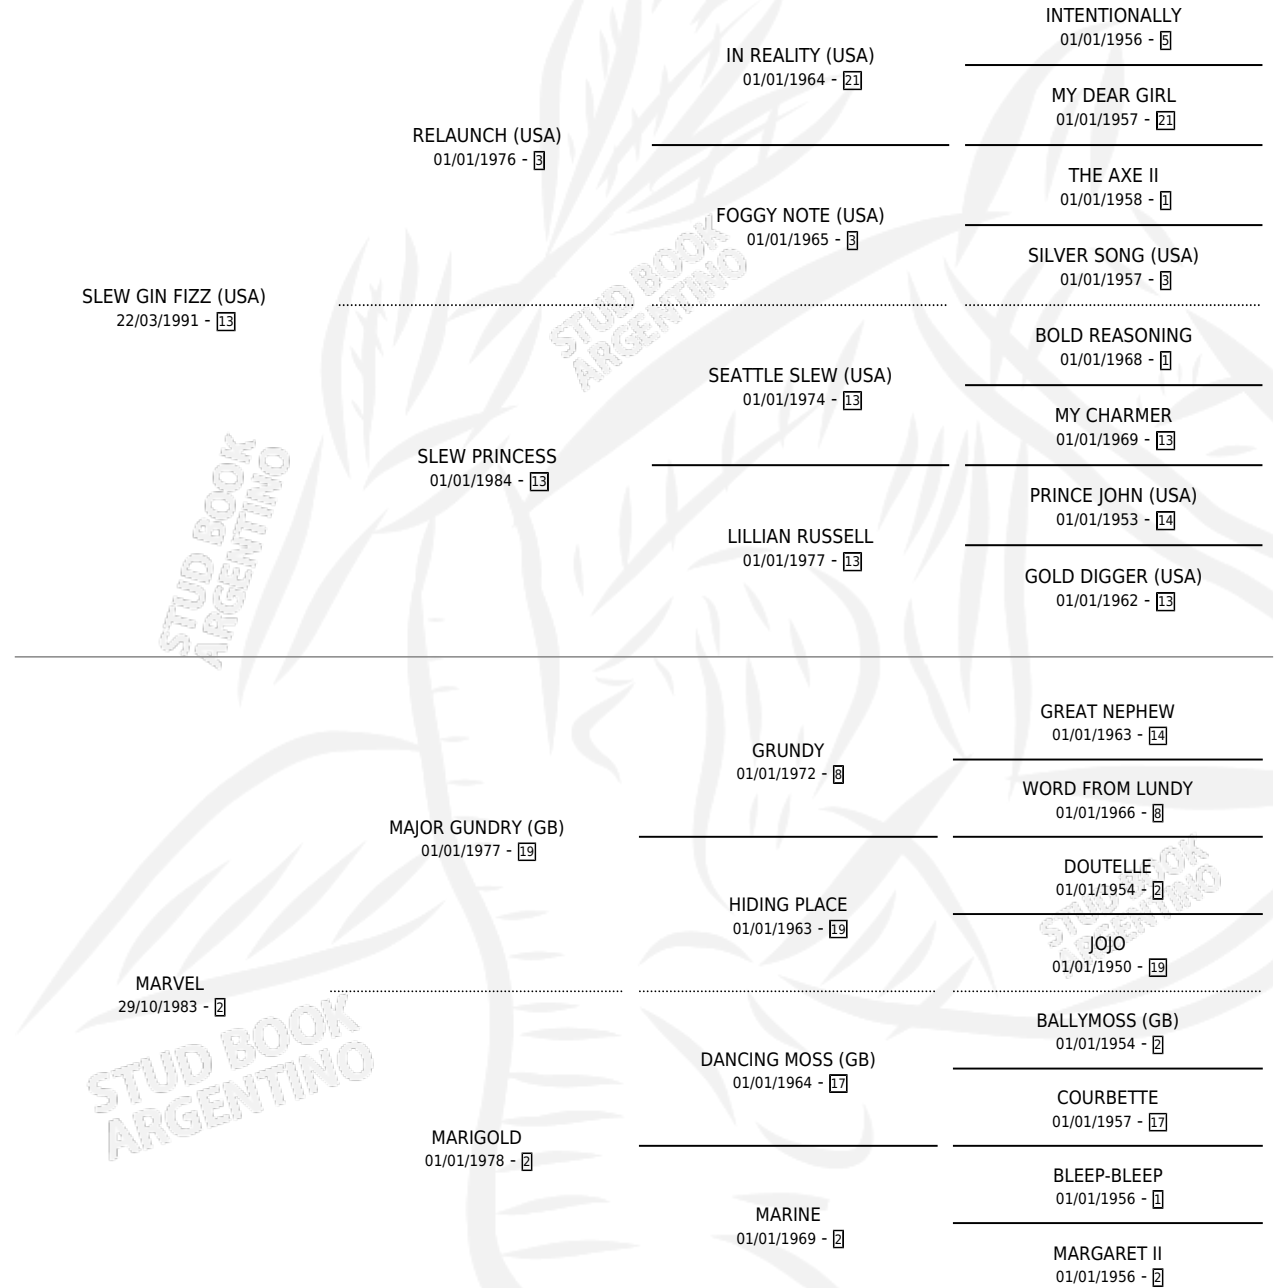

MONARCHY ENGLAND

por SLEW GIN FIZZ (USA) y MARVEL por MAJOR GUNDRY (GB)

Argentina · Macho · Tordillo · SP · 16/07/2001
Familia 2-s · Volumen 37

ESTADO

TIPIFICACIÓN SANGUÍNEA	✓
TIPIFICACIÓN POR ADN	X
PASAPORTE	X
IDENTIFICACIÓN POR MICROCHIP	X
REPRODUCTOR	X

Lugar de nacimiento: Orilla Del Monte

Criador: Orilla Del Monte

PEDIGREE

CAMPAÑA

Solo carreras oficiales de Argentina

POR EDAD

EDAD	CC	1°	2°	3°	4°	5°	NP	CLC	CLG	CLCG1	CLGG1	IMPORTE	GANANCIA / CC
4 AÑOS	1	0	0	0	0	0	1	0	0	0	0	\$0	\$0
TOTALES	1	0	0	0	0	0	1	0	0	0	0	\$0	\$0
%		0.0%	0.0%	0.0%	0.0%	0.0%	100%	0.0%	0.0%	0.0%	0.0%		