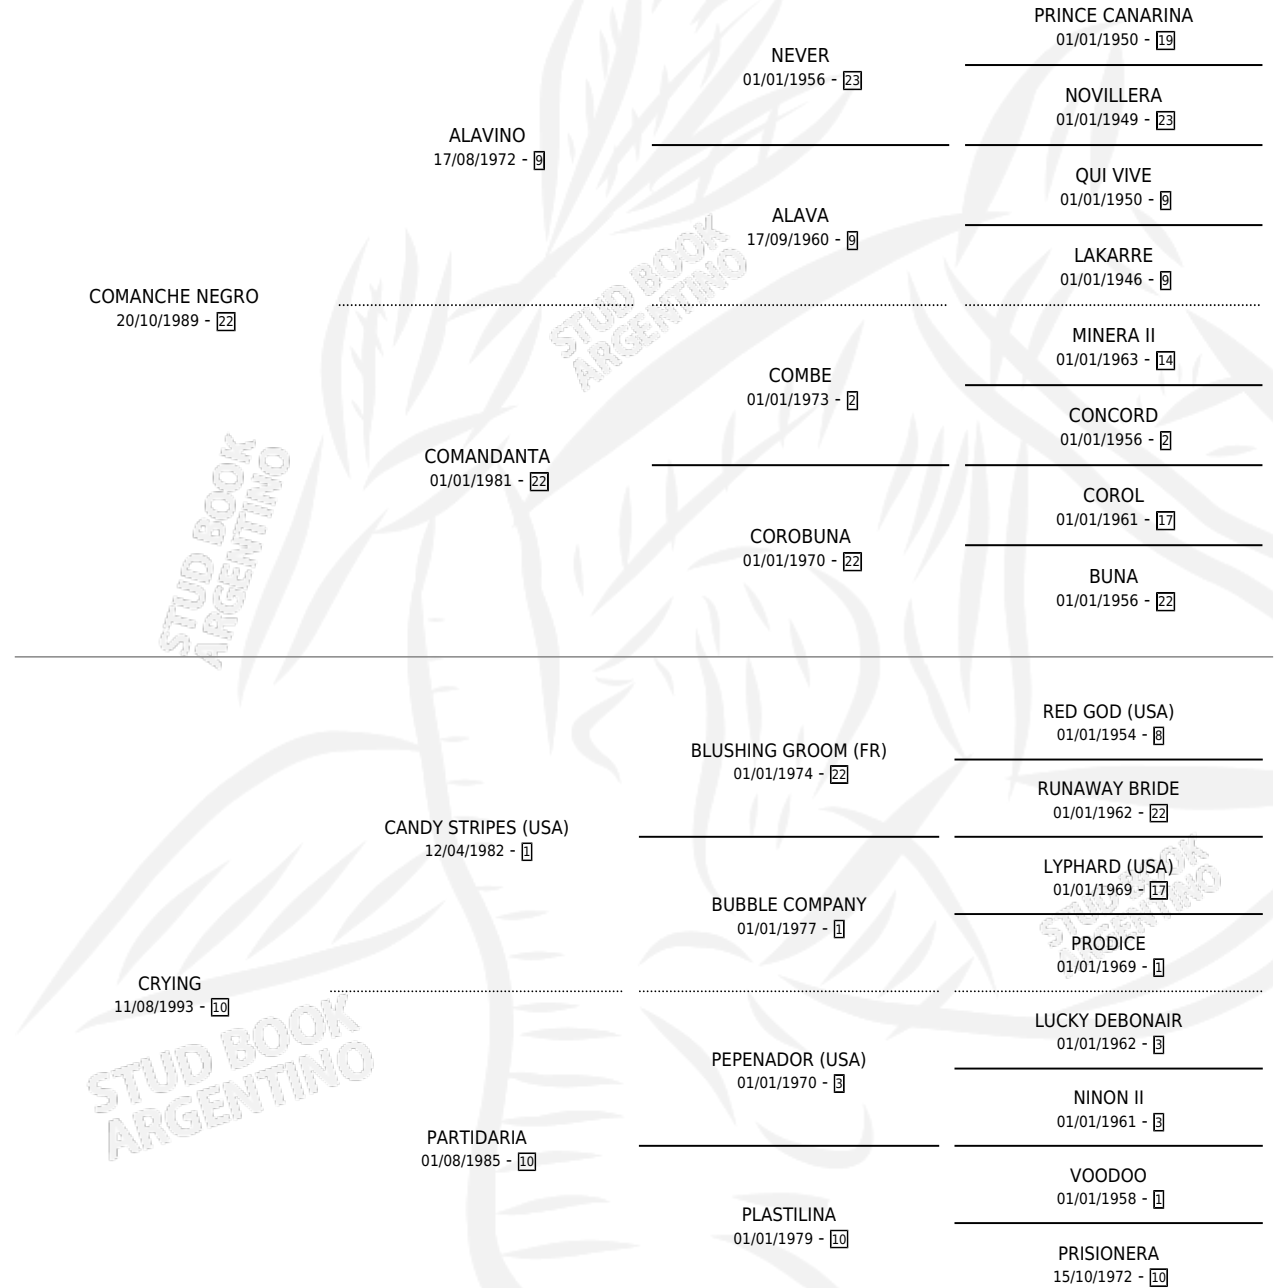

INDIA LLORONA

por **COMANCHE NEGRO** y **CRYING** por **CANDY STRIPES (USA)**

Argentina · Hembra · Alazan · SP · 06/08/2001
Familia 10-d · Volumen 37

ESTADO

TIPIFICACIÓN SANGUÍNEA	✓
TIPIFICACIÓN POR ADN	X
PASAPORTE	X
IDENTIFICACIÓN POR MICROCHIP	X
REPRODUCTOR	X

Lugar de nacimiento: Don Florentino
Criador: Haras Don Florentino S.A.

PEDIGREE

INDIA LLORONA

Datos oficiales del Stud Book Argentino

Documento generado el 15/05/2026

studbook.org.ar