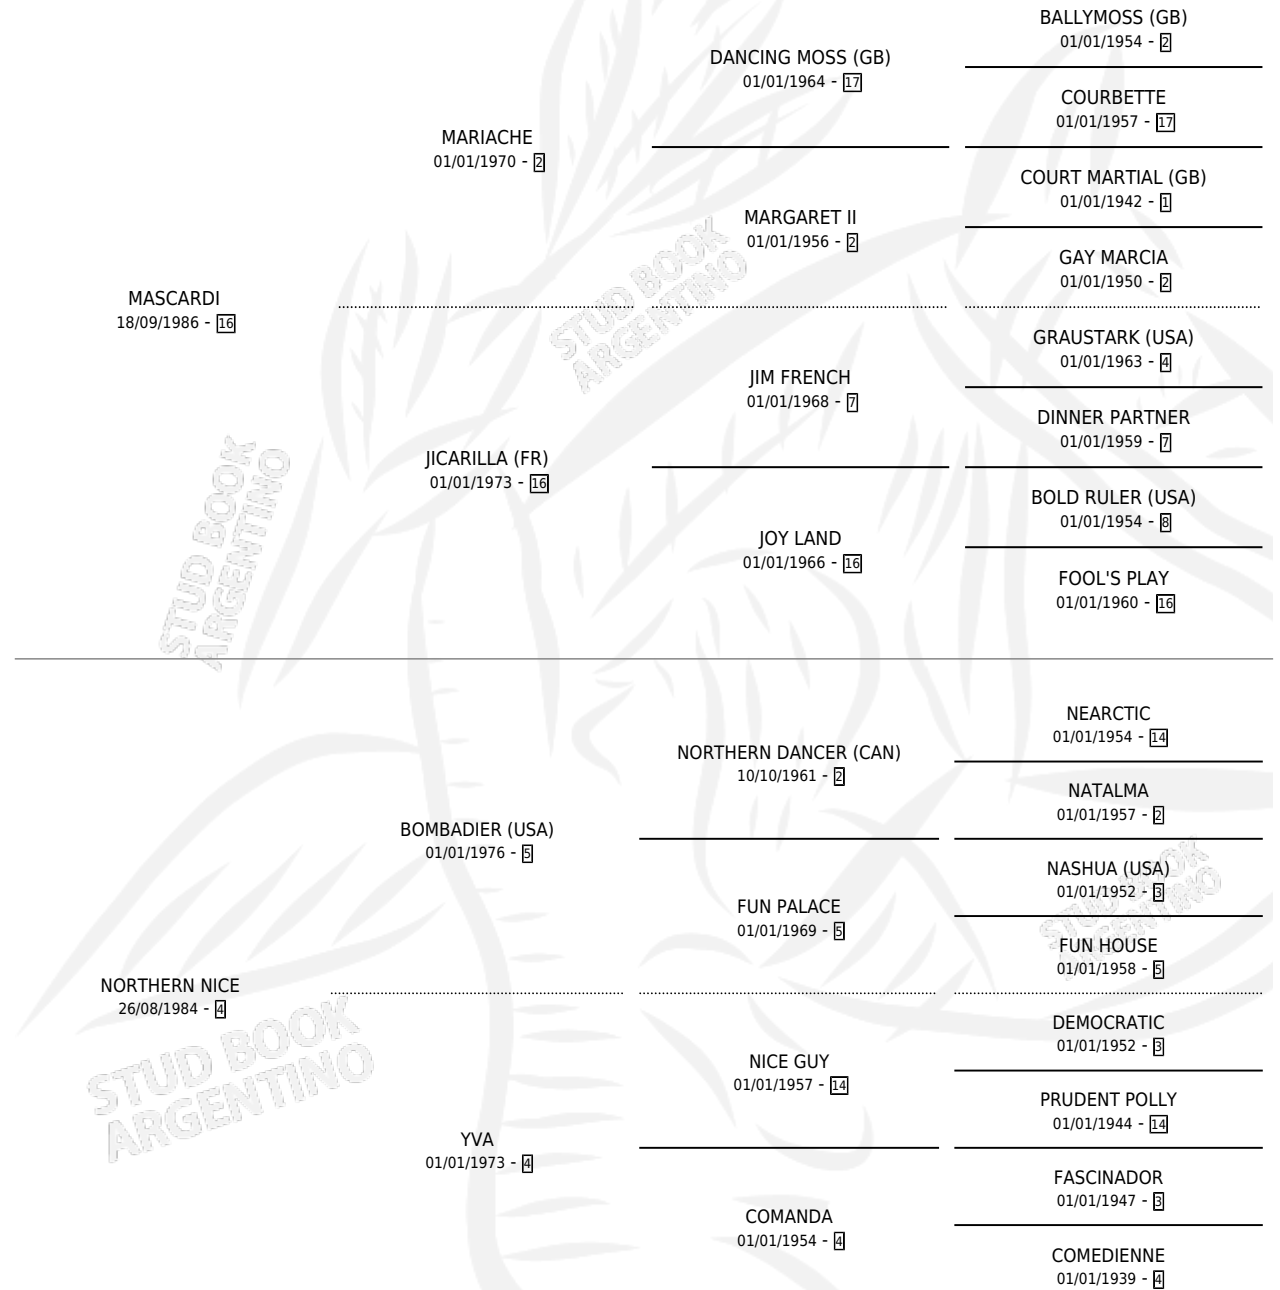

EL NORDICO

por MASCARDI y NORTHERN NICE por BOMBADIER (USA)

Argentina · Macho · Zaino · SP · 06/08/2001
Familia 4-b · Volumen 37

ESTADO

TIPIFICACIÓN SANGUÍNEA	✓
TIPIFICACIÓN POR ADN	X
PASAPORTE	X
IDENTIFICACIÓN POR MICROCHIP	X
REPRODUCTOR	X

Lugar de nacimiento: Don Florentino
Criador: Haras Don Florentino S.A.

PEDIGREE