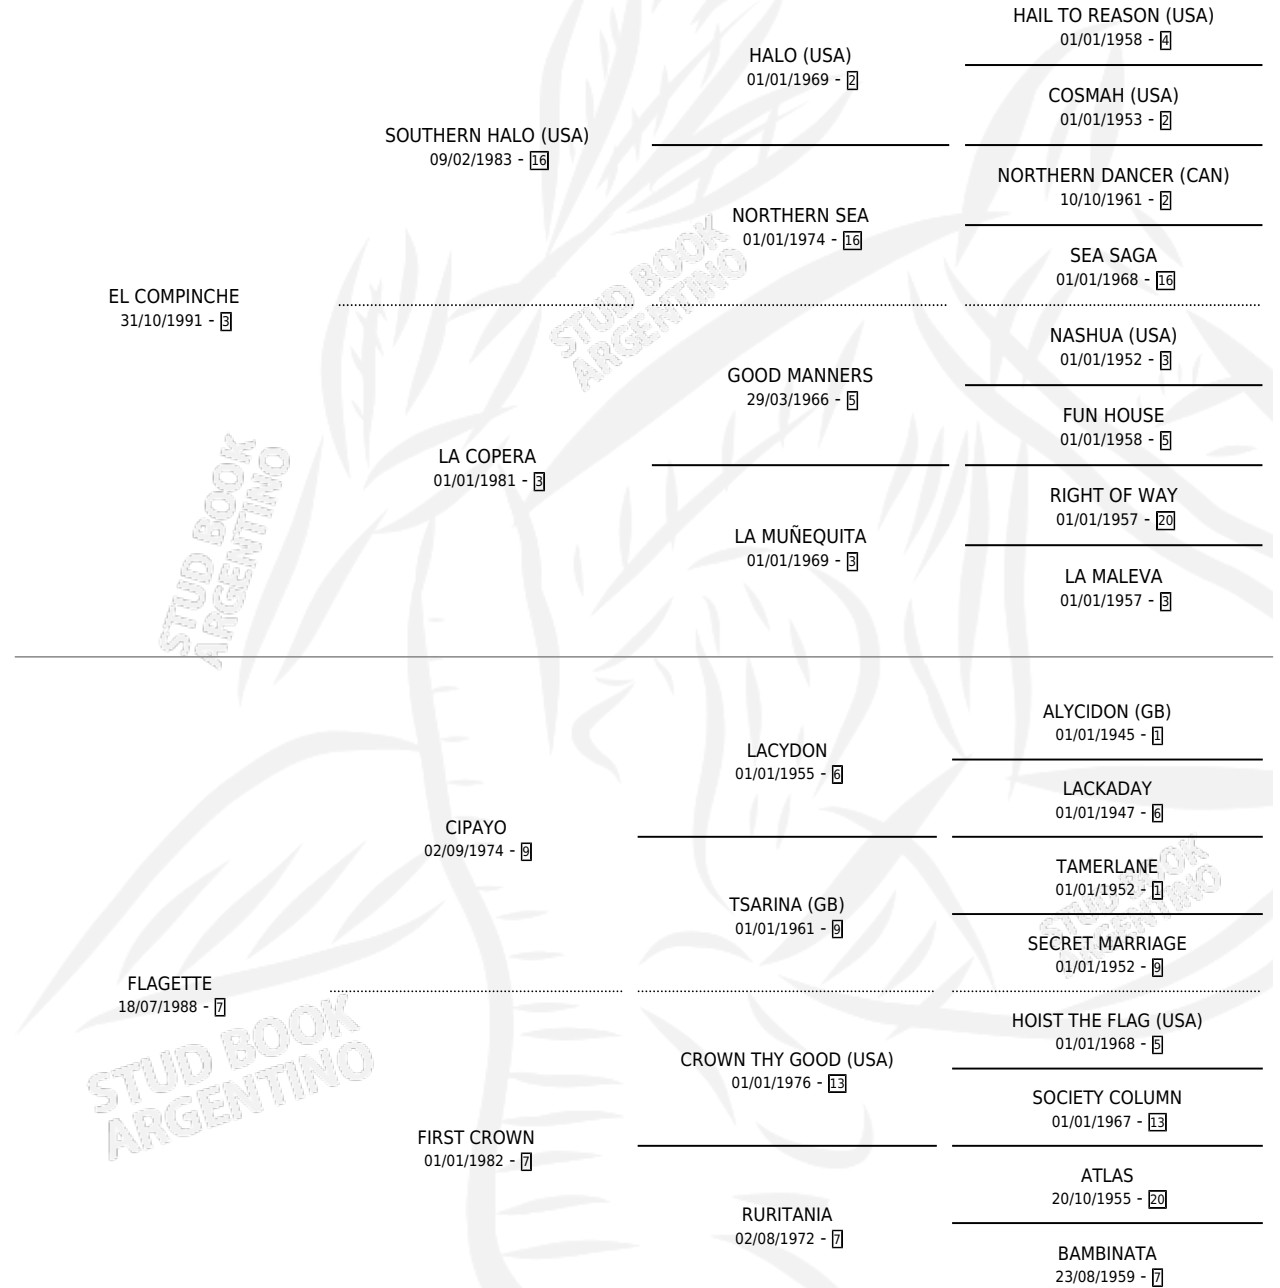

LA FANTASTICA

por **EL COMPINCHE** y **FLAGETTE** por **CIPAYO**

Argentina · Hembra · Alazan · SP · 12/07/2001
Familia 7 · Volumen 37

ESTADO

TIPIFICACIÓN SANGUÍNEA	✓
TIPIFICACIÓN POR ADN	✓
PASAPORTE	X
IDENTIFICACIÓN POR MICROCHIP	X
REPRODUCTOR	✓

Lugar de nacimiento: Las Camelias

Criador: Las Camelias

~

HIJOS

	MACHOS	HEMBRAS
5 NACIERON	0	5
4 CORRIERON	0	4
4 GANARON	0	4
0 GANADORES CL	0 GANADORES GR	0 GANADORES G1

PEDIGREE