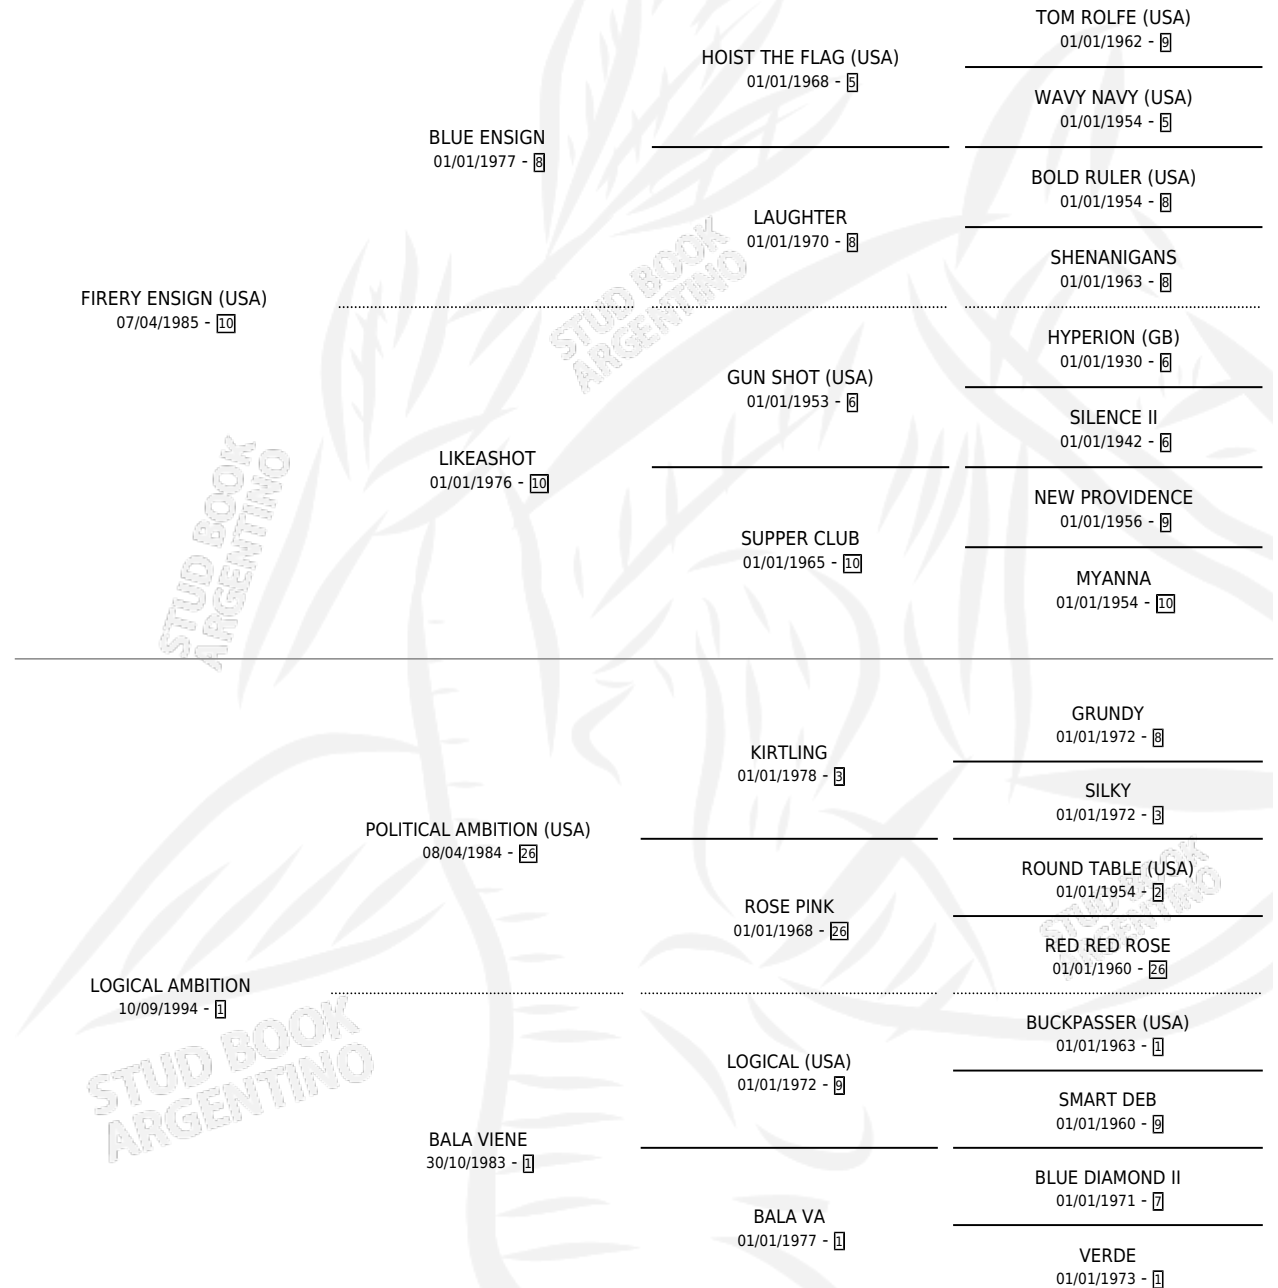

AFAROLADA

por **FIRERY ENSIGN (USA)** y **LOGICAL AMBITION** por **POLITICAL AMBITION (USA)**

Argentina · Hembra · Zaino Negro · SP · 21/07/2001
Familia 1-e · Volumen 37

ESTADO

TIPIFICACIÓN SANGUÍNEA	✓
TIPIFICACIÓN POR ADN	X
PASAPORTE	X
IDENTIFICACIÓN POR MICROCHIP	X
REPRODUCTOR	X

Lugar de nacimiento: Las Camelias

Criador: Las Camelias

PEDIGREE

AFAROLADA

Datos oficiales del Stud Book Argentino

Documento generado el 05/05/2026

studbook.org.ar