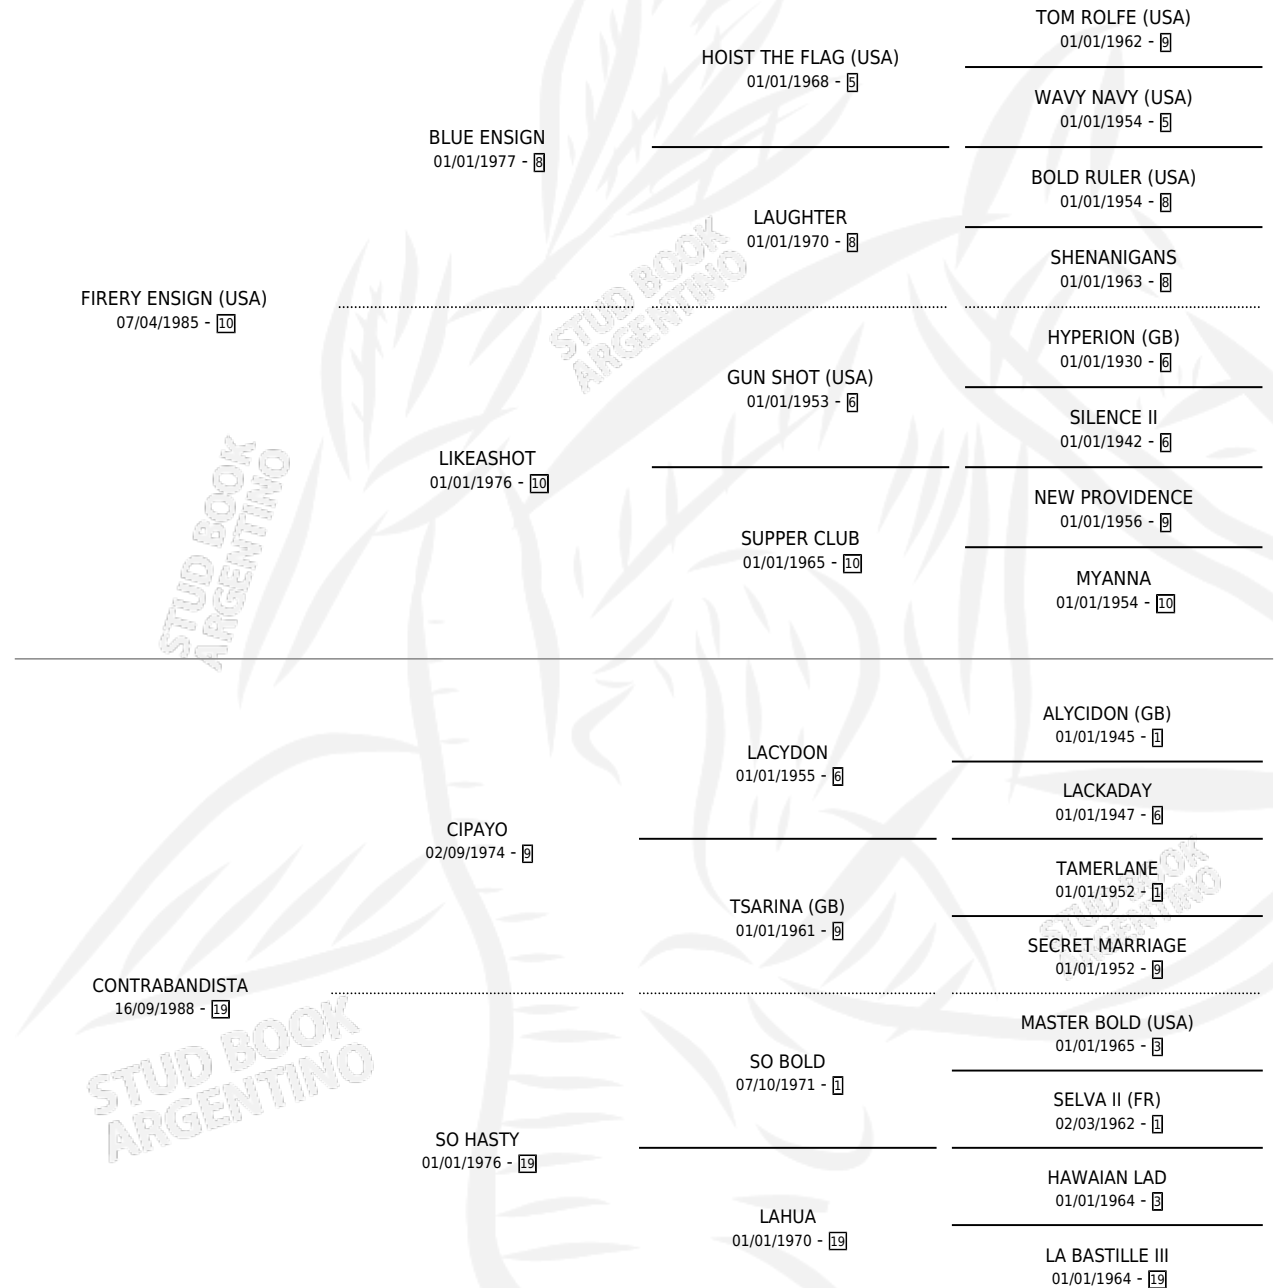

CARATULADA

por **FIRERY ENSIGN (USA)** y **CONTRABANDISTA** por **CIPAYO**

Argentina · Hembra · Tordillo · SP · 10/07/2001
Familia 19-c · Volumen 37

ESTADO

TIPIFICACIÓN SANGUÍNEA	✓
TIPIFICACIÓN POR ADN	✓
PASAPORTE	X
IDENTIFICACIÓN POR MICROCHIP	X
REPRODUCTOR	✓

Lugar de nacimiento: Las Camelias

Criador: Las Camelias

PEDIGREE

CAMPAÑA

Solo carreras oficiales de Argentina

POR EDAD

EDAD	CC	1°	2°	3°	4°	5°	NP	CLC	CLG	CLCG1	CLGG1	IMPORTE	GANANCIA / CC
4 AÑOS	5	0	0	1	1	0	3	0	0	0	0	\$3,200	\$640
TOTALES	5	0	0	1	1	0	3	0	0	0	0	\$3,200	\$640
%		0.0%	0.0%	20.0%	20.0%	0.0%	60.0%	0.0%	0.0%	0.0%	0.0%		

Placés en Palermo en 5 carreras disputadas.

POR DISTANCIA

HIPODROMO	CC	1°	2°	3°	4°	5°	NP	CLC	CLG	CLCG1	CLGG1	IMPORTE
PALERMO	4	0	0	1	1	0	2	0	0	0	0	\$3,200
1200 MTS	3	0	0	0	1	0	2	0	0	0	0	\$1,400
1000 MTS	1	0	0	1	0	0	0	0	0	0	0	\$1,800
SAN ISIDRO	1	0	0	0	0	0	1	0	0	0	0	\$0
1600 MTS	1	0	0	0	0	0	1	0	0	0	0	\$0