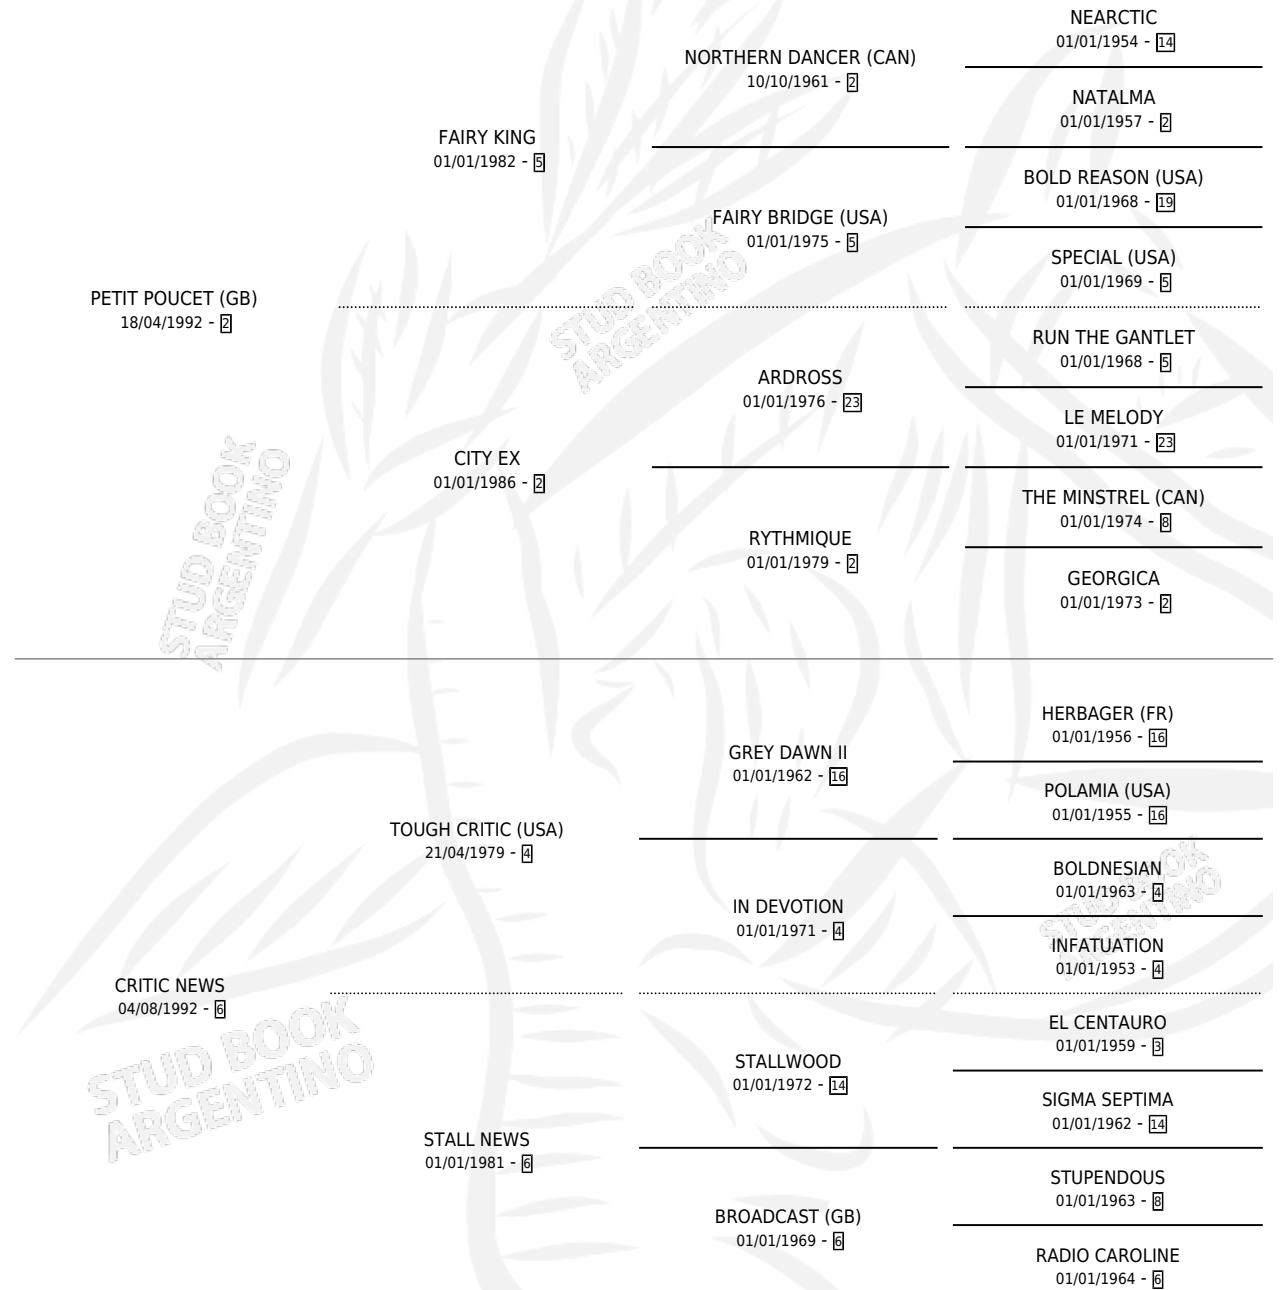

CRITIC MIND

por **PETIT POU CET (GB)** y **CRITIC NEWS** por **TOUGH CRITIC (USA)**

Argentina · Macho · Zaino · SP · 19/07/2001
Familia 6-e · Volumen 37

ESTADO

TIPIFICACIÓN SANGUÍNEA	✓
TIPIFICACIÓN POR ADN	X
PASAPORTE	X
IDENTIFICACIÓN POR MICROCHIP	X
REPRODUCTOR	X

Lugar de nacimiento: El Turf

Criador: El Turf

PEDIGREE

CRITIC MIND

Datos oficiales del Stud Book Argentino

Documento generado el 05/05/2026

studbook.org.ar