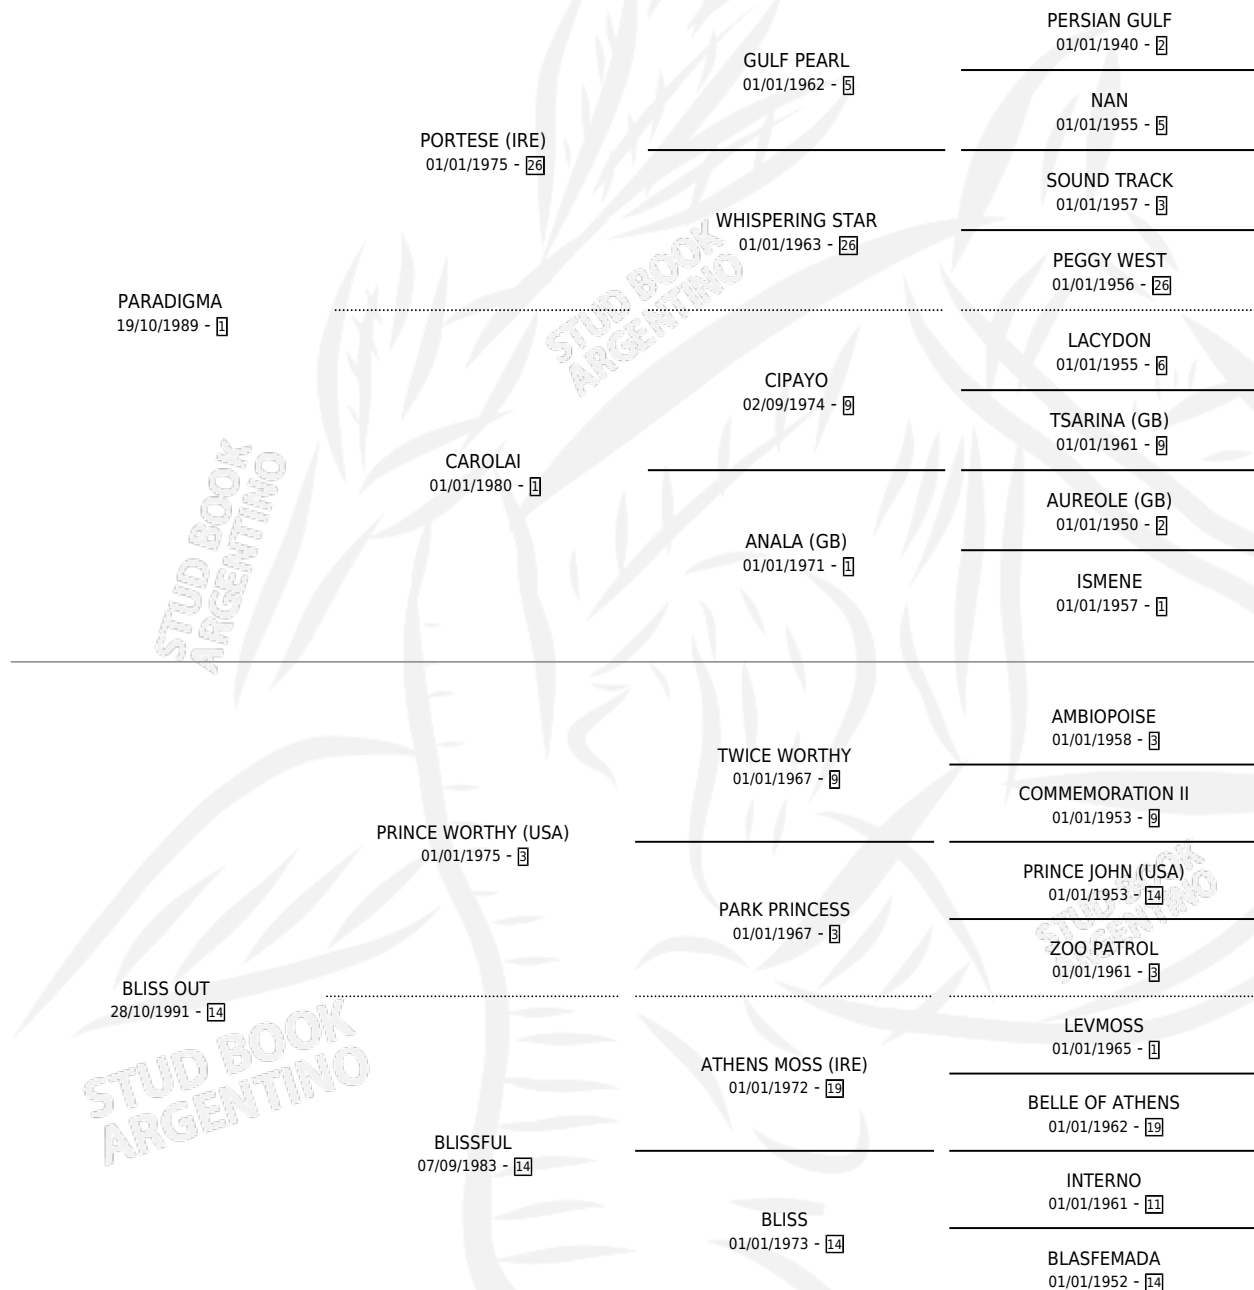

PARADISE BLISS

por PARADIGMA y BLISS OUT por PRINCE WORTHY (USA)

Argentina · Hembra · Zaino Doradillo · SP · 09/11/1998
Familia 14-f · Volumen 36

ESTADO

TIPIFICACIÓN SANGUÍNEA	✓
TIPIFICACIÓN POR ADN	✓
PASAPORTE	X
IDENTIFICACIÓN POR MICROCHIP	X
REPRODUCTOR	✓

Lugar de nacimiento: La Soñada

Criador: La Soñada

~

HIJOS

	MACHOS	HEMBRAS
1 NACIERON	1	0
1 CORRIERON	1	0

SIN ACTUACIONES

PEDIGREE

S

mientos 1 / Efectividad 16.67%

PADRILLO	PRODUCTO	CRIADOR	1ER SERVICIO	ÚLTIMO SERVICIO
GREEN MEANS GO (USA)	Ø		15/12/2012	15/12/2012
PARADISE BLISS	Ø		07/12/2011	07/12/2011
CREAM EXPRESS	Ø		13/09/2009	14/09/2009
CREAM EXPRESS	Ø		28/11/2008	29/11/2008
CREAM EXPRESS	Ø		22/12/2007	24/12/2007
CREAM EXPRESS	PASSION BLISS (M Z, 10/09/2007)	LA SOÑADA	19/09/2006	24/09/2006