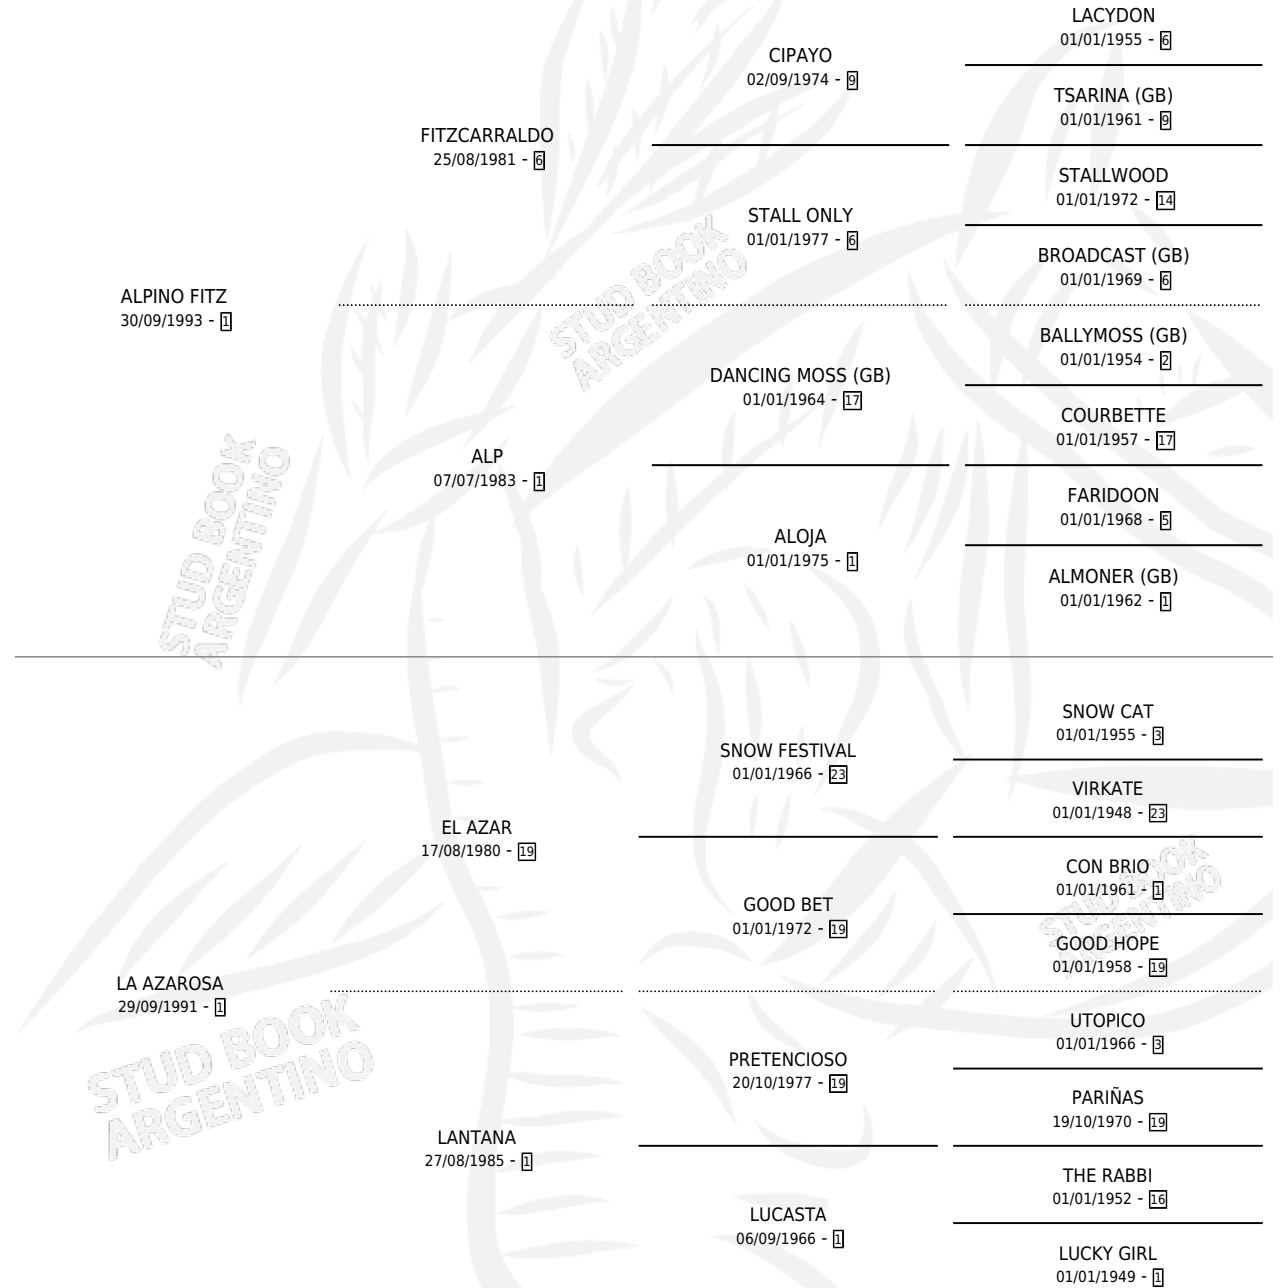

CADO ALCISTA

por ALPINO FITZ y LA AZAROSA por EL AZAR

Argentina · Macho · Tordillo · SP · 12/09/1999
Familia 1-d · Volumen 37

ESTADO

TIPIFICACIÓN SANGUÍNEA	✓
TIPIFICACIÓN POR ADN	X
PASAPORTE	X
IDENTIFICACIÓN POR MICROCHIP	X
REPRODUCTOR	X

Lugar de nacimiento: Revancha
Criador: Gabbi Adelmo Juan Jose

PEDIGREE