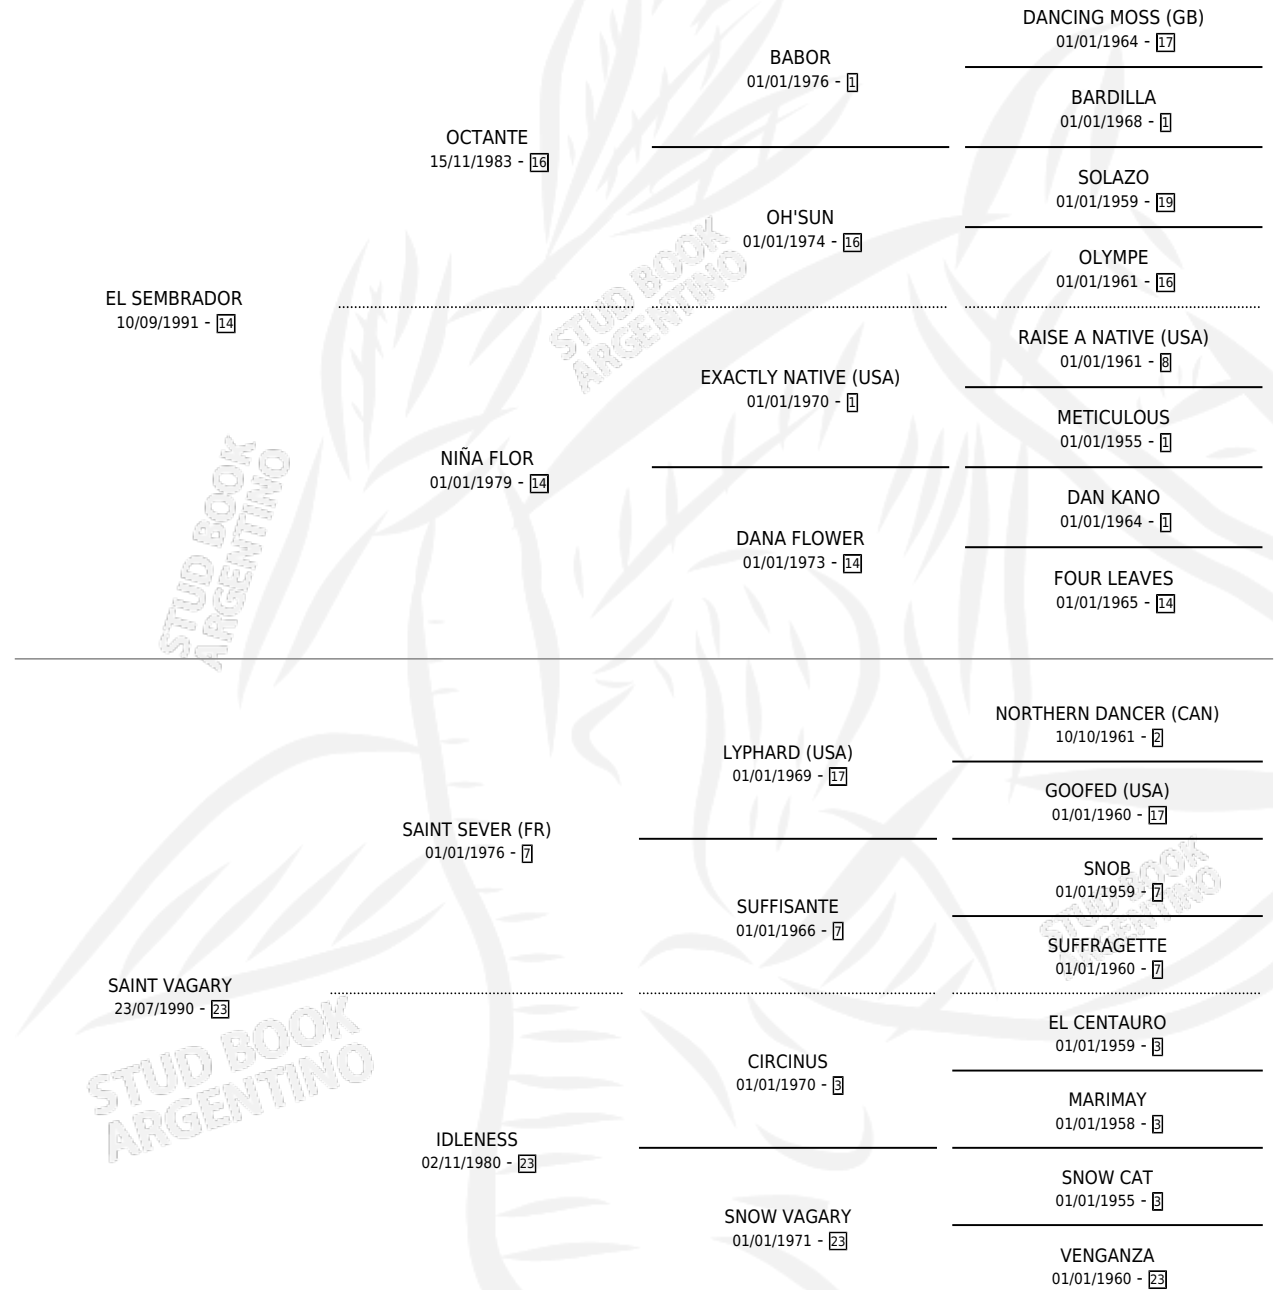

EL SOMBRA

por **EL SEMBRADOR** y **SAINT VAGARY** por **SAINT SEVER** (FR)

Argentina · Macho · Zaino · SP · 06/07/2001
Familia 23-a · Volumen 37

ESTADO

TIPIFICACIÓN SANGUÍNEA	✓
TIPIFICACIÓN POR ADN	X
PASAPORTE	X
IDENTIFICACIÓN POR MICROCHIP	X
REPRODUCTOR	X

Lugar de nacimiento: El Tala
Criador: Atilena Sca

PEDIGREE