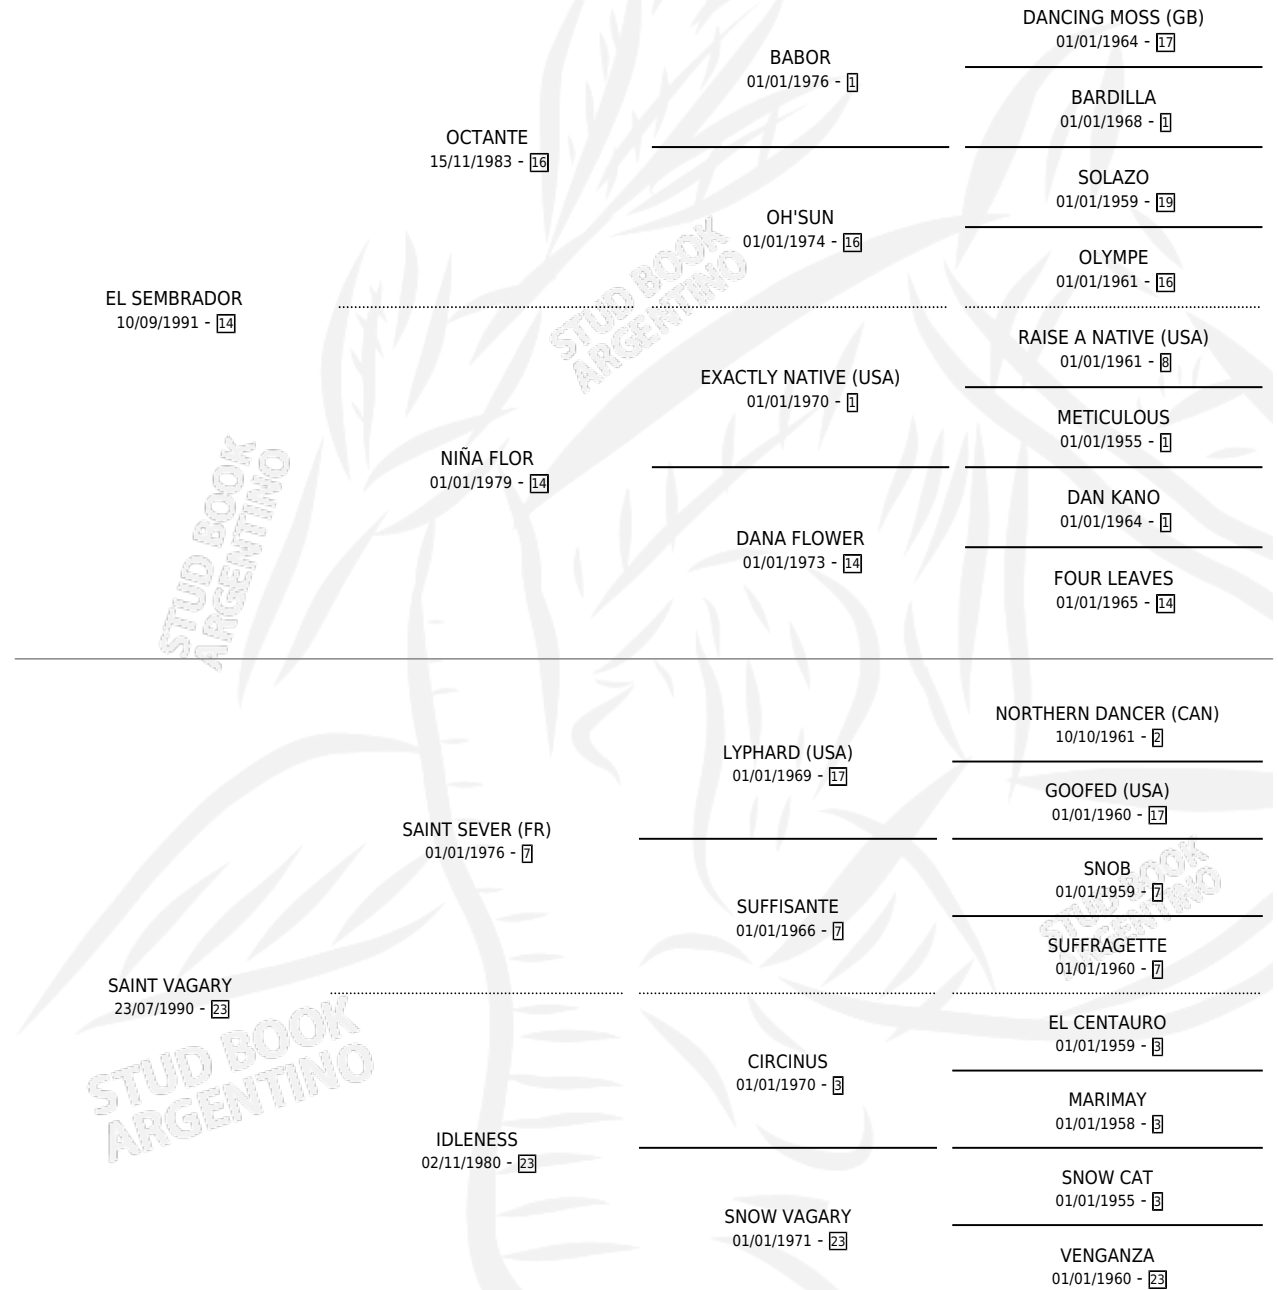

EL SOMBRA

por **EL SEMBRADOR** y **SAINT VAGARY** por **SAINT SEVER** (FR)

Argentina · Macho · Zaino · SP · 06/07/2001
Familia 23-a · Volumen 37

ESTADO

TIPIFICACIÓN SANGUÍNEA	✓
TIPIFICACIÓN POR ADN	X
PASAPORTE	X
IDENTIFICACIÓN POR MICROCHIP	X
REPRODUCTOR	X

Lugar de nacimiento: El Tala
Criador: Atilena Sca

PEDIGREE