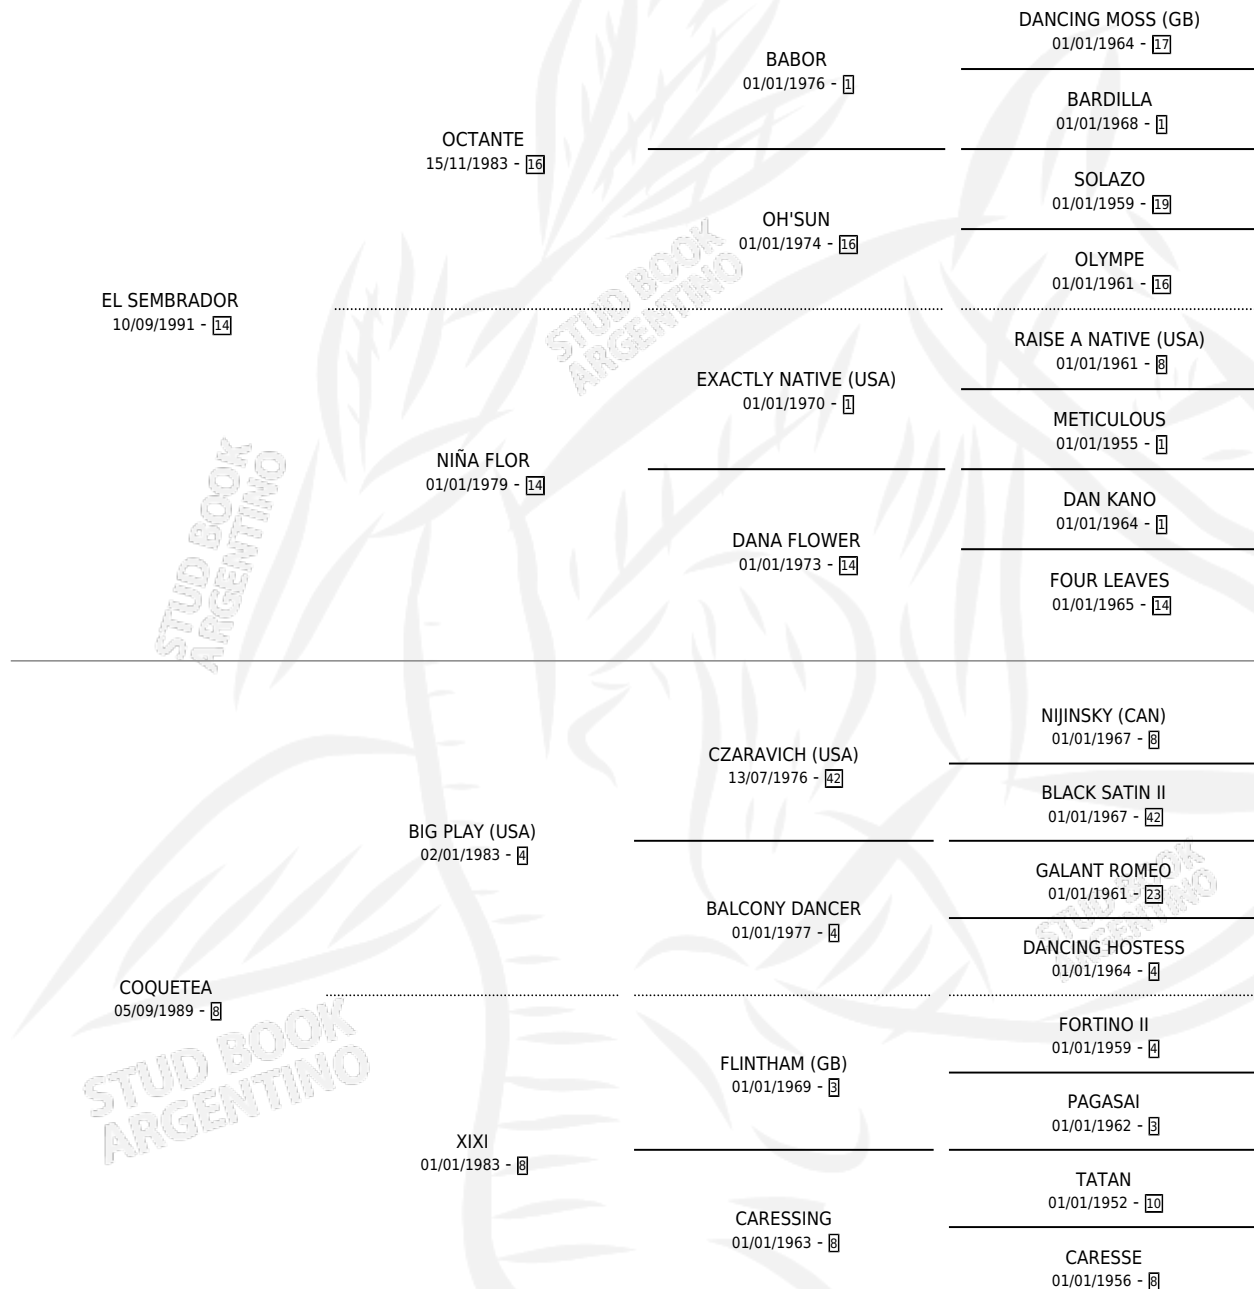

EL COQUETO

por **EL SEMBRADOR** y **COQUETEA** por **BIG PLAY (USA)**

Argentina · Macho · Alazan · SP · 20/07/2001
Familia 8-j · Volumen 37

ESTADO

TIPIFICACIÓN SANGUÍNEA	✓
TIPIFICACIÓN POR ADN	X
PASAPORTE	X
IDENTIFICACIÓN POR MICROCHIP	X
REPRODUCTOR	X

Lugar de nacimiento: El Tala
Criador: Atilena Sca

PEDIGREE

CAMPAÑA

Solo carreras oficiales de Argentina

POR EDAD

EDAD	CC	1°	2°	3°	4°	5°	NP	CLC	CLG	CLCG1	CLGG1	IMPORTE	GANANCIA / CC
2 AÑOS	1	0	0	0	0	0	1	0	0	0	0	\$0	\$0
3 AÑOS	11	1	0	1	0	3	6	0	0	0	0	\$10,360	\$942
4 AÑOS	4	0	0	0	1	0	3	0	0	0	0	\$900	\$225
TOTALES	16	1	0	1	1	3	10	0	0	0	0	\$11,260	\$704
%		6.3%	0.0%	6.3%	6.3%	18.8%	62.5%	0.0%	0.0%	0.0%	0.0%		