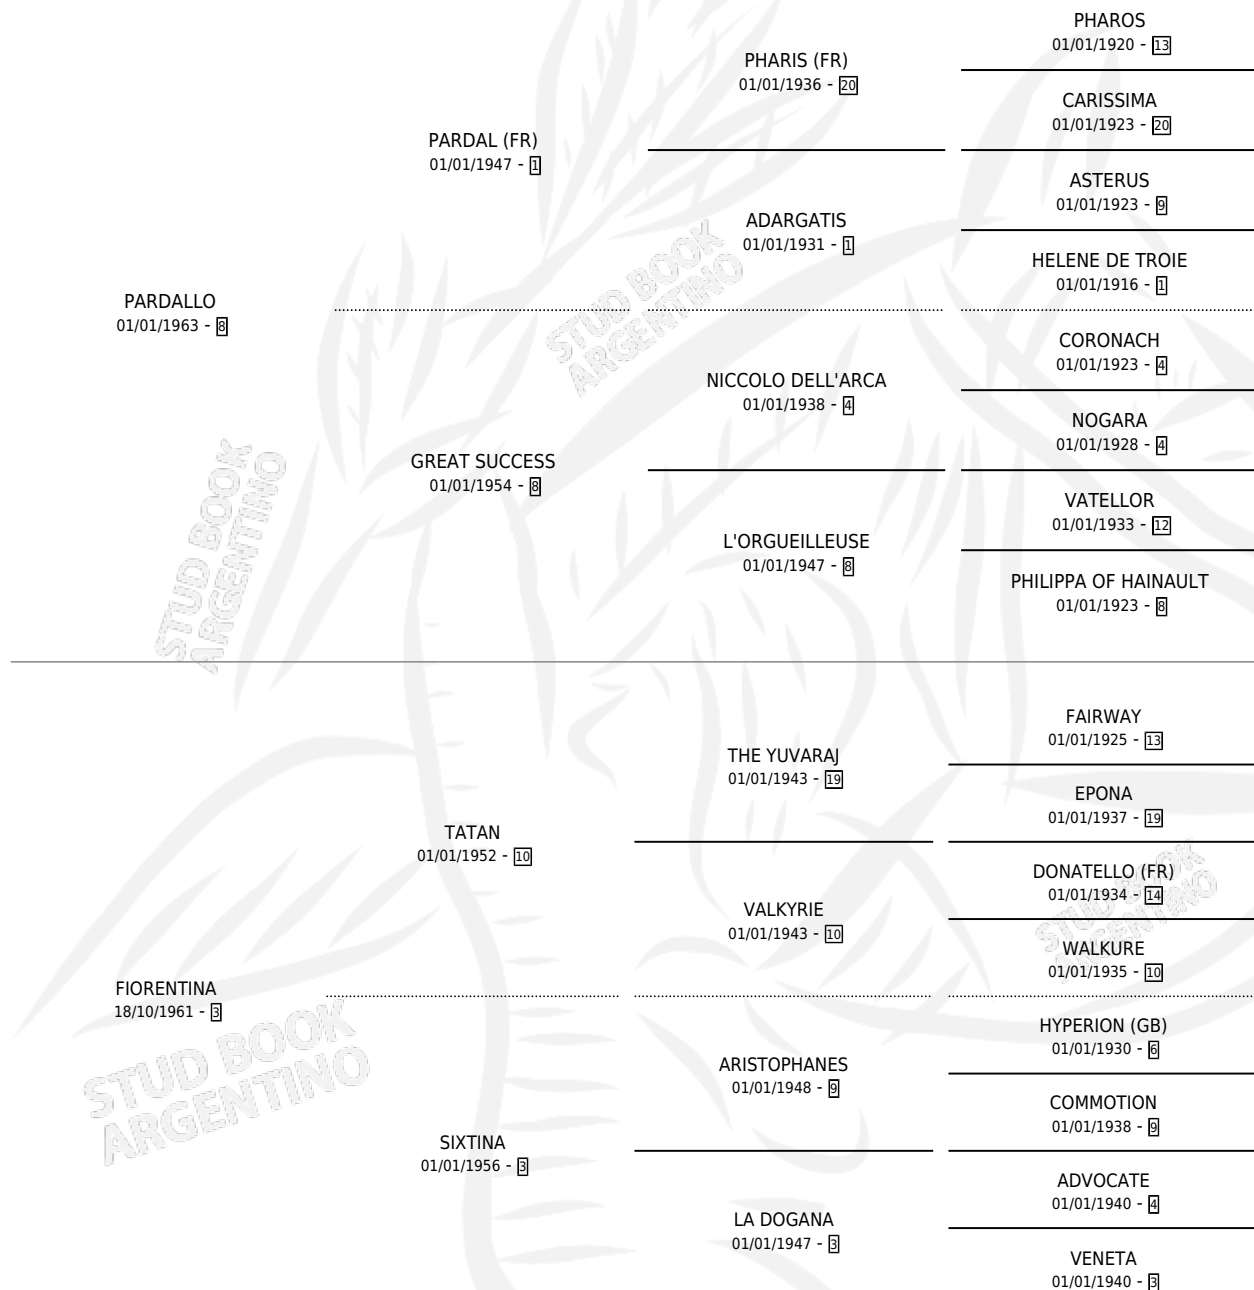

PERUSA

por **PARDALLO** y **FIorentina** por **TATAN**

Argentina · Hembra · Alazan · SP · 01/01/1974
Familia 3-b · Volumen 28

ESTADO

TIPIFICACIÓN SANGUÍNEA	X
TIPIFICACIÓN POR ADN	X
PASAPORTE	X
IDENTIFICACIÓN POR MICROCHIP	X
REPRODUCTOR	✓

Lugar de nacimiento: Campo particular

Criador: Tupacireta S.R.L.A.G

~

HIJOS

	MACHOS	HEMBRAS
10 NACIERON	5	5
6 CORRIERON	2	4
5 GANARON	2	3

3	2	1
GANADORES CL	GANADORES GR	GANADORES G1

PEDIGREE

S