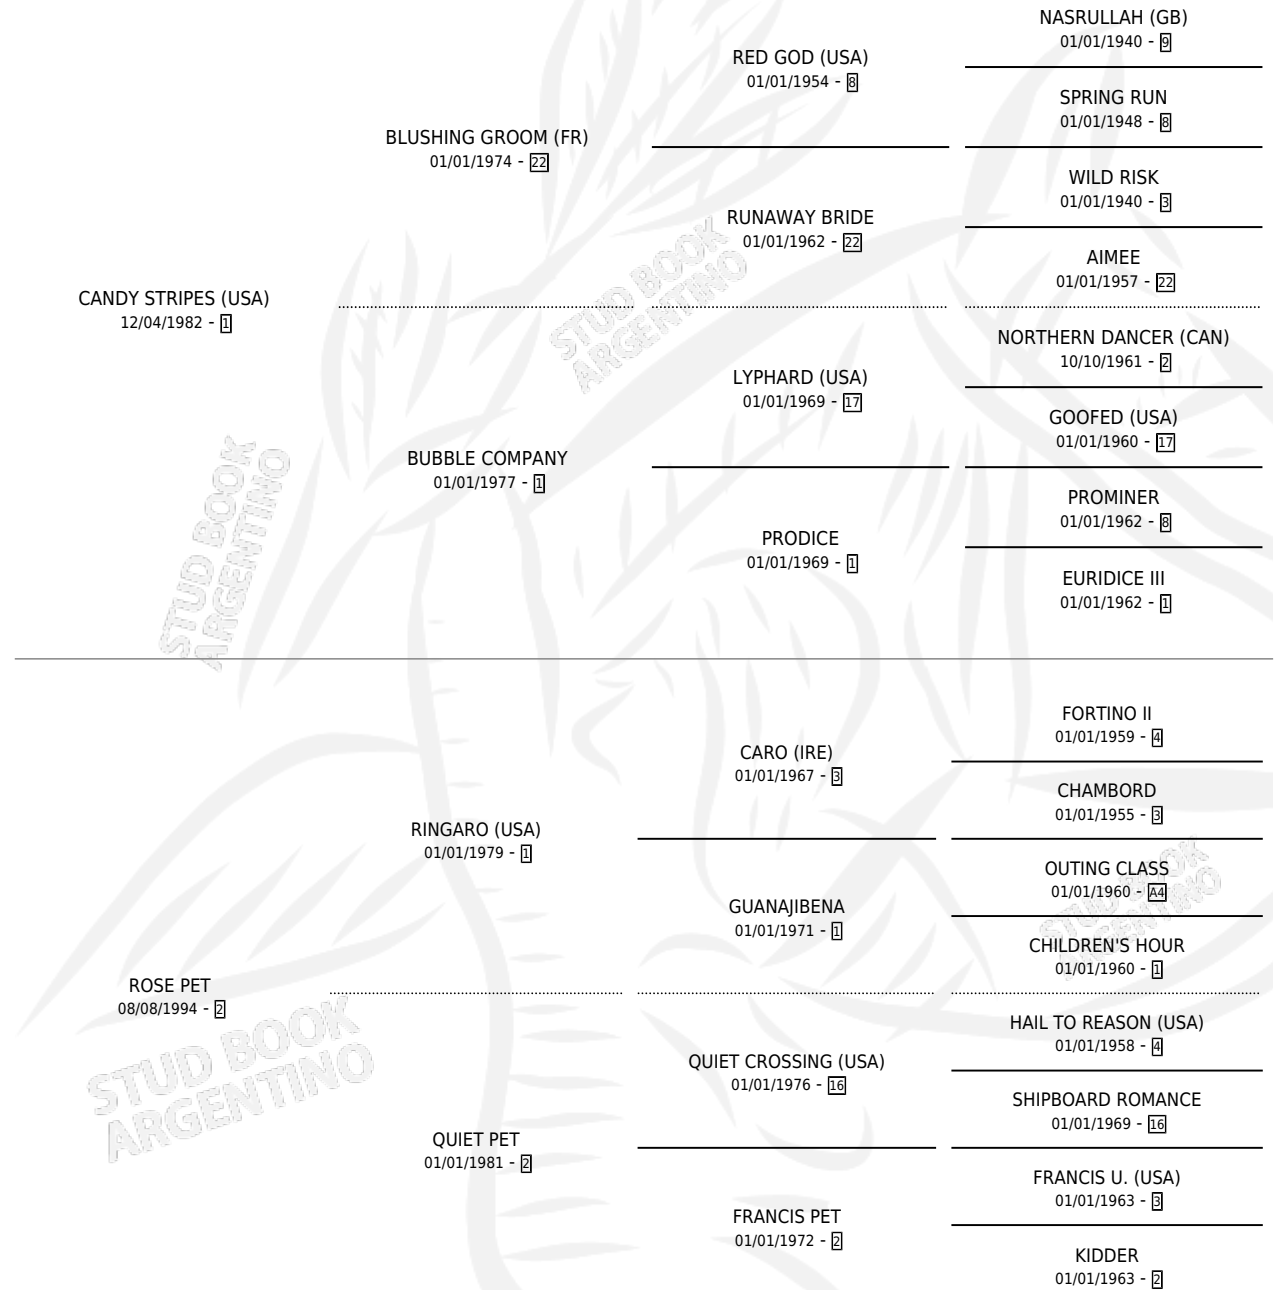

RACZKI

por **CANDY STRIPES (USA)** y **ROSE PET** por **RINGARO (USA)**

Argentina · Hembra · Tordillo · SP · 17/07/2001
Familia 2-d · Volumen 37

ESTADO

TIPIFICACIÓN SANGUÍNEA	✓
TIPIFICACIÓN POR ADN	✓
PASAPORTE	X
IDENTIFICACIÓN POR MICROCHIP	X
REPRODUCTOR	✓

Lugar de nacimiento: La Quebrada
Criador: Wessolowski Joaquin

~

HIJOS

	MACHOS	HEMBRAS
3 NACIERON	1	2
2 CORRIERON	1	1

SIN ACTUACIONES

PEDIGREE

CAMPAÑA

Solo carreras oficiales de Argentina