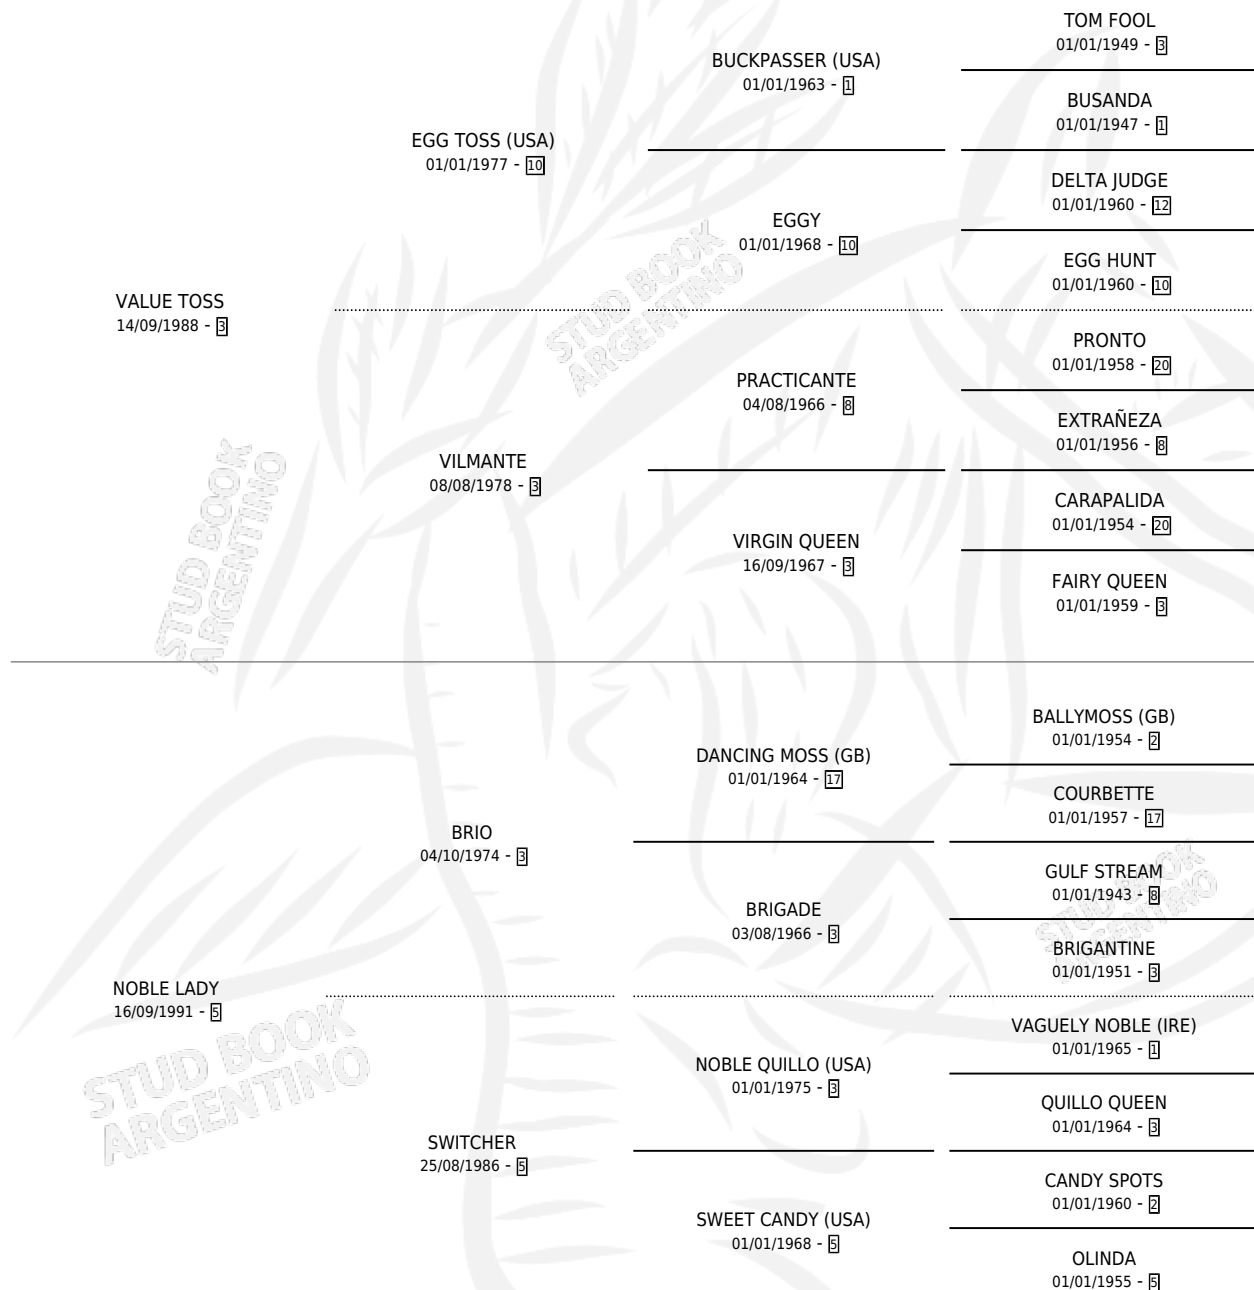

NOBLE VALE

por VALUE TOSS y NOBLE LADY por BRIO

Argentina · Macho · Zaino · SP · 01/08/2001
Familia 5-h · Volumen 37

ESTADO

TIPIFICACIÓN SANGUÍNEA	✓
TIPIFICACIÓN POR ADN	X
PASAPORTE	X
IDENTIFICACIÓN POR MICROCHIP	X
REPRODUCTOR	X

Lugar de nacimiento: Los Mimbres

Criador: Los Mimbres

PEDIGREE

NOBLE VALE

Datos oficiales del Stud Book Argentino

Documento generado el 06/05/2026

studbook.org.ar