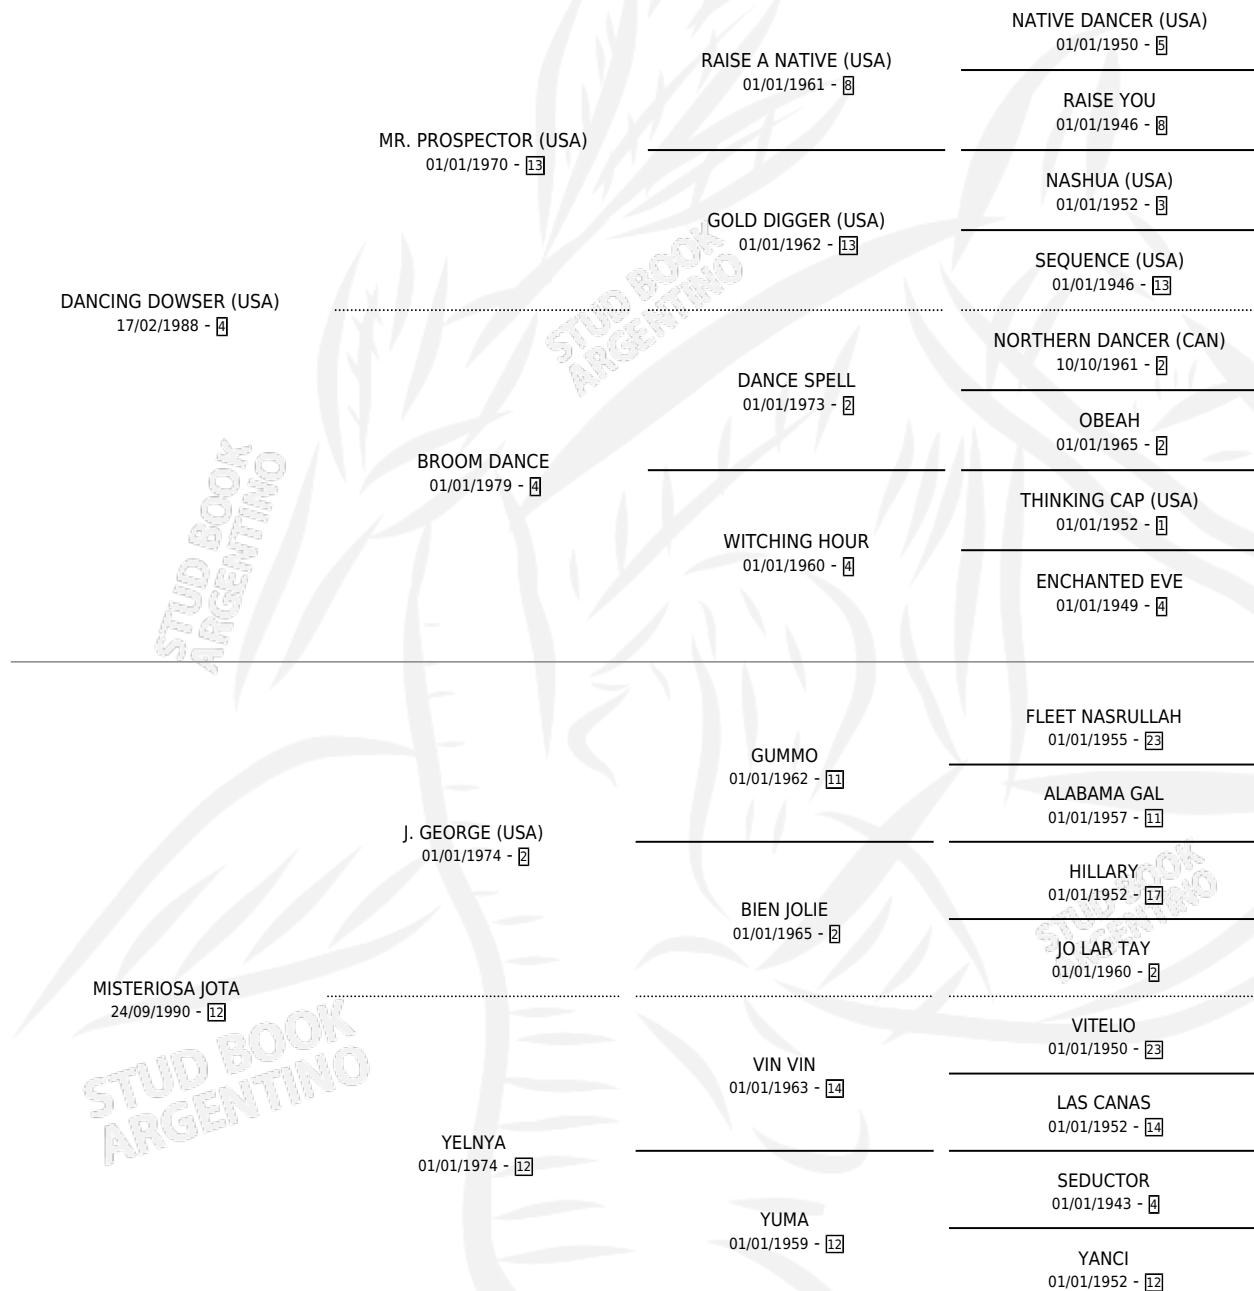

MILI DOWSER

por **DANCING DOWSER (USA)** y **MISTERIOSA JOTA** por **J. GEORGE (USA)**

Argentina · Hembra · Zaino · SP · 28/07/2001
Familia 12-g · Volumen 37

ESTADO

TIPIFICACIÓN SANGUÍNEA	X
TIPIFICACIÓN POR ADN	✓
PASAPORTE	✓
IDENTIFICACIÓN POR MICROCHIP	X
REPRODUCTOR	✓

Lugar de nacimiento: Los Nogales

Criador: Los Nogales

~

HIJOS

	MACHOS	HEMBRAS
4 NACIERON	2	2
SIN ACTUACIONES		

PEDIGREE

S

mientos 4 / Efectividad 50.00%

PADRILLO	PRODUCTO	CRIADOR	1ER SERVICIO	ÚLTIMO SERVICIO
FOOTNOTES (USA)	MILI NOTES (H ZN, 18/10/2018)	LOS NOGALES	06/11/2017	27/11/2017
MILI DOWSER	Ø		06/11/2015	06/11/2015
CASTLE BERRY ROAD (USA)	MILLION CASTLE (M Z, 02/11/2014)	LOS NOGALES	20/11/2013	20/11/2013
CASTLE BERRY ROAD (USA)	MILI BERRY (H Z, 12/10/2013)	LOS NOGALES	06/10/2012	26/10/2012
CASTLE BERRY ROAD (USA)	Ø		25/08/2011	02/11/2011
STORMY FORECAST (USA)	Ø		27/08/2010	27/08/2010
EXCEPTIONAL RIDE (USA)	Ø		18/11/2009	18/11/2009
STORMY FORECAST (USA)	MILLIONARY STORM (M Z, 23/10/2009)	LOS NOGALES	11/08/2008	01/11/2008