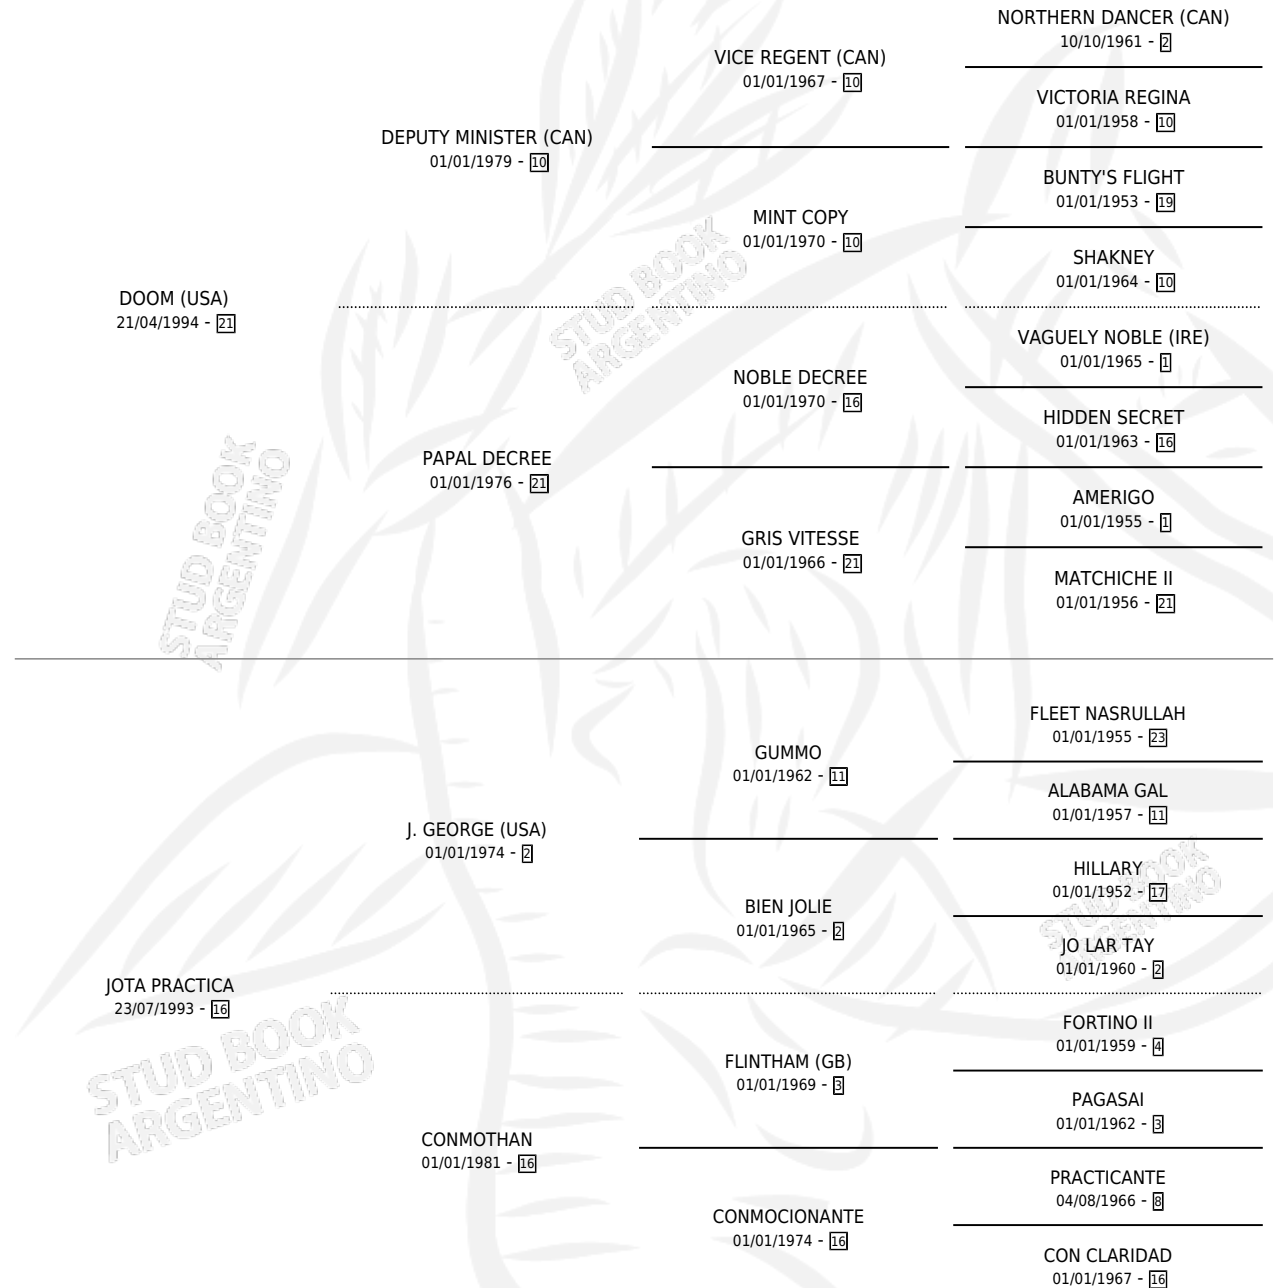

CARMELA DOOM

por DOOM (USA) y JOTA PRACTICA por J. GEORGE (USA)

Argentina · Hembra · Zaino Colorado · SP · 14/07/2001
Familia 16-e · Volumen 37

ESTADO

TIPIFICACIÓN SANGUÍNEA	X
TIPIFICACIÓN POR ADN	X
PASAPORTE	X
IDENTIFICACIÓN POR MICROCHIP	X
REPRODUCTOR	X

Lugar de nacimiento: Los Nogales

Criador: Los Nogales

PEDIGREE

CARMELA DOOM

Datos oficiales del Stud Book Argentino

Documento generado el 04/05/2026

studbook.org.ar