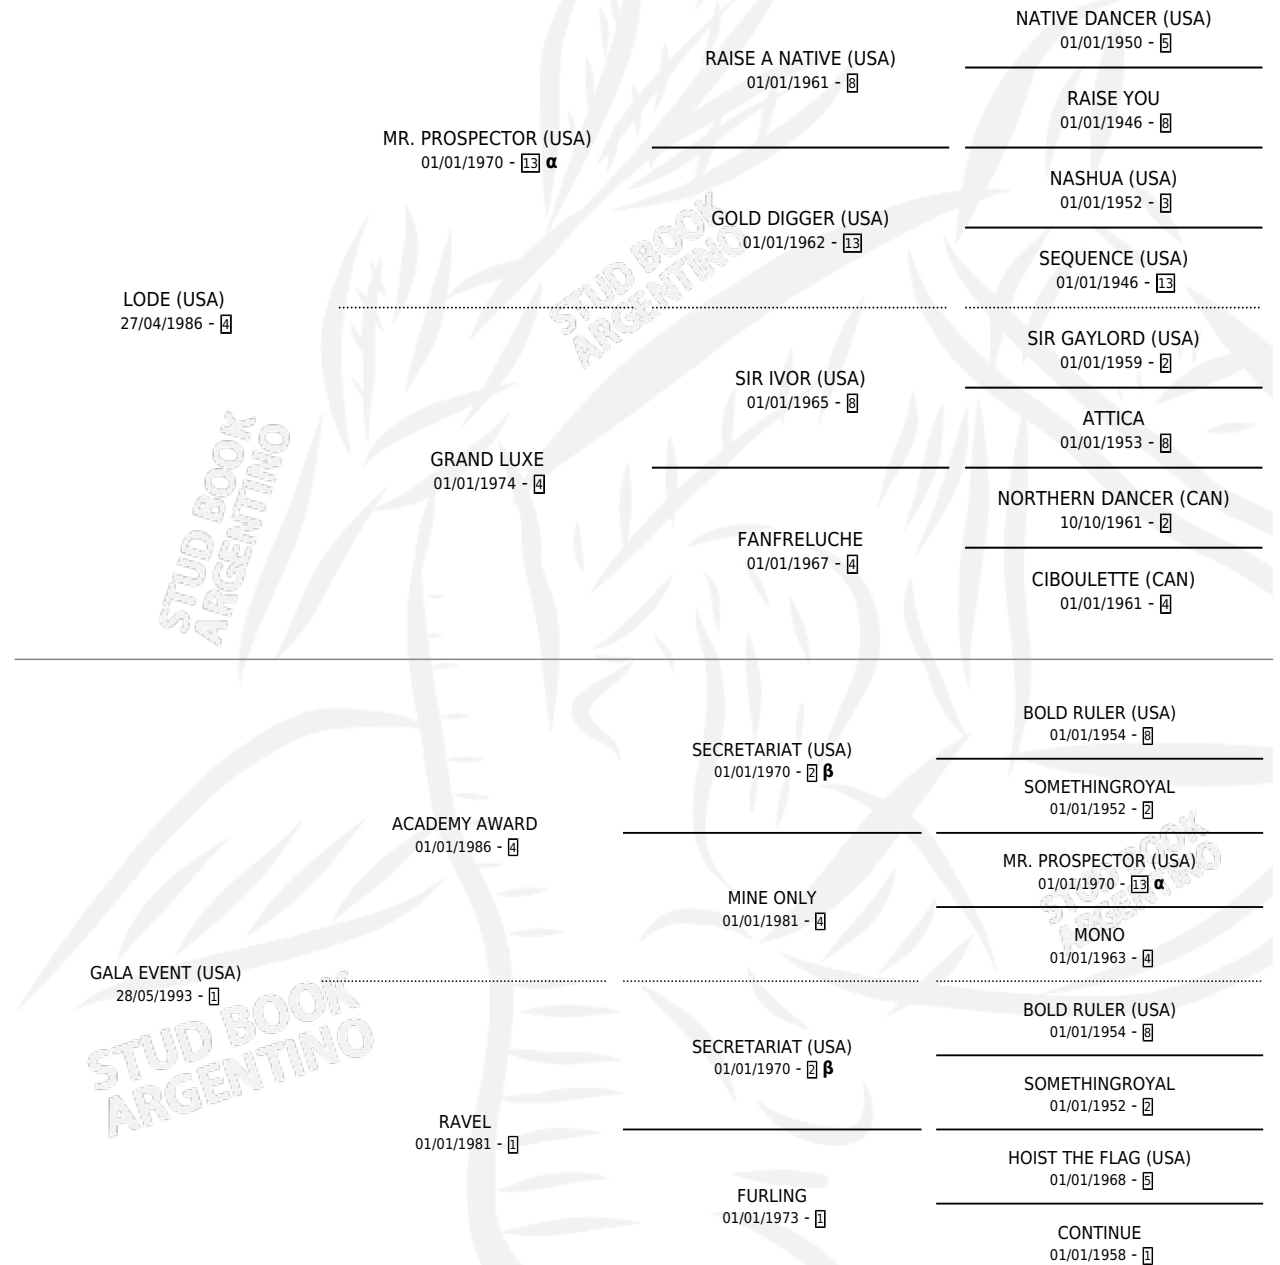

# GAL'S HONEY

por **LODE (USA)** y **GALA EVENT (USA)** por **ACADEMY AWARD**

Argentina · Macho · Alazan · SP · 25/07/2001  
Familia 1-n · Volumen 37

## ESTADO

TIPIFICACIÓN SANGUÍNEA	✓
TIPIFICACIÓN POR ADN	✓
PASAPORTE	X
IDENTIFICACIÓN POR MICROCHIP	X
REPRODUCTOR	X

**Lugar de nacimiento:** Santa Maria De Araras  
**Criador:** Santa Maria De Araras

## PEDIGREE

INBREEDING : **α,β**