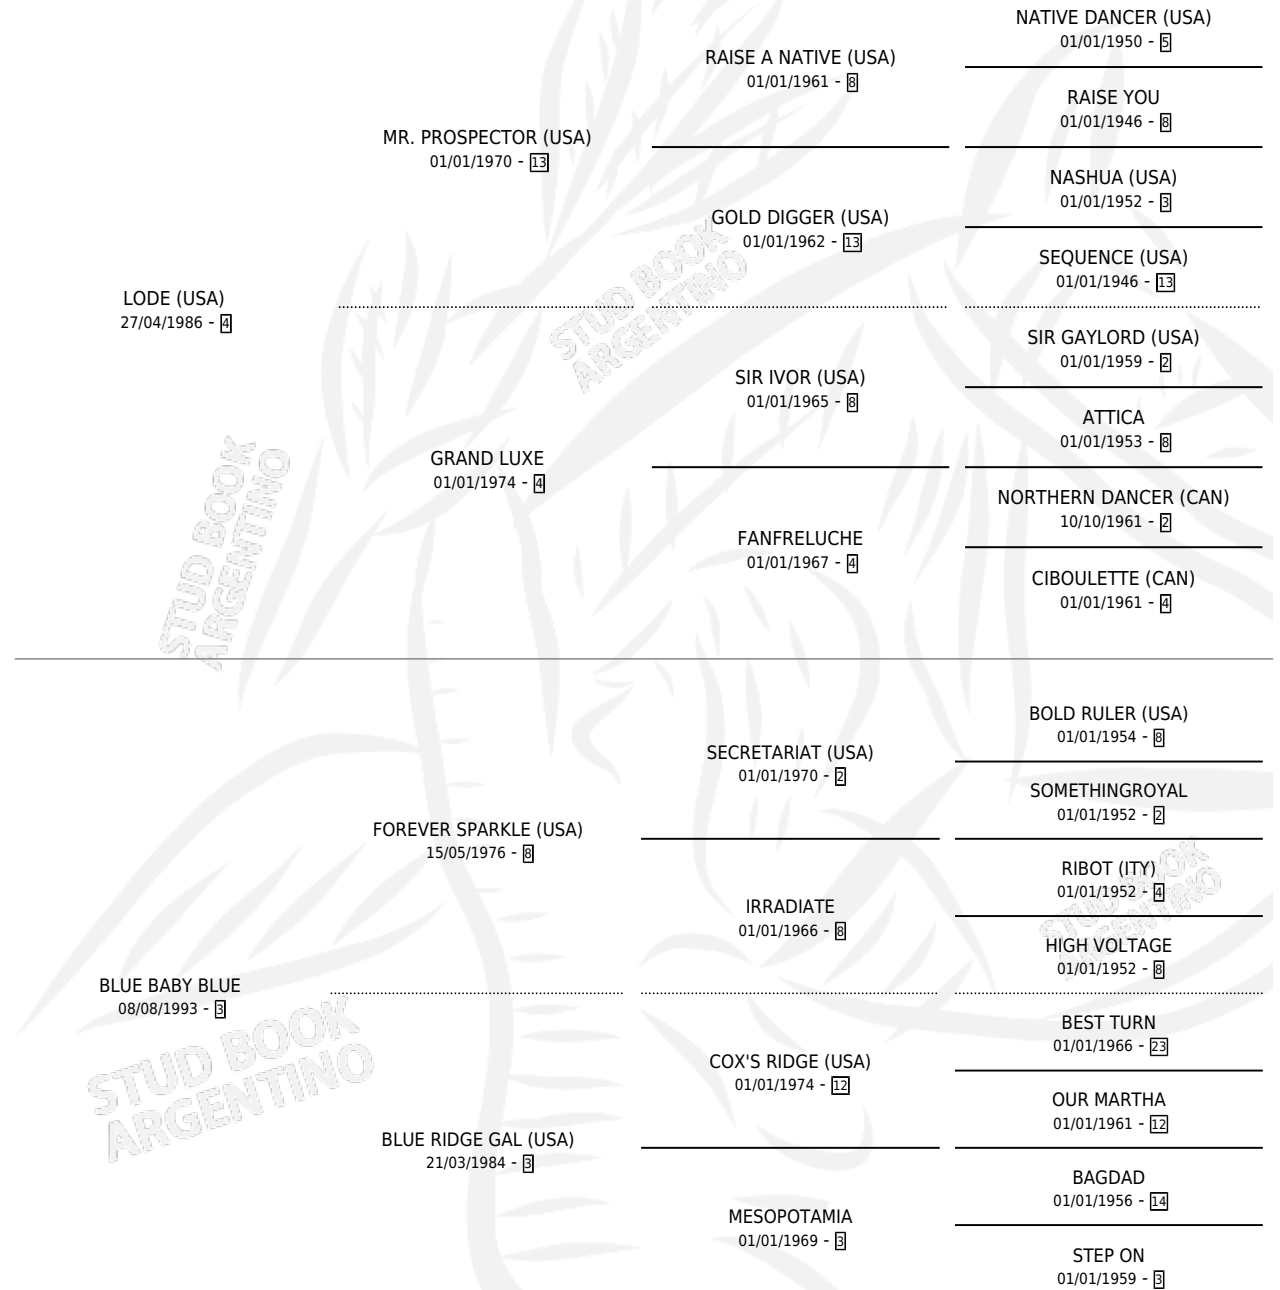

BLUE ON BLUES

por **LODE (USA)** y **BLUE BABY BLUE** por **FOREVER SPARKLE (USA)**

Argentina · Macho · Alazan · SP · 24/07/2001
Familia 3-n · Volumen 37

ESTADO

TIPIFICACIÓN SANGUÍNEA	✓
TIPIFICACIÓN POR ADN	X
PASAPORTE	X
IDENTIFICACIÓN POR MICROCHIP	X
REPRODUCTOR	X

Lugar de nacimiento: Santa Maria De Araras
Criador: Santa Maria De Araras

PEDIGREE

EXPORTACIÓN / IMPORTACIÓN

FECHA	MOVIMIENTO	PAÍS
14/12/2004	EXPORTADO	SUECIA

~

CAMPAÑA

Solo carreras oficiales de Argentina

POR EDAD