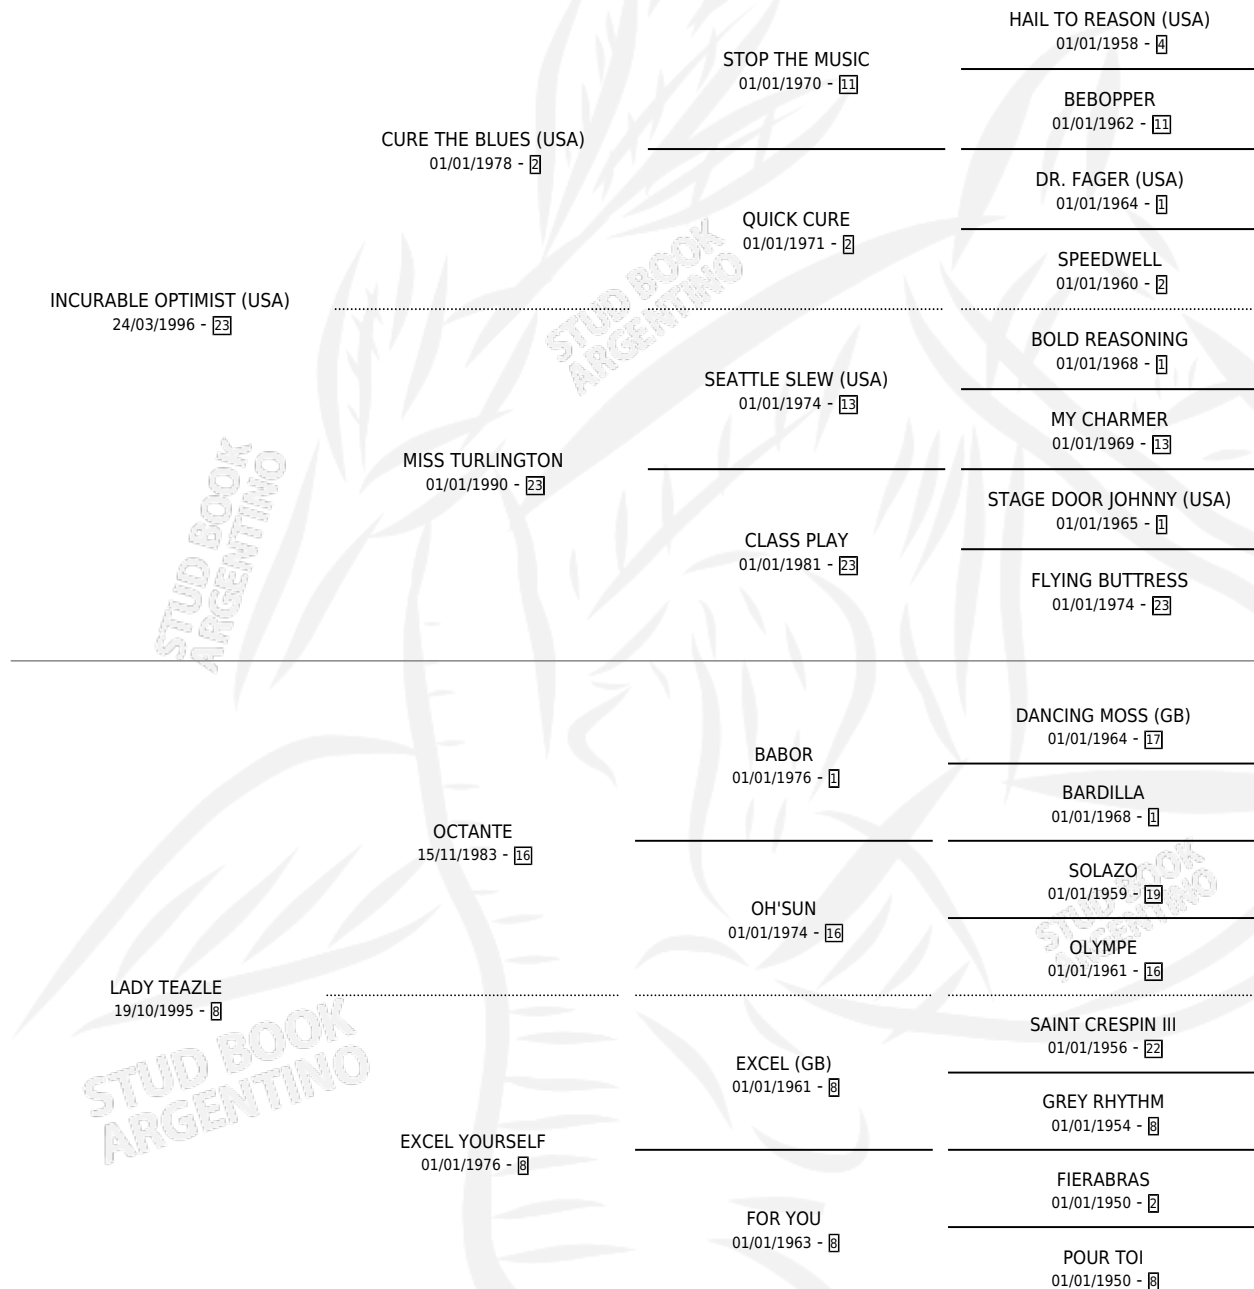

BIBI TEAZLE

por **INCURABLE OPTIMIST (USA)** y **LADY TEAZLE** por **OCTANTE**

Argentina · Hembra · Alazan · SP · 06/07/2001
Familia 8-c · Volumen 37

ESTADO

TIPIFICACIÓN SANGUÍNEA	✓
TIPIFICACIÓN POR ADN	✓
PASAPORTE	X
IDENTIFICACIÓN POR MICROCHIP	X
REPRODUCTOR	✓

Lugar de nacimiento: El Paraíso

Criador: El Paraíso

~

HIJOS

	MACHOS	HEMBRAS
8 NACIERON	4	4
6 CORRIERON	3	3
4 GANARON	2	2

1	0	0
GANADORES CL	GANADORES GR	GANADORES G1

PEDIGREE