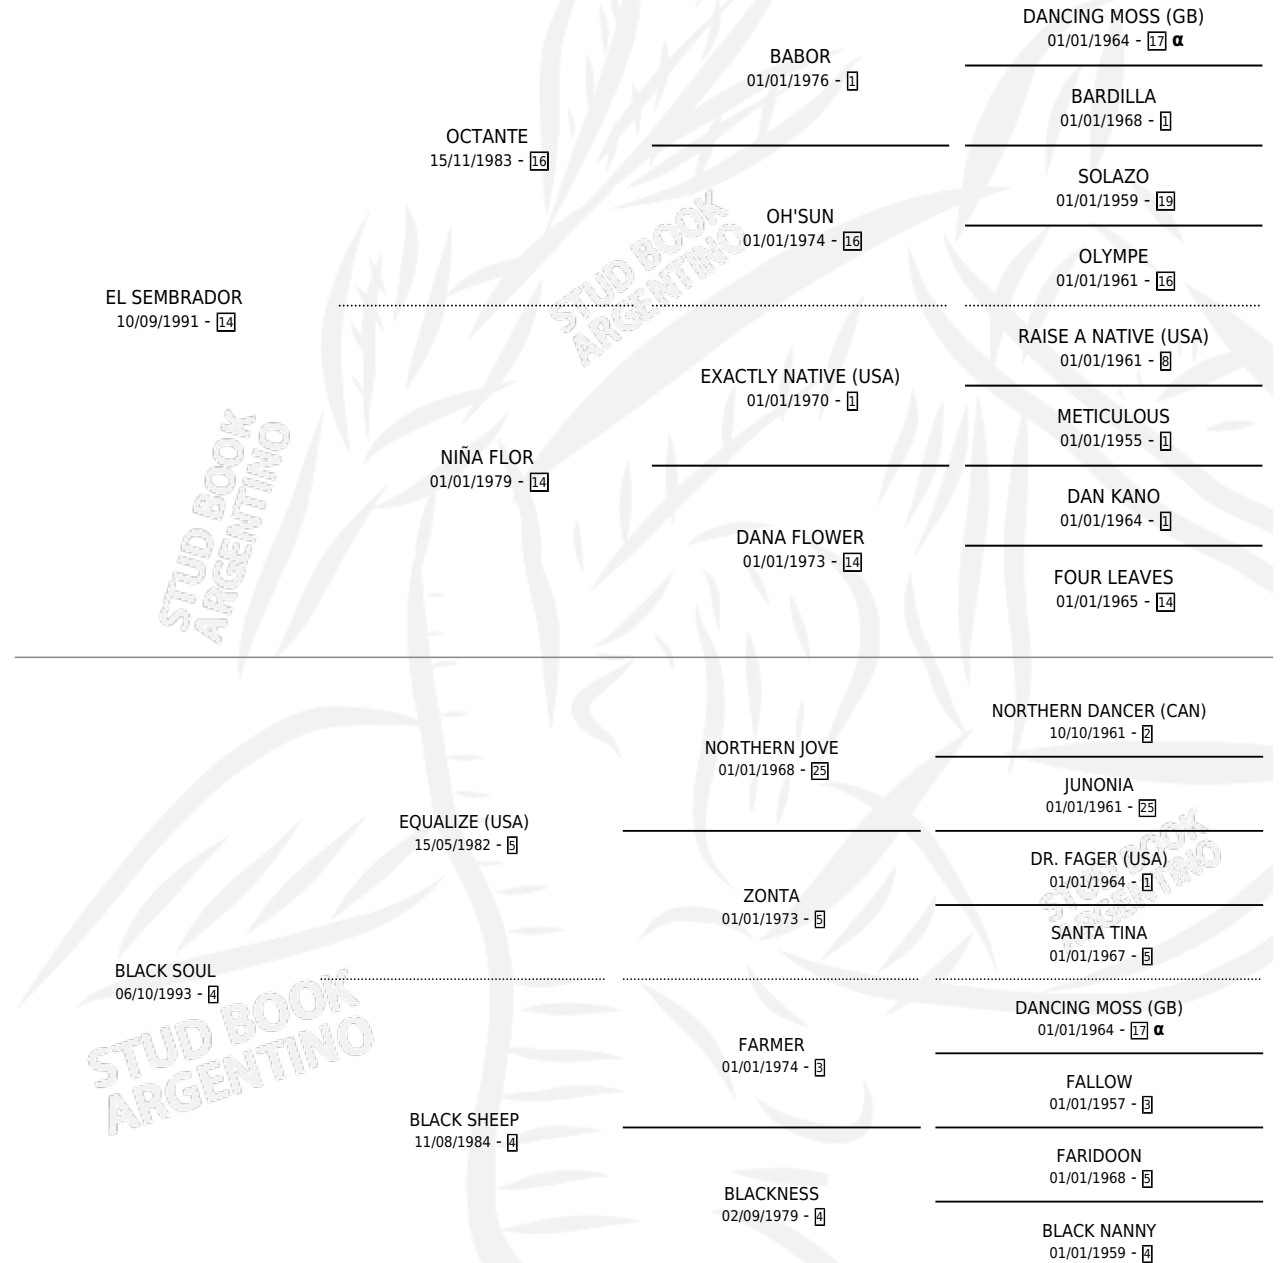

SOWER SOUL

por **EL SEMBRADOR** y **BLACK SOUL** por **EQUALIZE (USA)**

Argentina · Macho · Alazan Tostado · SP · 02/08/2001
Familia 4-f · Volumen 37

ESTADO

TIPIFICACIÓN SANGUÍNEA	✓
TIPIFICACIÓN POR ADN	✓
PASAPORTE	X
IDENTIFICACIÓN POR MICROCHIP	X
REPRODUCTOR	X

Lugar de nacimiento: El Tala

Criador: Atilena Sca

PEDIGREE

INBREEDING : α

EXPORTACIÓN / IMPORTACIÓN

FECHA	MOVIMIENTO	PAÍS
25/10/2006	EXPORTADO	EMIRATOS ARABES UNIDOS

~

CAMPAÑA

Solo carreras oficiales de Argentina

POR EDAD

EDAD	CC	1°	2°	3°	4°	5°	NP	CLC	CLG	CLCG1	CLGG1	IMPORTE	GANANCIA / CC
3 AÑOS	2	1	0	0	1	0	0	0	0	0	0	\$12,100	\$6,050
4 AÑOS	4	2	0	0	1	1	0	0	0	0	0	\$26,150	\$6,538
5 AÑOS	3	1	0	1	0	0	1	2	0	0	0	\$12,600	\$4,200
TOTALES	9	4	0	1	2	1	1	2	0	0	0	\$50,850	\$5,650
%		44.4%	0.0%	11.1%	22.2%	11.1%	11.1%	22.2%	0.0%	0.0%	0.0%		

Ganador de 4 carreras en San Isidro y Palermo - \$50,850, a los 3,4 y 5 años, incluso 3ro Progreso **[G3]**, 4to Druid Handicap.

POR DISTANCIA

HIPODROMO	CC	1°	2°	3°	4°	5°	NP	CLC	CLG	CLCG1	CLGG1	IMPORTE
SAN ISIDRO	3	1	0	1	1	0	0	1	0	0	0	\$14,000
2400 MTS	1	0	0	1	0	0	0	1	0	0	0	\$2,600
1800 MTS	1	1	0	0	0	0	0	0	0	0	0	\$10,000
2000 MTS	1	0	0	0	1	0	0	0	0	0	0	\$1,400
PALERMO	6	3	0	0	1	1	1	1	0	0	0	\$36,850
1800 MTS	2	1	0	0	0	0	1	1	0	0	0	\$16,000
1400 MTS	3	1	0	0	1	1	0	0	0	0	0	\$9,750
1600 MTS	1	1	0	0	0	0	0	0	0	0	0	\$11,100