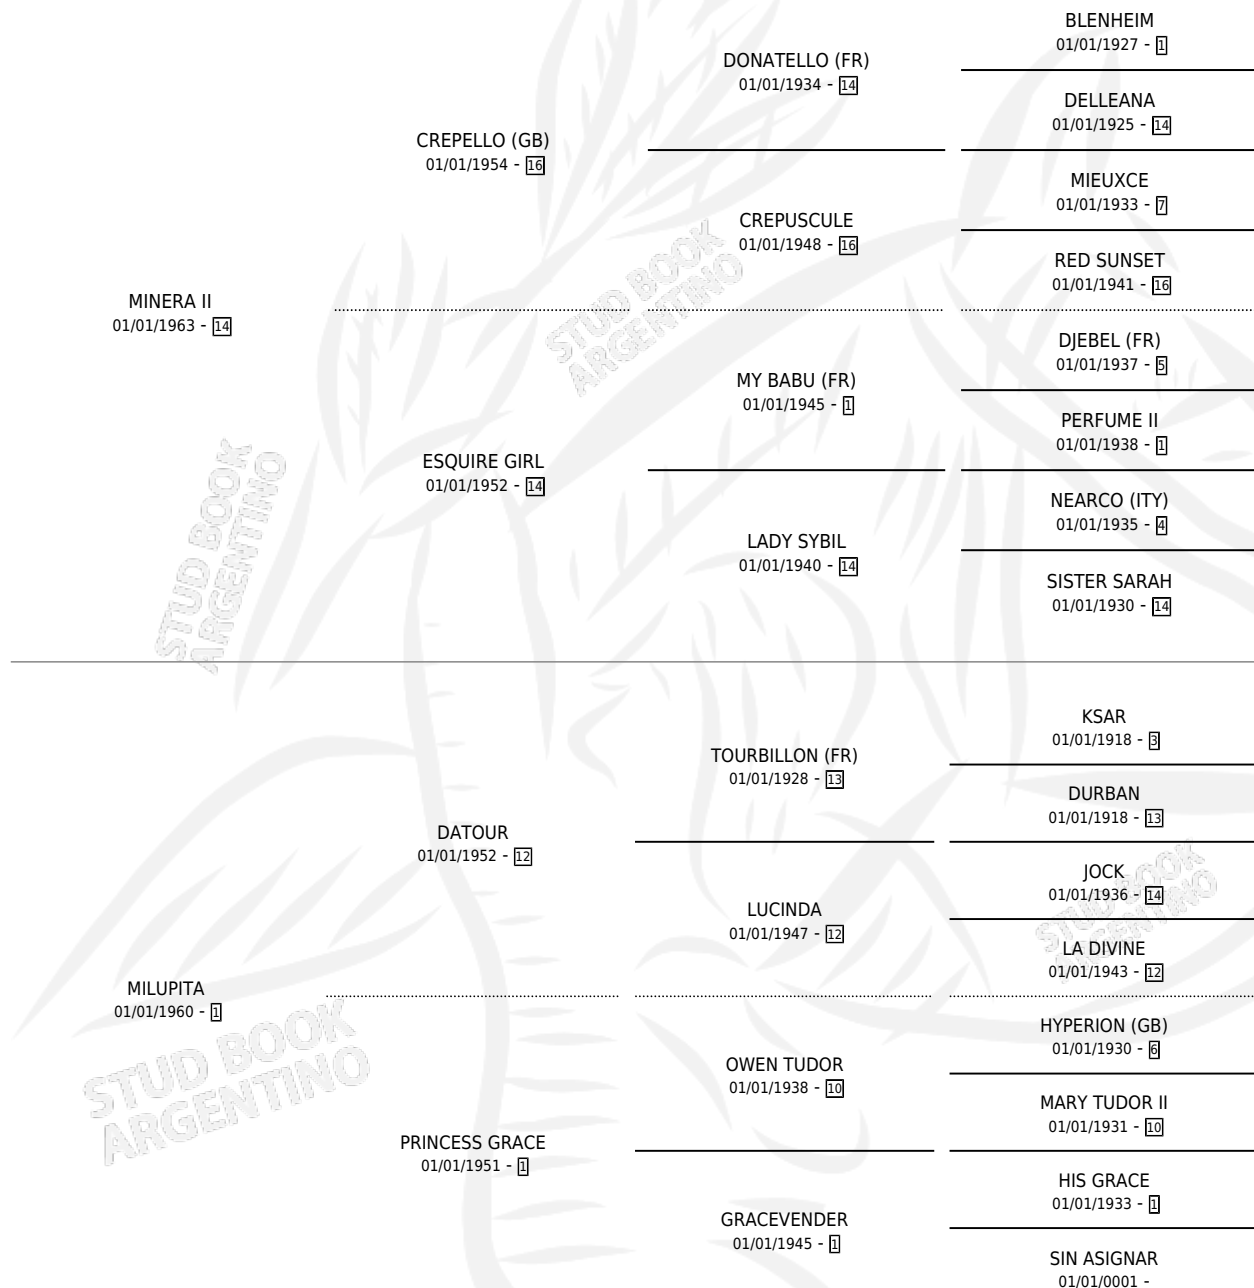

MINOTAUR

por MINERA II y MILUPITA por DATOUR

Argentina · Macho · Alazan · SP · 01/01/1974
Familia 1 · Volumen 28

ESTADO

TIPIFICACIÓN SANGUÍNEA	X
TIPIFICACIÓN POR ADN	X
PASAPORTE	X
IDENTIFICACIÓN POR MICROCHIP	X
REPRODUCTOR	✓

Lugar de nacimiento: Campo particular

Criador: Sin dato

~

HIJOS

	MACHOS	HEMBRAS
30 NACIERON	13	17
1 CORRIERON	1	0
1 GANARON	1	0
0 GANADORES CL	0 GANADORES GR	0 GANADORES G1

PEDIGREE