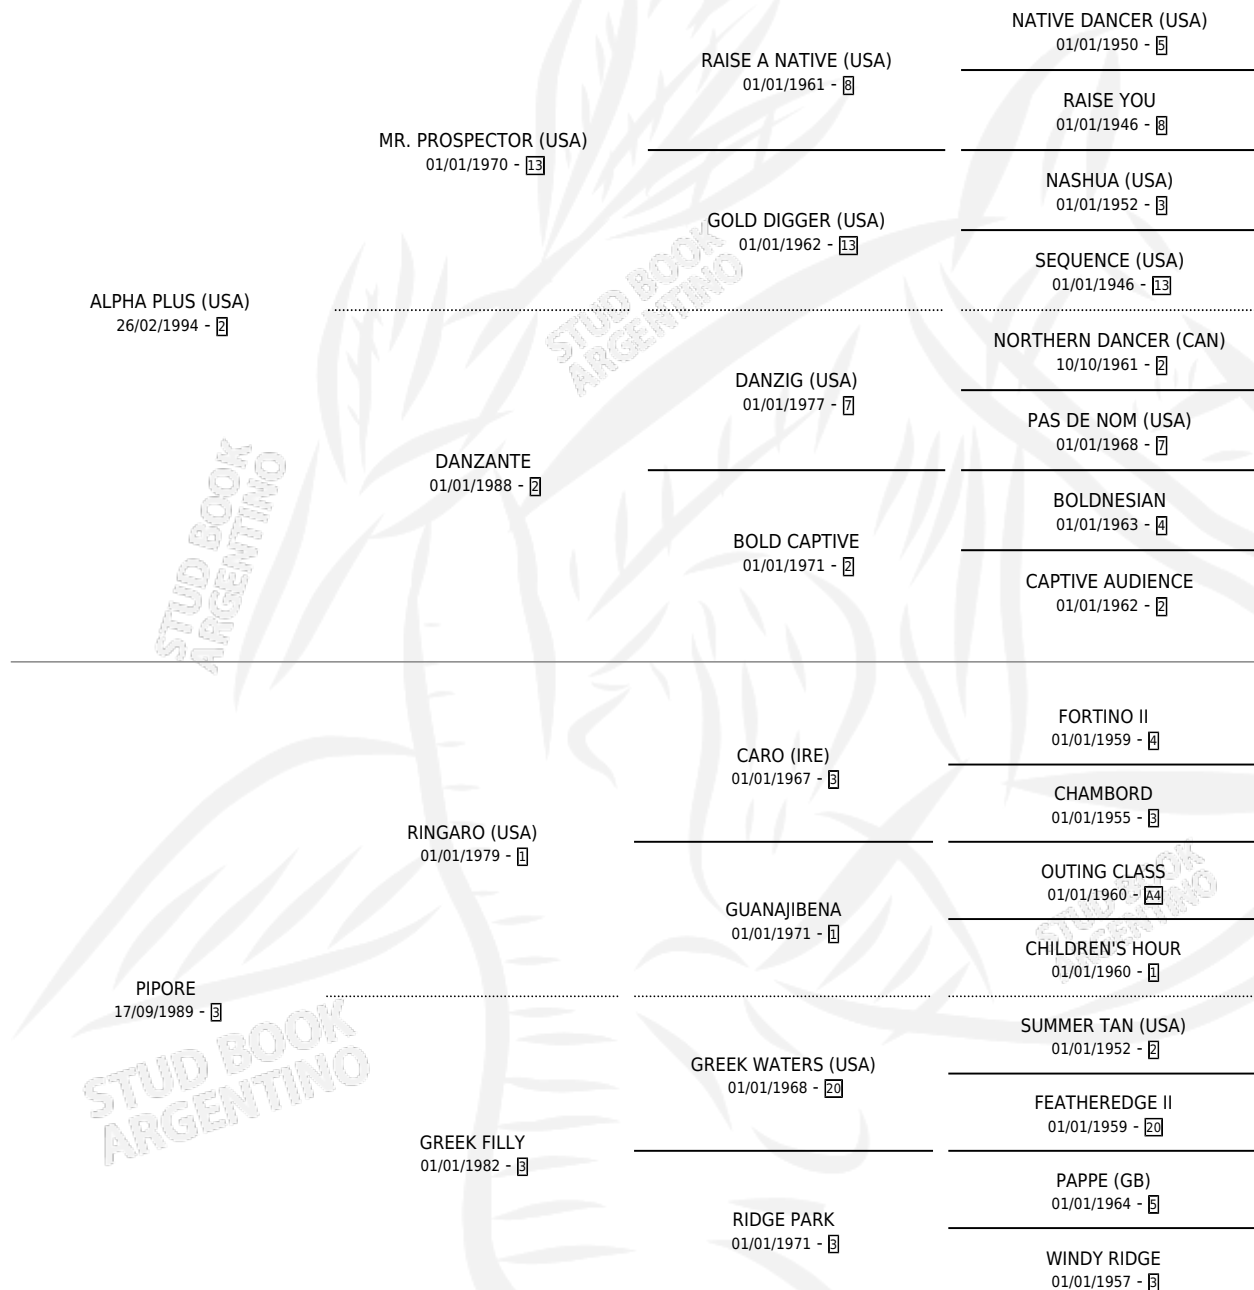

SUNNY PLUS

por **ALPHA PLUS (USA)** y **PIPORE** por **RINGARO (USA)**

Argentina · Hembra · Zaino · SP · 08/08/2001
Familia 3-i · Volumen 37

ESTADO

TIPIFICACIÓN SANGUÍNEA	✓
TIPIFICACIÓN POR ADN	✓
PASAPORTE	X
IDENTIFICACIÓN POR MICROCHIP	X
REPRODUCTOR	✓

Lugar de nacimiento: Panamericano

Criador: Panamericano

~

HIJOS

	MACHOS	HEMBRAS
2 NACIERON	0	2
1 CORRIERON	0	1

SIN ACTUACIONES

PEDIGREE

CAMPAÑA

Solo carreras oficiales de Argentina

POR EDAD

EDAD	CC	1°	2°	3°	4°	5°	NP	CLC	CLG	CLCG1	CLGG1	IMPORTE	GANANCIA / CC
4 AÑOS	8	2	2	0	1	1	2	0	0	0	0	\$24,970	\$3,121
5 AÑOS	3	0	0	2	0	0	1	0	0	0	0	\$4,500	\$1,500
TOTALES	11	2	2	2	1	1	3	0	0	0	0	\$29,470	\$2,679
%		18.2%	18.2%	18.2%	9.1%	9.1%	27.3%	0.0%	0.0%	0.0%	0.0%		