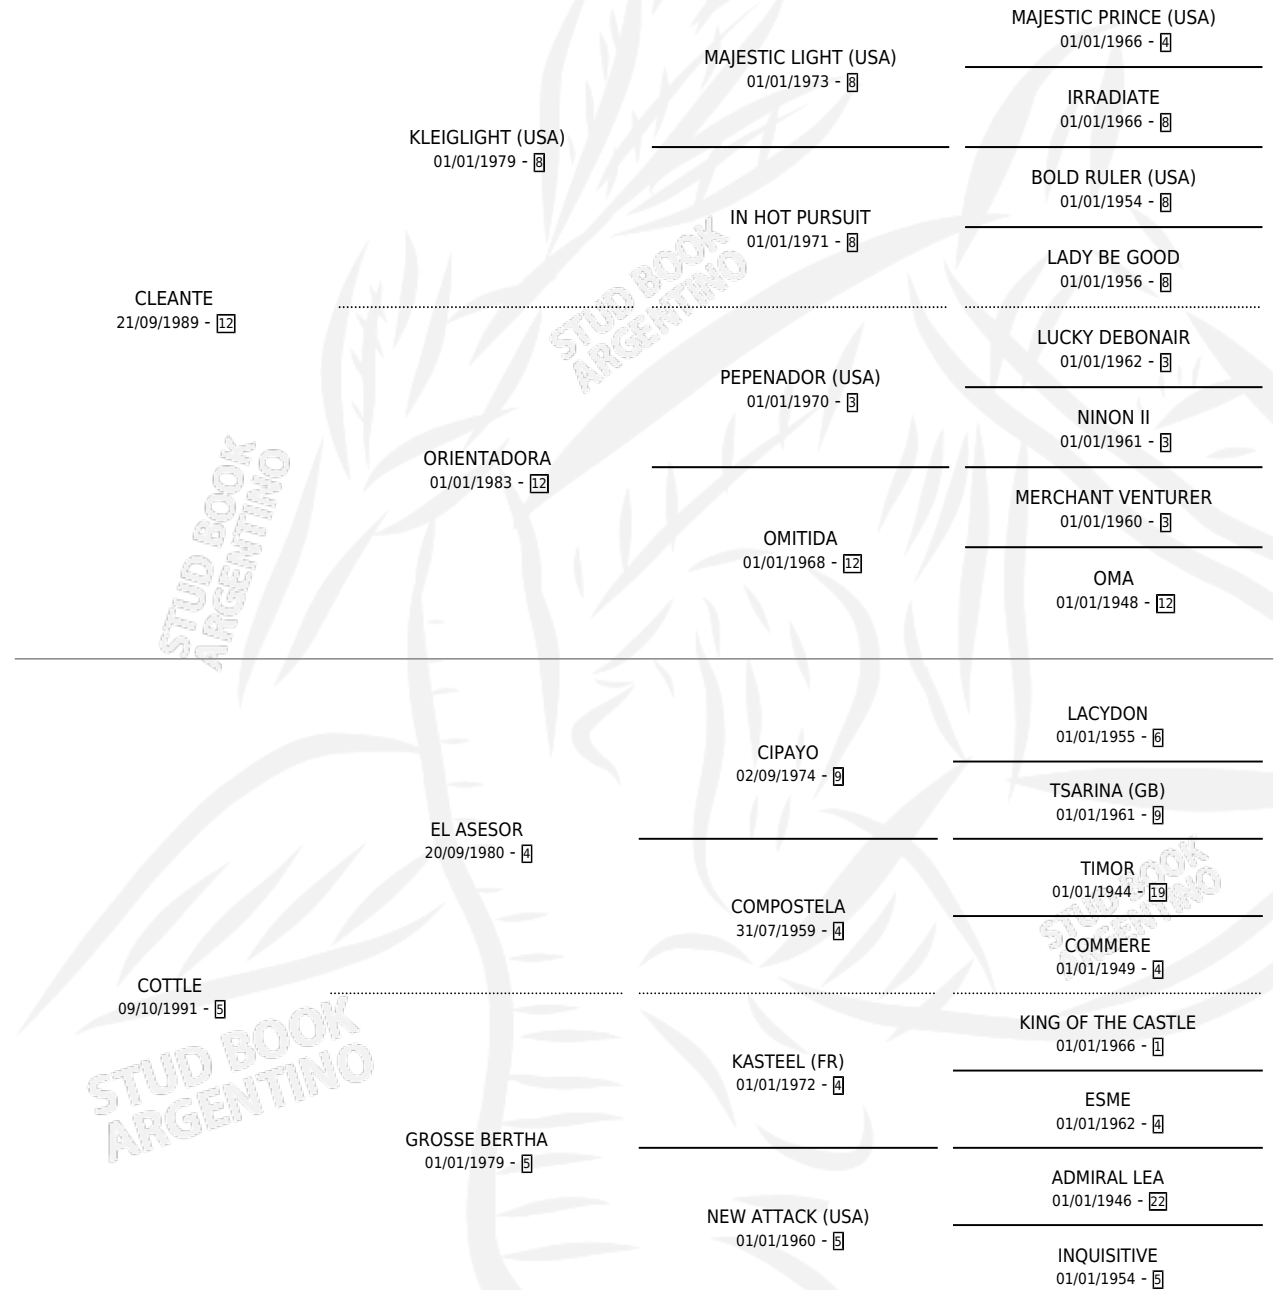

CUTE

por **CLEANTE** y **COTTLE** por **EL ASESOR**

Argentina · Hembra · Zaino · SP · 25/07/2001
Familia 5-j · Volumen 37

ESTADO

TIPIFICACIÓN SANGUÍNEA	✓
TIPIFICACIÓN POR ADN	✓
PASAPORTE	X
IDENTIFICACIÓN POR MICROCHIP	X
REPRODUCTOR	✓

Lugar de nacimiento: San Ignacio De Loyola
Criador: Sin dato

~

HIJOS

	MACHOS	HEMBRAS
8 NACIERON	6	2
2 CORRIERON	1	1

SIN ACTUACIONES

PEDIGREE