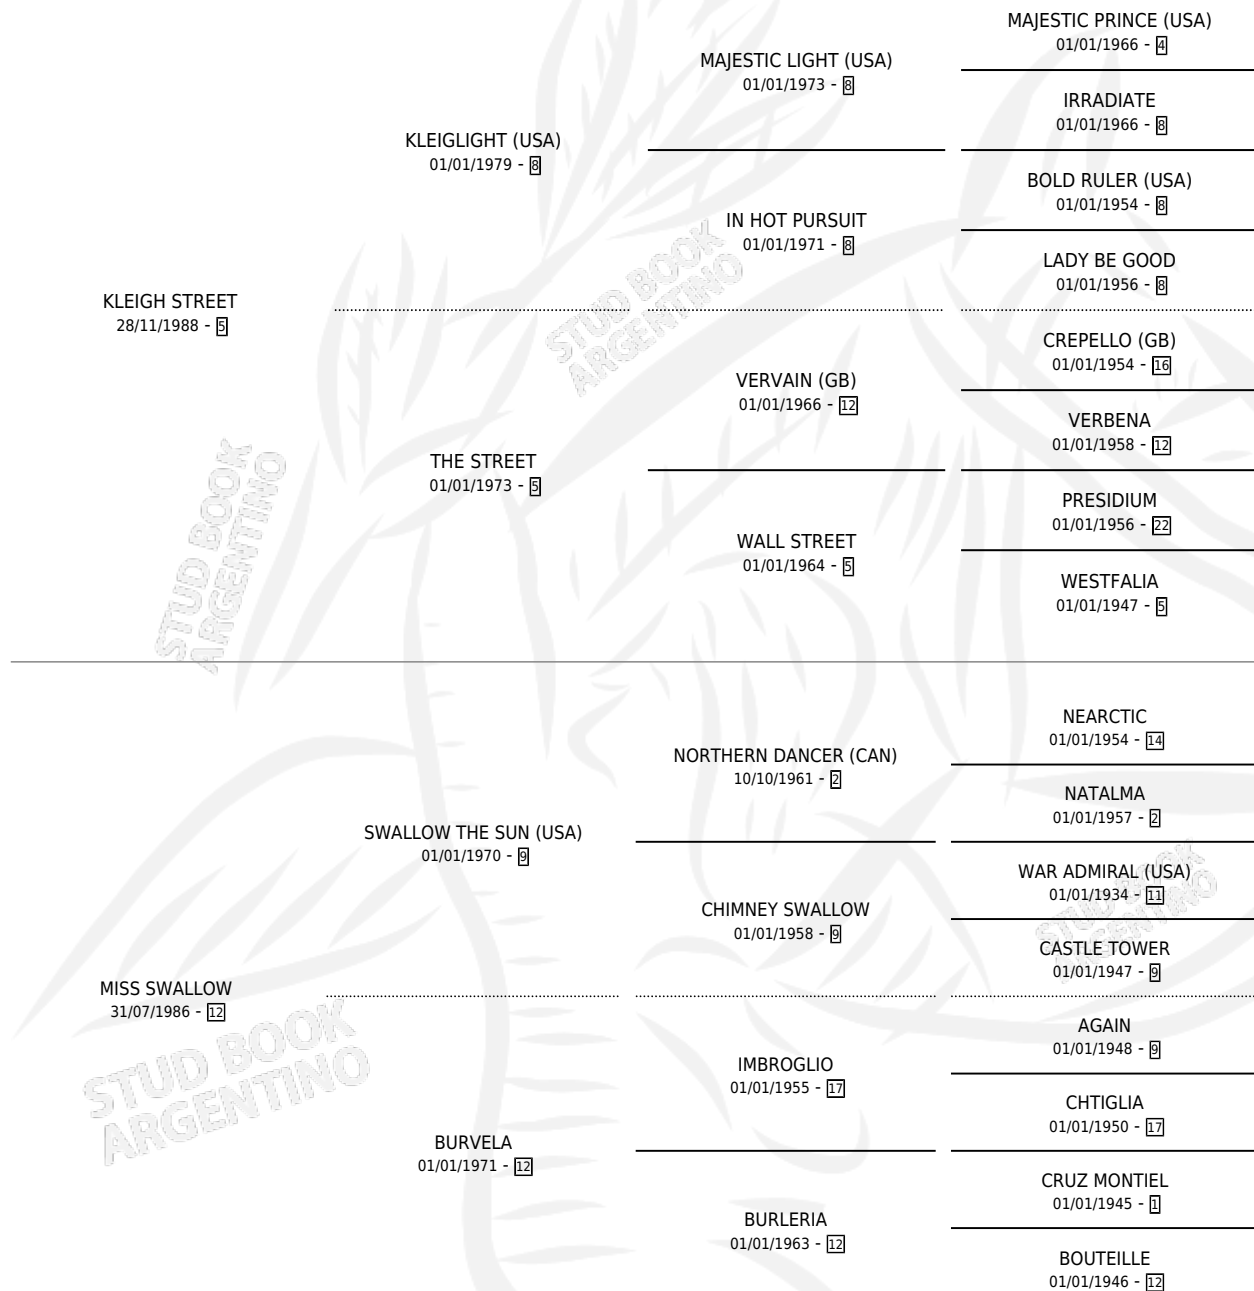

PICARA KLEIGH

por **KLEIGH STREET** y **MISS SWALLOW** por **SWALLOW THE SUN (USA)**

Argentina · Hembra · Zaino · SP · 18/07/2001
Familia 12-d · Volumen 37

ESTADO

TIPIFICACIÓN SANGUÍNEA	✓
TIPIFICACIÓN POR ADN	✓
PASAPORTE	X
IDENTIFICACIÓN POR MICROCHIP	X
REPRODUCTOR	✓

Lugar de nacimiento: Cariloo
Criador: Sin dato

~

HIJOS

	MACHOS	HEMBRAS
4 NACIERON	0	4
3 CORRIERON	0	3

SIN ACTUACIONES

PEDIGREE

S

mientos 4 / Efectividad 66.67%

PADRILLO	PRODUCTO	CRIADOR	1ER SERVICIO	ÚLTIMO SERVICIO
RUSTED SOCIETY	∅		05/12/2012	15/12/2012
PICARA KLEIGH	∅		08/12/2011	11/12/2011
Datos oficiales del Stud Book Argentino BENEDICTIN	MAKITA TIN (H Z, 30/11/2011)	SIN DATO	03/12/2010	21/12/2010
Documento generado el 04/05/2026				
EL EXPRESIVO	MAKI WAY (H Z, 27/10/2010)	SIN DATO	30/10/2009	17/11/2009
studbook.org.ar				
EL EXPRESIVO	MAKIRA WAY (H Z, 20/10/2009)	SIN DATO	14/10/2008	07/11/2008
SEATTLE HOOFER (USA)	MAKIRA HOO (H Z, 02/10/2008) •MURIÓ EL 15/11/2019•	SIN DATO	23/10/2007	26/10/2007