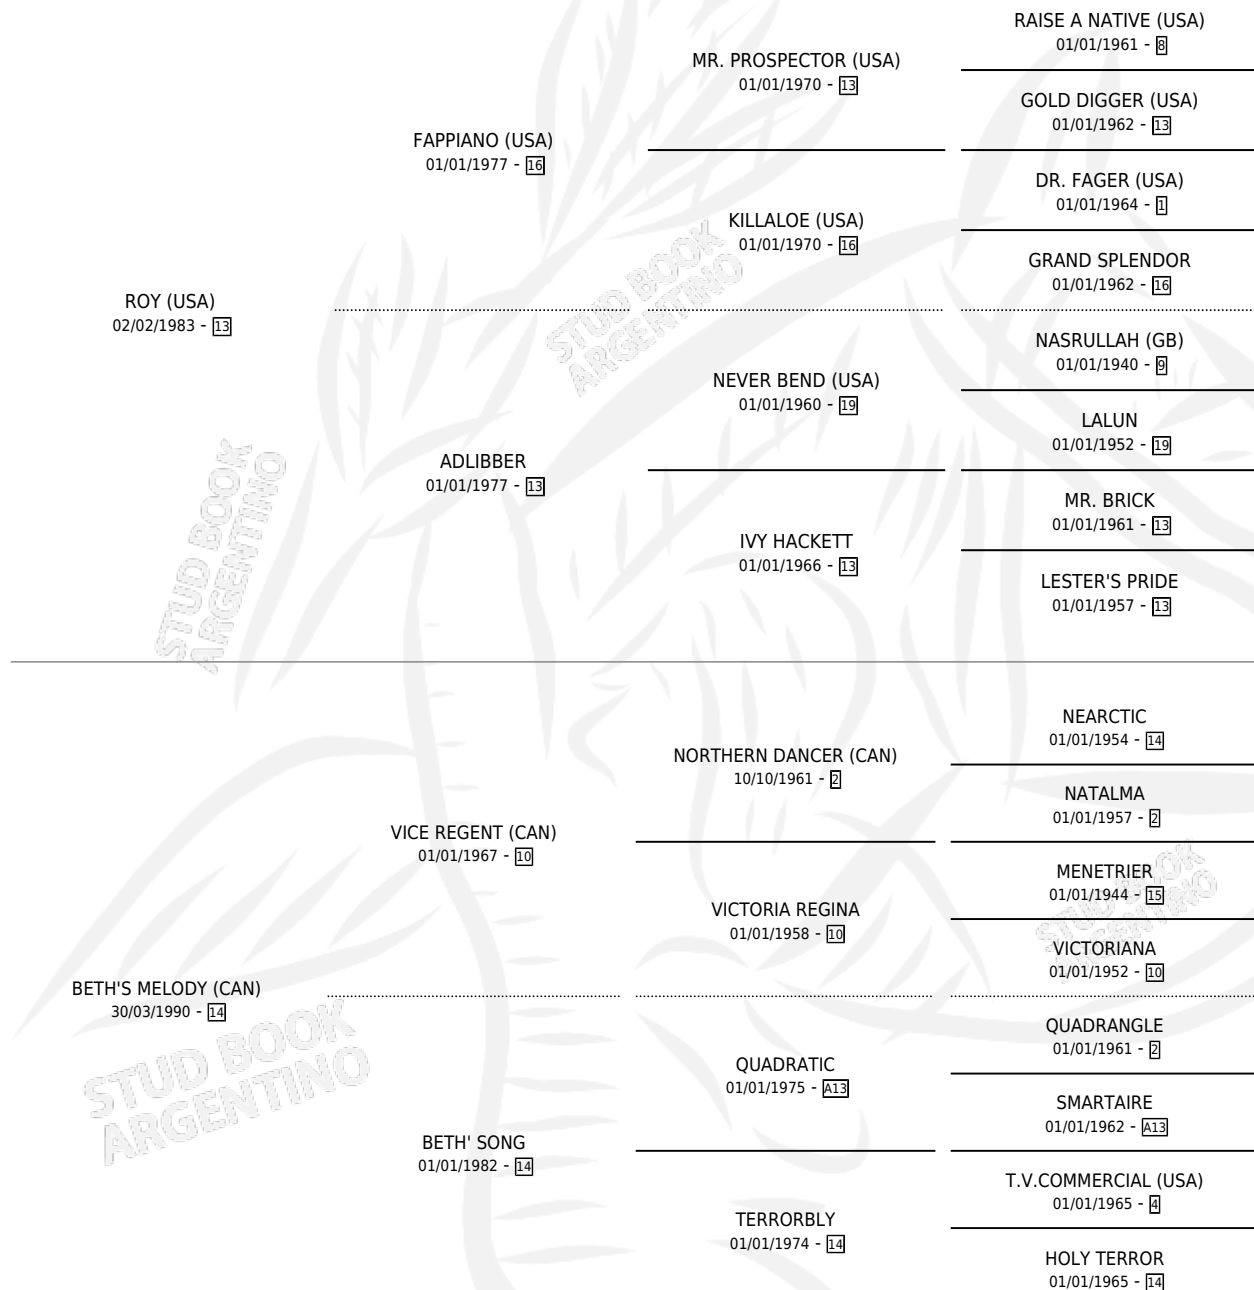

BECARIA

por **ROY (USA)** y **BETH'S MELODY (CAN)** por **VICE REGENT (CAN)**

Argentina · Hembra · Zaino · SP · 26/07/2001
Familia 14-e · Volumen 37

ESTADO

TIPIFICACIÓN SANGUÍNEA	✓
TIPIFICACIÓN POR ADN	✓
PASAPORTE	X
IDENTIFICACIÓN POR MICROCHIP	X
REPRODUCTOR	✓

Lugar de nacimiento: Vacacion

Criador: Vacacion

~

HIJOS

	MACHOS	HEMBRAS
10 NACIERON	7	3
8 CORRIERON	5	3
8 GANARON	5	3

1	0	0
GANADORES CL	GANADORES GR	GANADORES G1

PEDIGREE