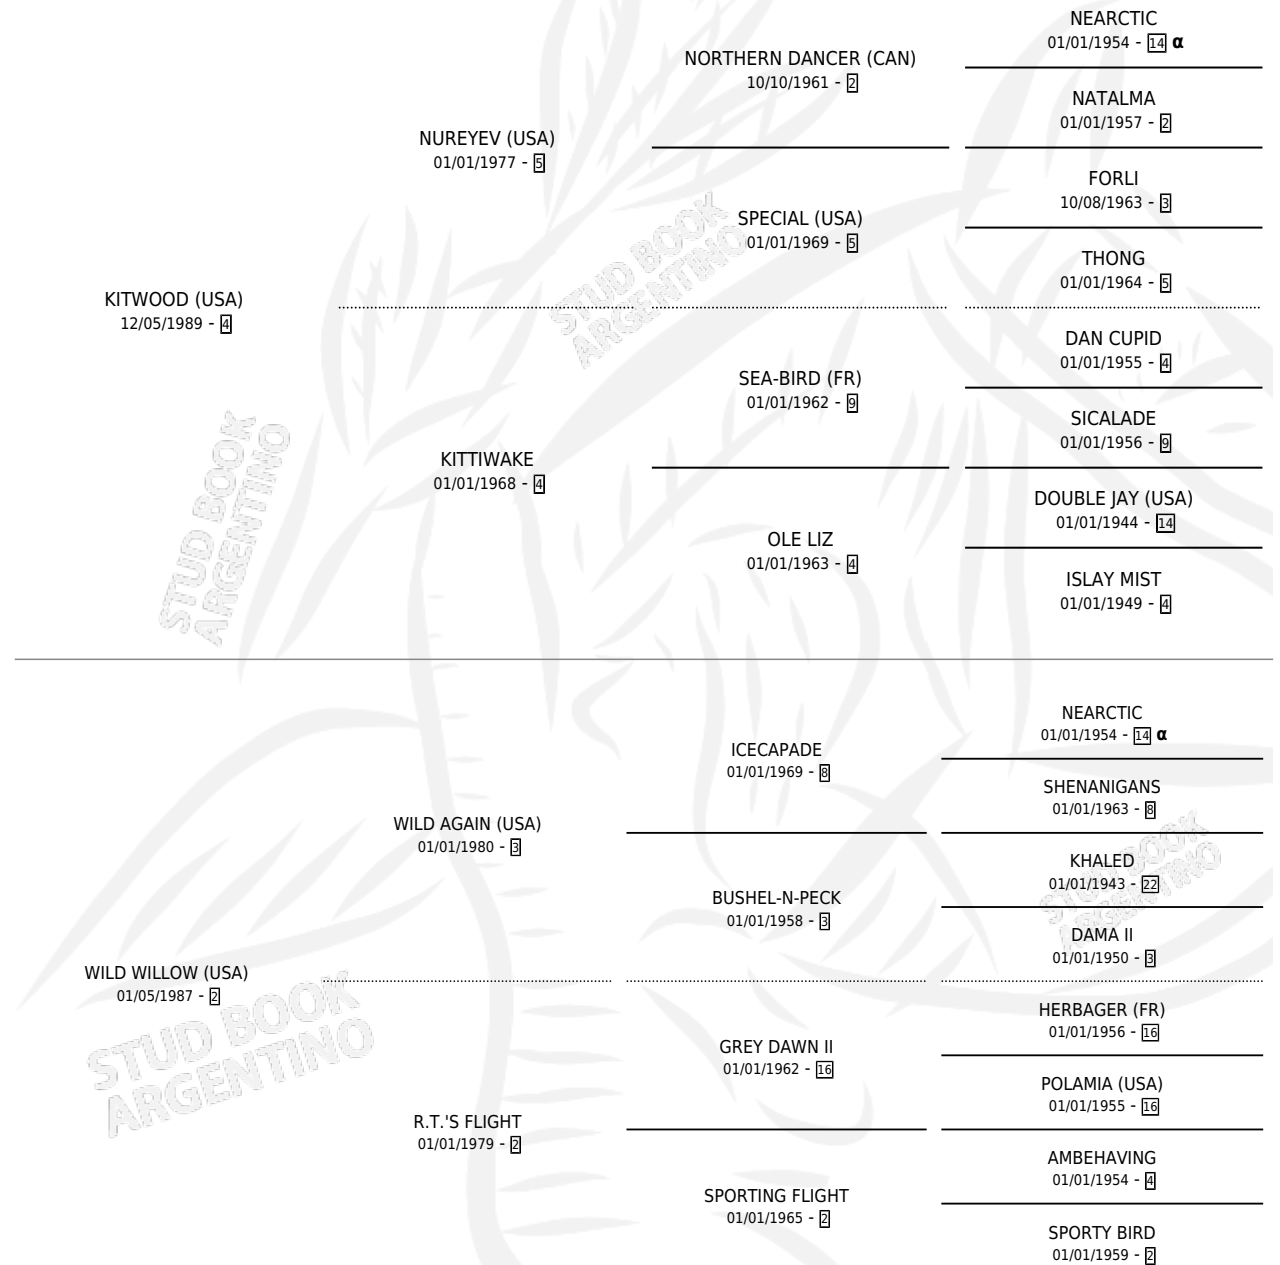

WIDEN

por **KITWOOD (USA)** y **WILD WILLOW (USA)** por **WILD AGAIN (USA)**

Argentina · Macho · Zaino Negro · SP · 29/07/2001
Familia 2-s · Volumen 37

ESTADO

TIPIFICACIÓN SANGUÍNEA	✓
TIPIFICACIÓN POR ADN	✓
PASAPORTE	X
IDENTIFICACIÓN POR MICROCHIP	X
REPRODUCTOR	X

Lugar de nacimiento: Vacacion

Criador: Vacacion

PEDIGREE

INBREEDING : α

CAMPAÑA

Solo carreras oficiales de Argentina

POR EDAD

EDAD	CC	1°	2°	3°	4°	5°	NP	CLC	CLG	CLCG1	CLGG1	IMPORTE	GANANCIA / CC
2 AÑOS	1	0	0	0	0	0	1	0	0	0	0	\$0	\$0
3 AÑOS	7	1	2	1	0	0	3	1	0	0	0	\$24,575	\$3,511
4 AÑOS	8	1	2	0	0	0	5	2	0	0	0	\$23,290	\$2,911
6 AÑOS	1	0	0	0	0	0	1	0	0	0	0	\$0	\$0
7 AÑOS	1	0	0	0	0	0	1	0	0	0	0	\$0	\$0
TOTALES	18	2	4	1	0	0	11	3	0	0	0	\$47,865	\$2,659
%		11.1%	22.2%	5.6%	0.0%	0.0%	61.1%	16.7%	0.0%	0.0%	0.0%		

Ganador de 2 carreras en Palermo - \$47,865, a los 3 y 4 años, incluso 2do Competencia [L].

POR DISTANCIA

HIPODROMO	CC	1°	2°	3°	4°	5°	NP	CLC	CLG	CLCG1	CLGG1	IMPORTE
SAN ISIDRO	10	0	1	1	0	0	7	1	0	0	0	\$5,615
1400 MTS	3	0	0	0	0	0	2	0	0	0	0	\$0
1600 MTS	4	0	0	1	0	0	3	0	0	0	0	\$1,575
2000 MTS	2	0	0	0	0	0	2	0	0	0	0	\$0
2200 MTS	1	0	1	0	0	0	0	1	0	0	0	\$4,040
PALERMO	8	2	3	0	0	0	3	2	0	0	0	\$42,250
2000 MTS	3	1	1	0	0	0	1	0	0	0	0	\$19,250
1400 MTS	1	0	1	0	0	0	0	0	0	0	0	\$3,750
1600 MTS	1	1	0	0	0	0	0	0	0	0	0	\$15,500
2500 MTS	1	0	0	0	0	0	1	1	0	0	0	\$0
2200 MTS	1	0	0	0	0	0	1	1	0	0	0	\$0
1800 MTS	1	0	1	0	0	0	0	0	0	0	0	\$3,750