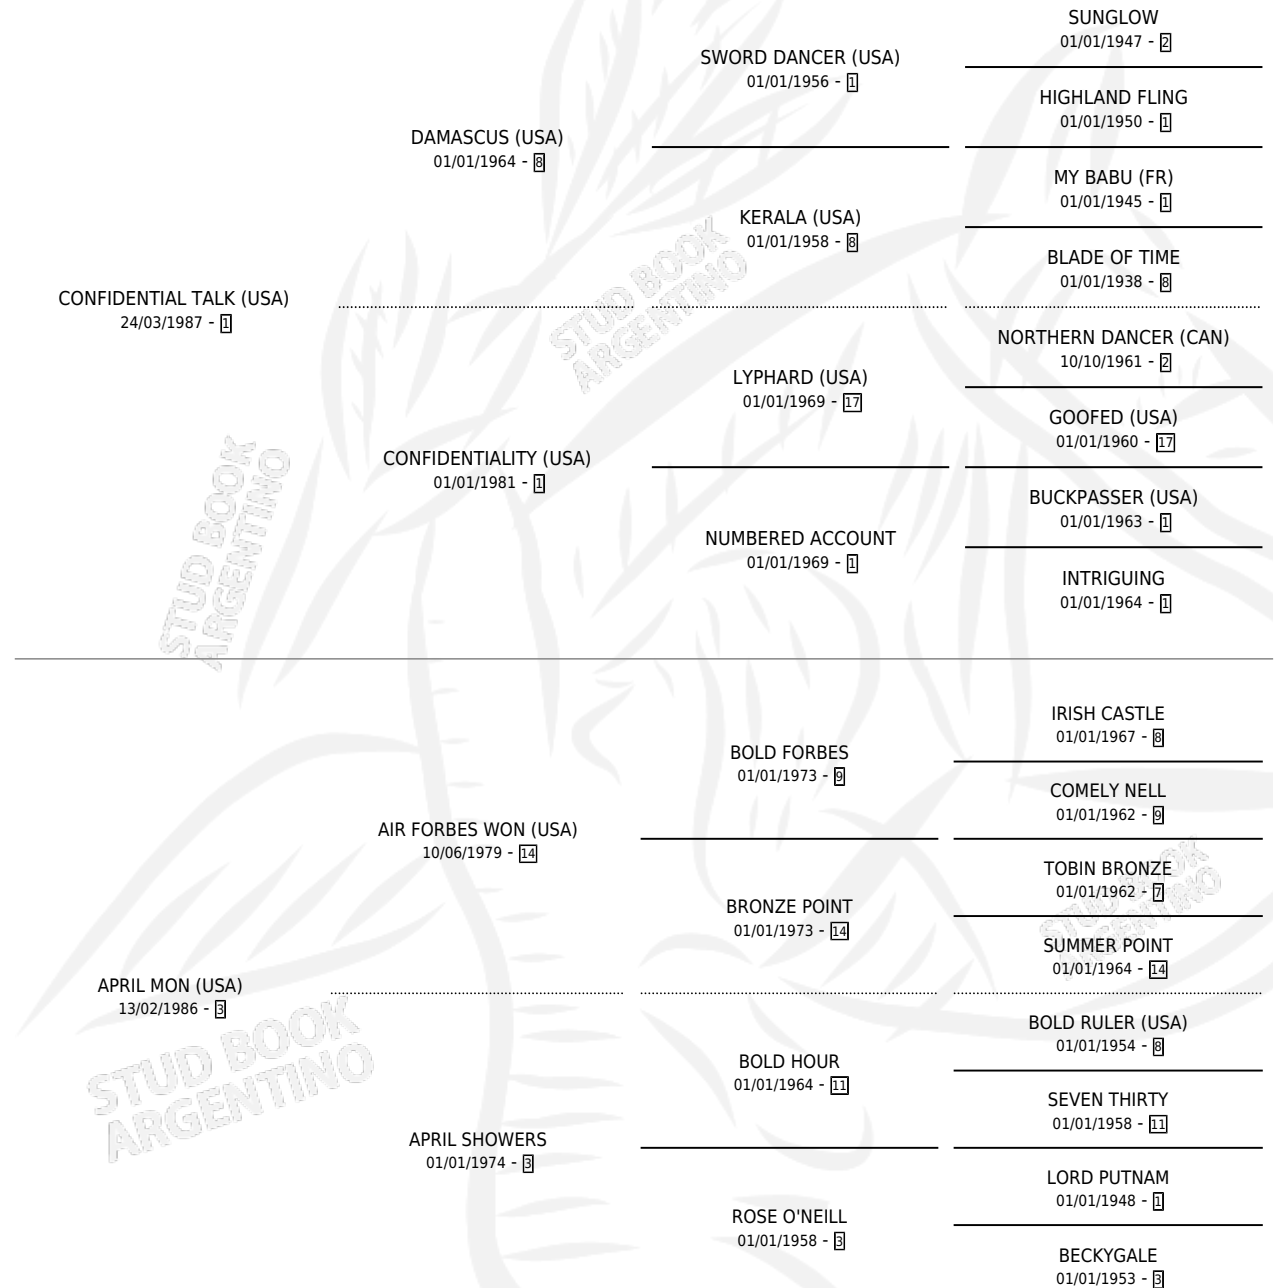

ACEPTICA

por **CONFIDENTIAL TALK (USA)** y **APRIL MON (USA)** por **AIR FORBES WON (USA)**

Argentina · Hembra · Zaino · SP · 18/07/2001
Familia 3-o · Volumen 37

ESTADO

TIPIFICACIÓN SANGUÍNEA	✓
TIPIFICACIÓN POR ADN	✓
PASAPORTE	X
IDENTIFICACIÓN POR MICROCHIP	X
REPRODUCTOR	✓

Lugar de nacimiento: Vacacion
Criador: Vacacion

~

HIJOS

	MACHOS	HEMBRAS
13 NACIERON	5	8
9 CORRIERON	3	6
6 GANARON	0	6
0 GANADORES CL	0 GANADORES GR	0 GANADORES G1

PEDIGREE

CAMPAÑA

Solo carreras oficiales de Argentina