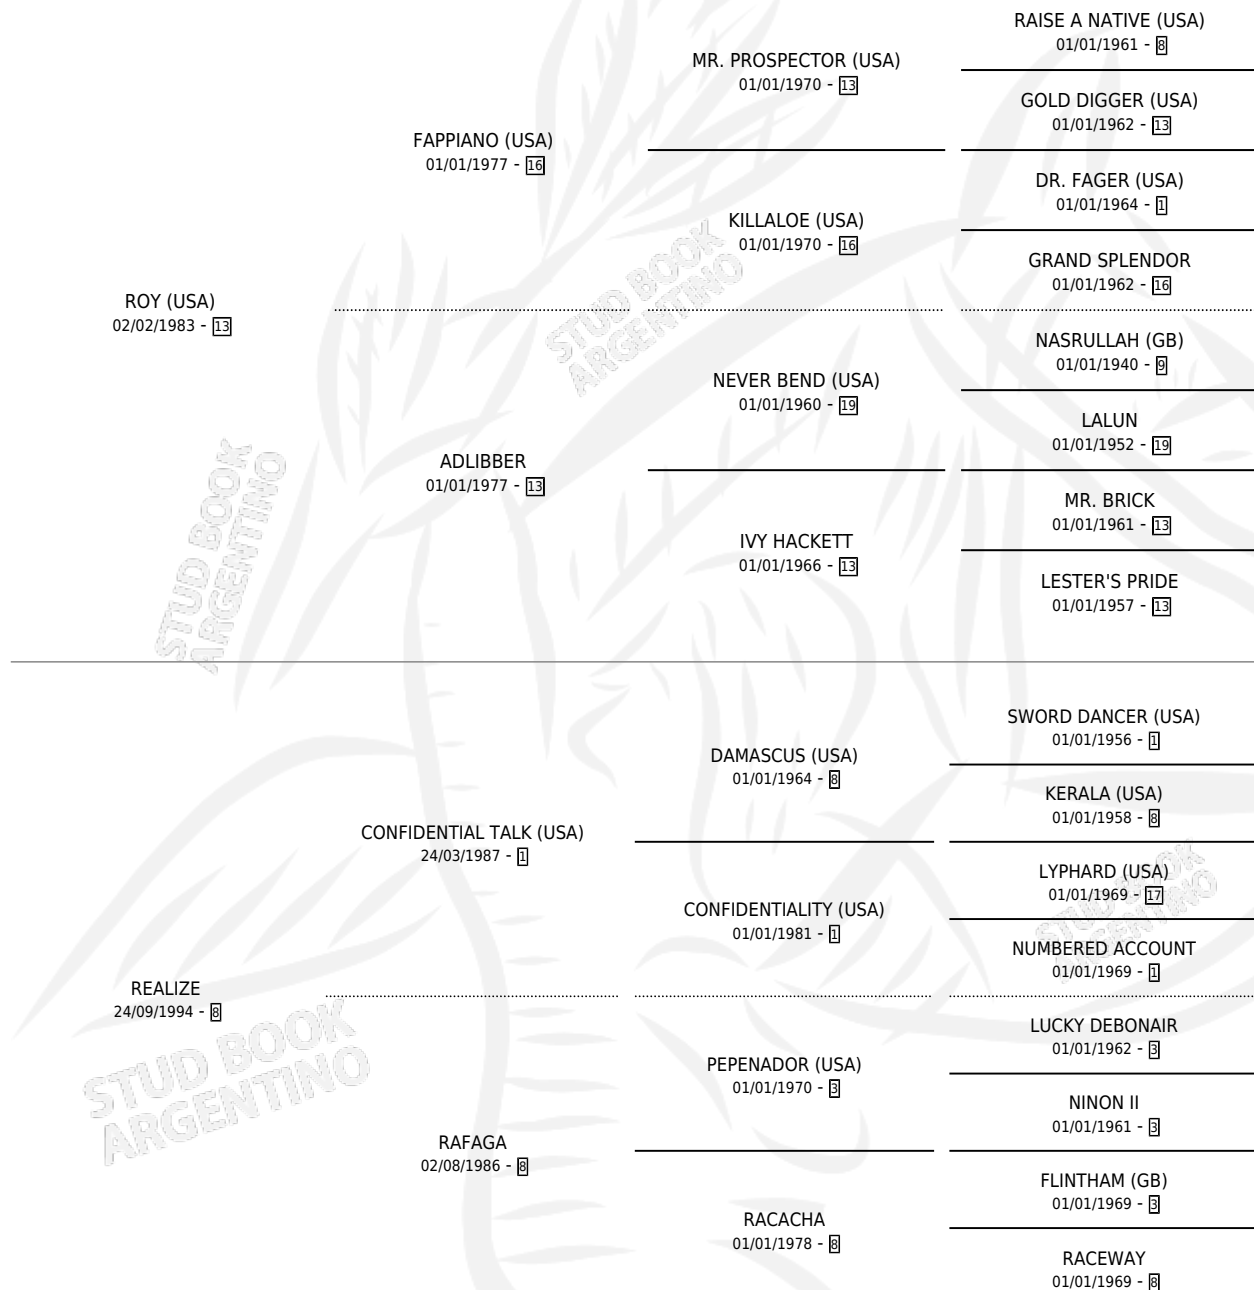

ROYA

por **ROY (USA)** y **REALIZE** por **CONFIDENTIAL TALK (USA)**

Argentina · Hembra · Alazan · SP · 13/07/2001
Familia 8-k · Volumen 37

ESTADO

TIPIFICACIÓN SANGUÍNEA	✓
TIPIFICACIÓN POR ADN	✓
PASAPORTE	X
IDENTIFICACIÓN POR MICROCHIP	X
REPRODUCTOR	✓

Lugar de nacimiento: Vacacion

Criador: Vacacion

~

HIJOS

	MACHOS	HEMBRAS
8 NACIERON	3	5
5 CORRIERON	1	4
4 GANARON	0	4
0 GANADORES CL	0 GANADORES GR	0 GANADORES G1

PEDIGREE

CAMPAÑA

Solo carreras oficiales de Argentina