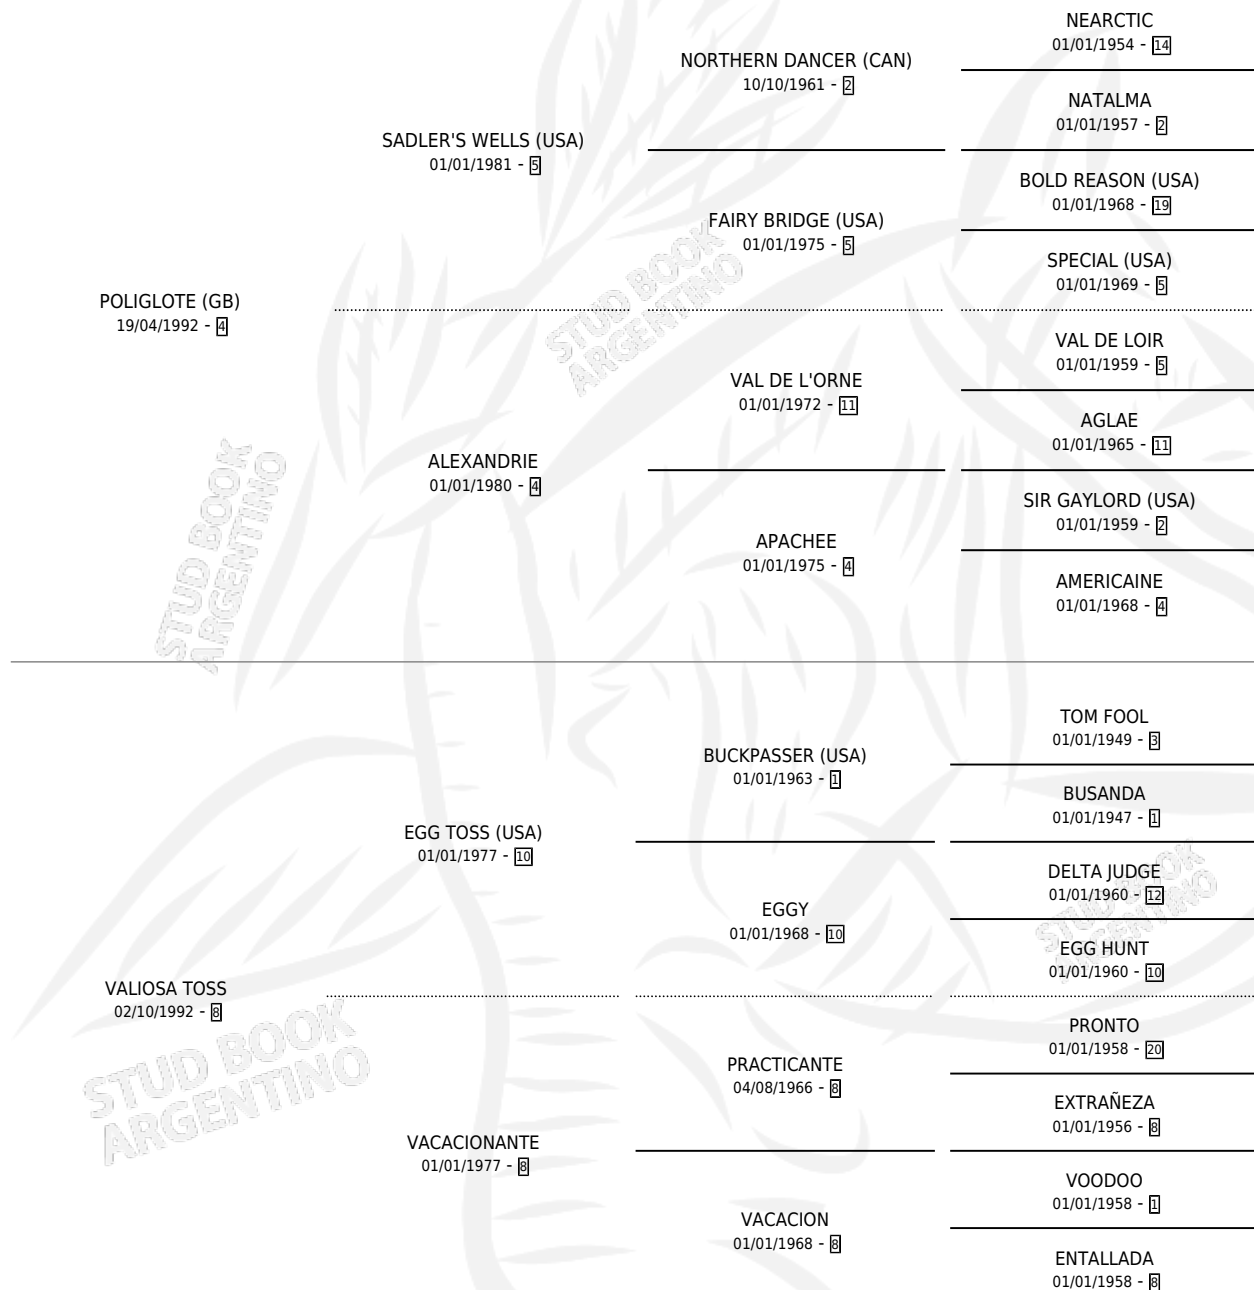

Lugar de nacimiento: La Biznaga
Criador: La Biznaga

~

HIJOS

	MACHOS	HEMBRAS
11 NACIERON	5	6
4 CORRIERON	1	3
4 GANARON	1	3

0	0	0
GANADORES CL	GANADORES GR	GANADORES G1

PEDIGREE

CAMPAÑA

Solo carreras oficiales de Argentina