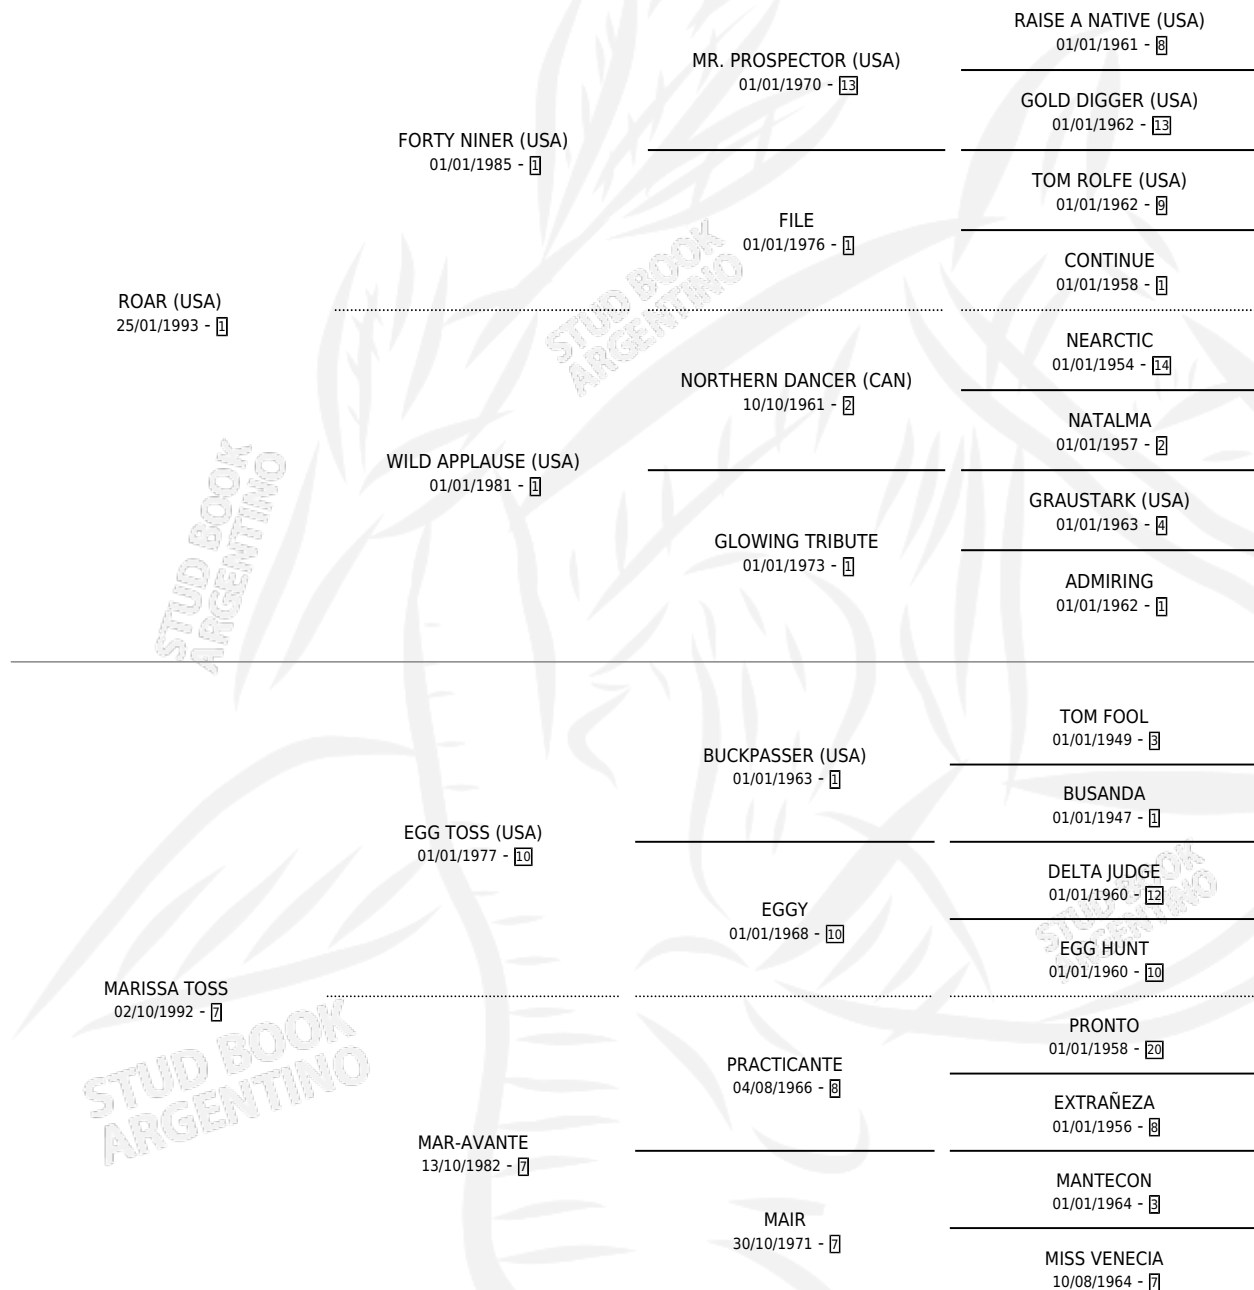

FORTY MARITAL

por ROAR (USA) y MARISSA TOSS por EGG TOSS (USA)

Argentina · Hembra · Alazan Tostado · SP · 19/07/2001
Familia 7 · Volumen 37

ESTADO

TIPIFICACIÓN SANGUÍNEA	✓
TIPIFICACIÓN POR ADN	✓
PASAPORTE	X
IDENTIFICACIÓN POR MICROCHIP	X
REPRODUCTOR	✓

Lugar de nacimiento: La Biznaga

Criador: La Biznaga

~

HIJOS

	MACHOS	HEMBRAS
8 NACIERON	5	3
6 CORRIERON	5	1
5 GANARON	4	1
0 GANADORES CL	0 GANADORES GR	0 GANADORES G1

PEDIGREE

CAMPAÑA

Solo carreras oficiales de Argentina