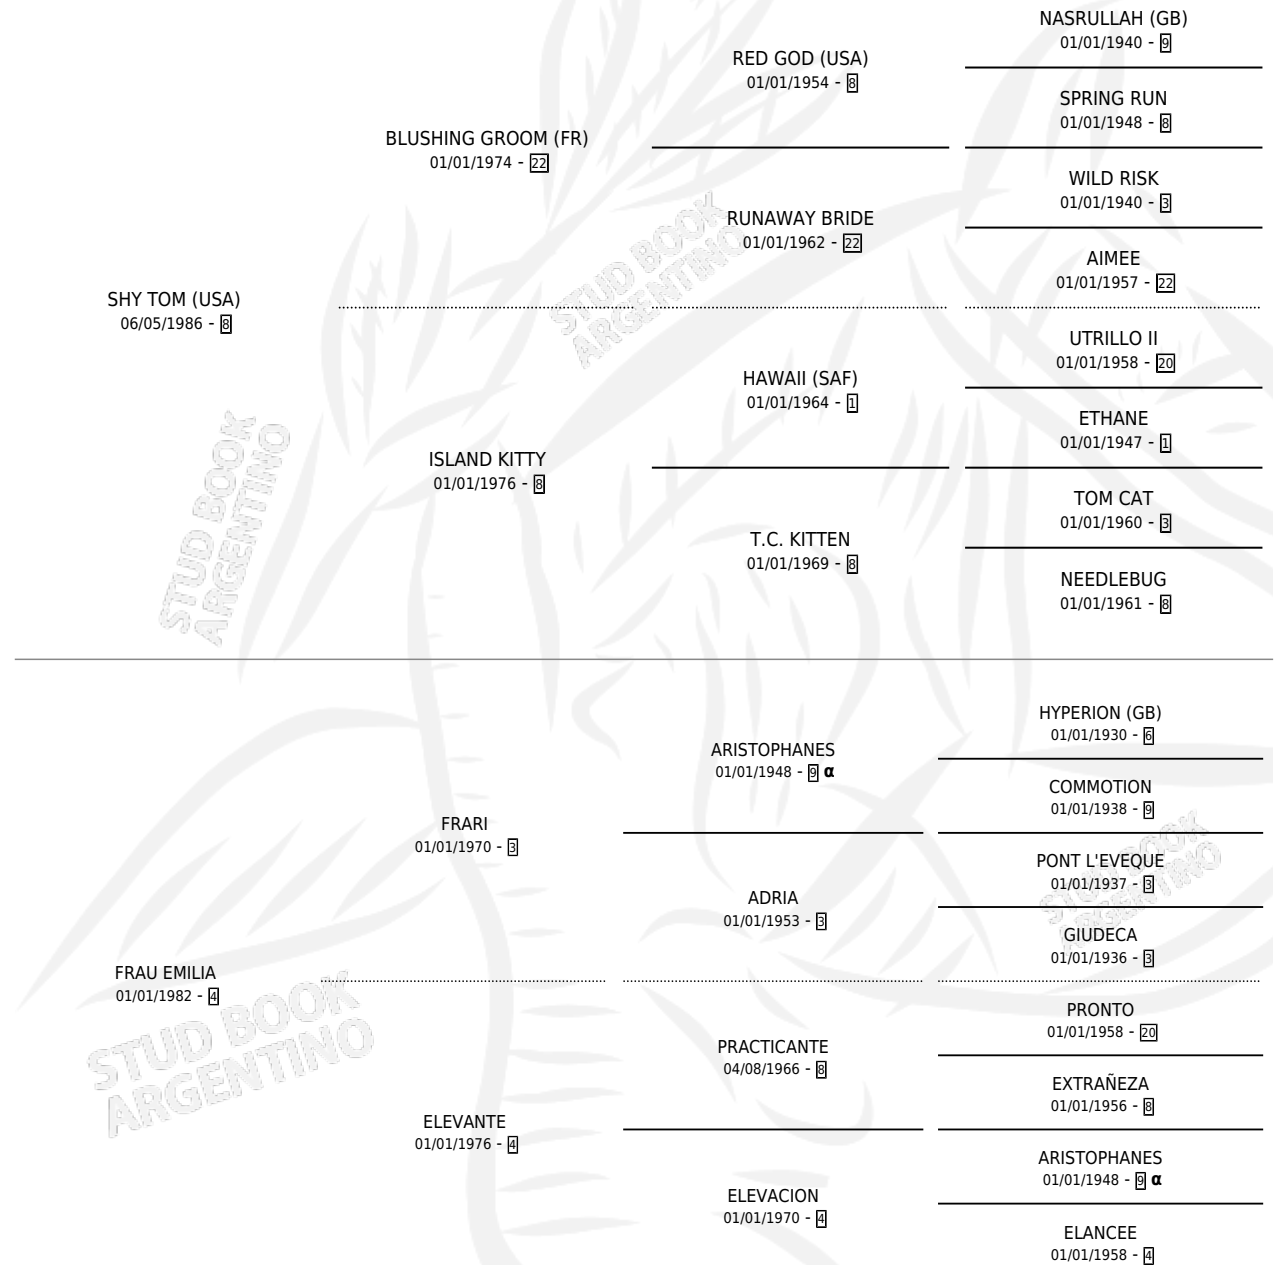

SHY EMA

por SHY TOM (USA) y FRAU EMILIA por FRARI

Argentina · Hembra · Alazan · SP · 05/08/2001
Familia 4-k · Volumen 37

ESTADO

TIPIFICACIÓN SANGUÍNEA	✓
TIPIFICACIÓN POR ADN	✓
PASAPORTE	X
IDENTIFICACIÓN POR MICROCHIP	X
REPRODUCTOR	✓

Lugar de nacimiento: La Biznaga

Criador: La Biznaga

~

HIJOS

	MACHOS	HEMBRAS
4 NACIERON	3	1
3 CORRIERON	2	1

SIN ACTUACIONES

PEDIGREE

INBREEDING : α