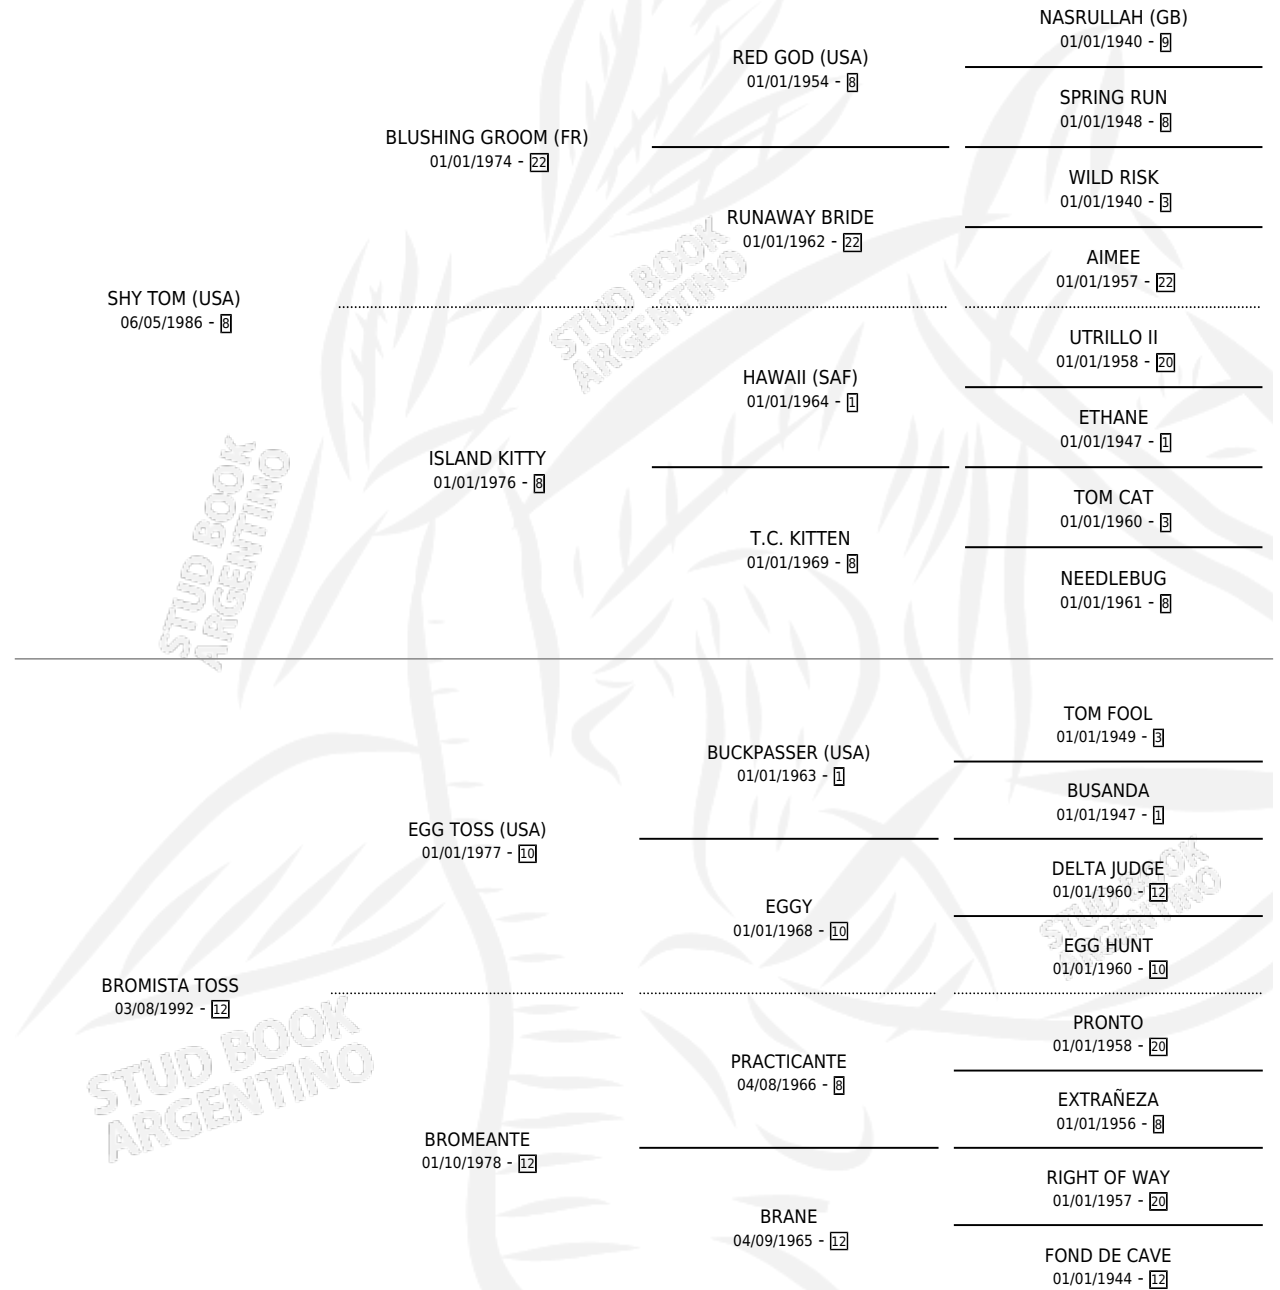

SHY BRONCA

por SHY TOM (USA) y BROMISTA TOSS por EGG TOSS (USA)

Argentina · Hembra · Zaino · SP · 29/07/2001
Familia 12-d · Volumen 37

ESTADO

TIPIFICACIÓN SANGUÍNEA	✓
TIPIFICACIÓN POR ADN	X
PASAPORTE	X
IDENTIFICACIÓN POR MICROCHIP	X
REPRODUCTOR	X

Lugar de nacimiento: La Biznaga

Criador: La Biznaga

PEDIGREE

SHY BRONCA

Datos oficiales del Stud Book Argentino

Documento generado el 03/05/2026

studbook.org.ar