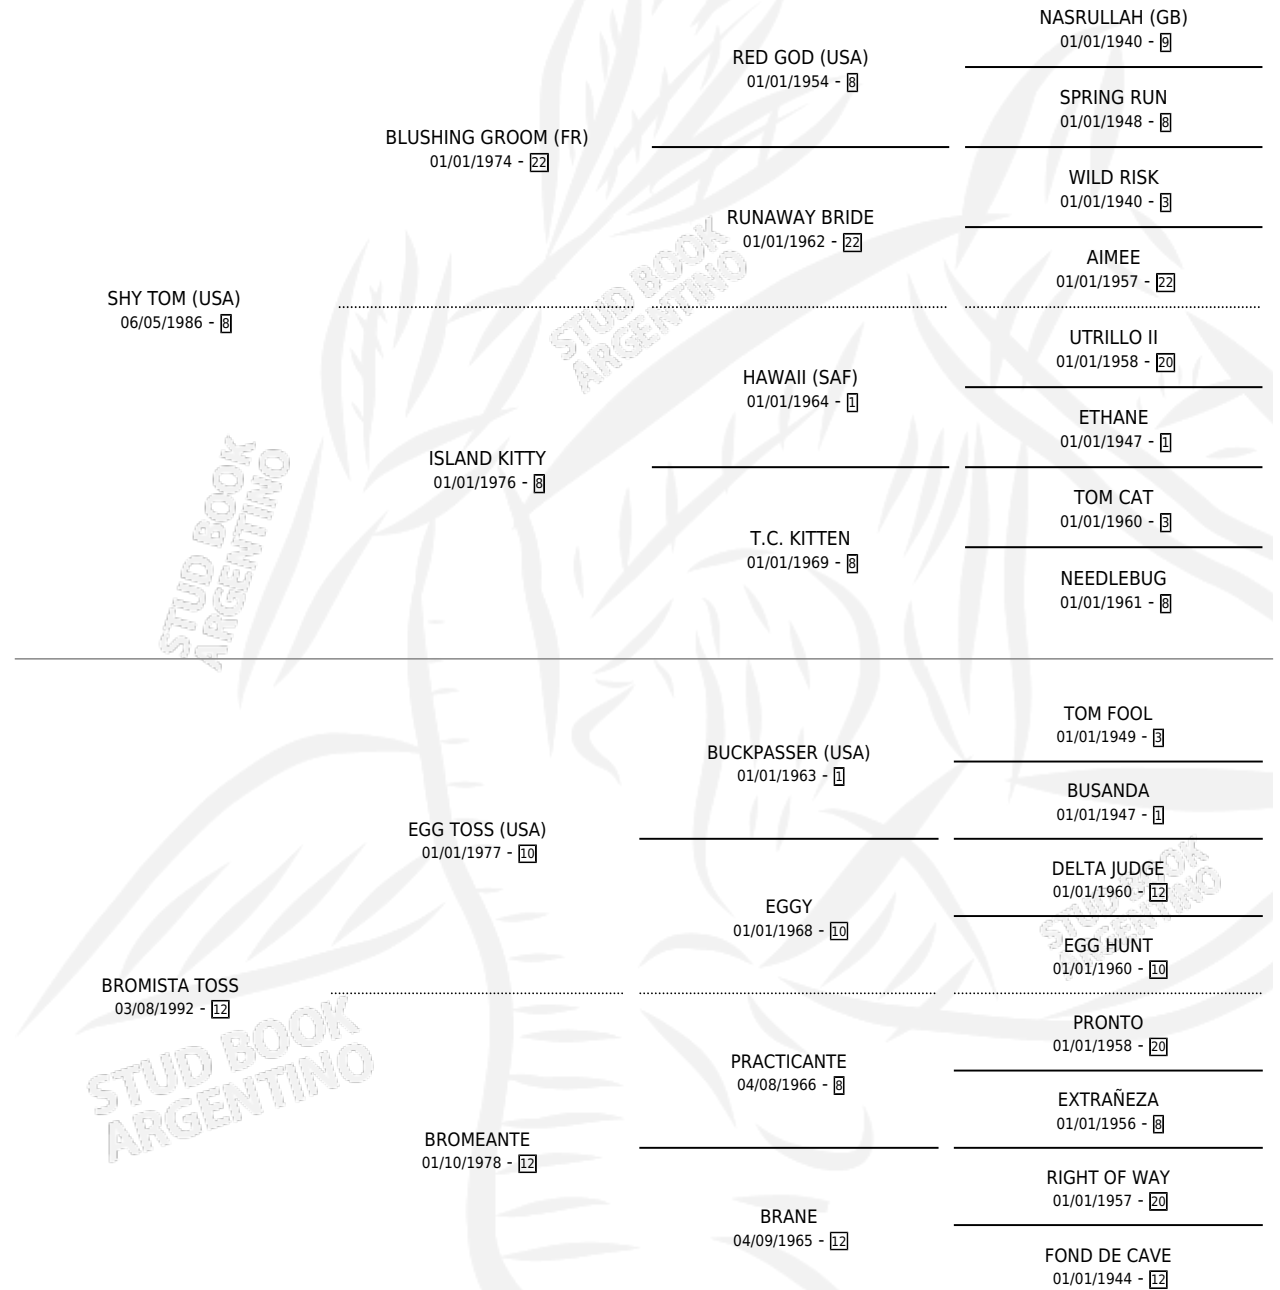

SHY BRONCA

por SHY TOM (USA) y BROMISTA TOSS por EGG TOSS (USA)

Argentina · Hembra · Zaino · SP · 29/07/2001
Familia 12-d · Volumen 37

ESTADO

TIPIFICACIÓN SANGUÍNEA	✓
TIPIFICACIÓN POR ADN	X
PASAPORTE	X
IDENTIFICACIÓN POR MICROCHIP	X
REPRODUCTOR	X

Lugar de nacimiento: La Biznaga

Criador: La Biznaga

PEDIGREE

SHY BRONCA

Datos oficiales del Stud Book Argentino

Documento generado el 04/05/2026

studbook.org.ar