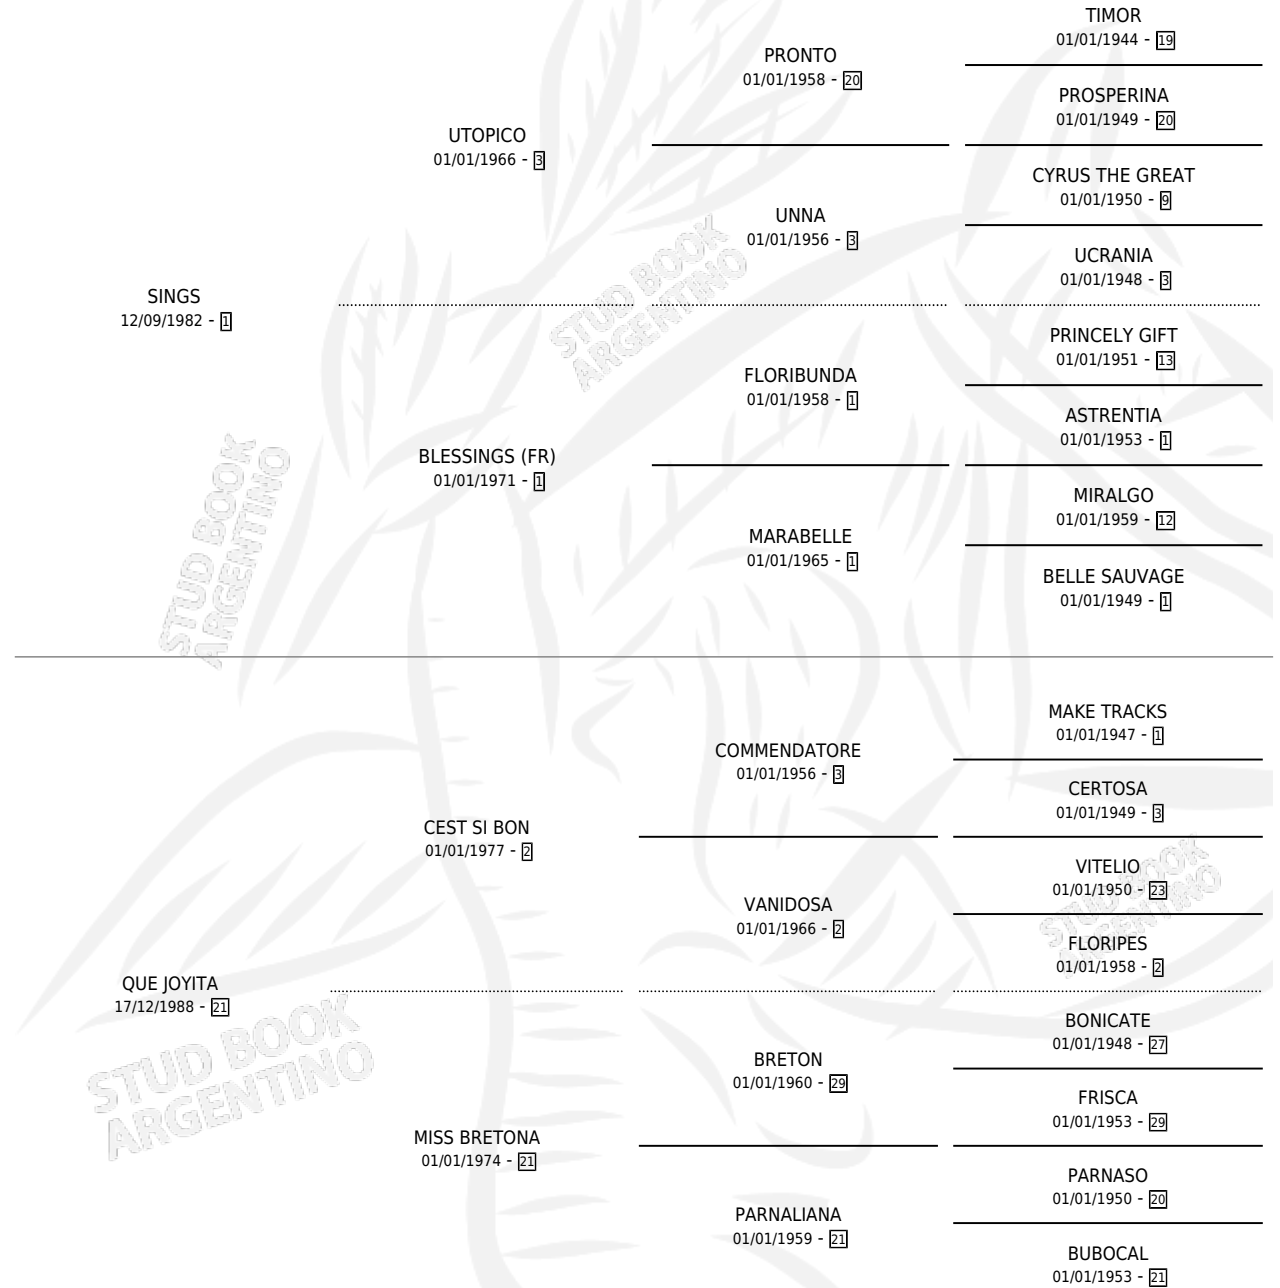

QUE ALHAJA

por SINGS y QUE JOYITA por CEST SI BON

Argentina · Hembra · Alazan · SP · 22/07/2001
Familia 21-a · Volumen 37

ESTADO

TIPIFICACIÓN SANGUÍNEA	✓
TIPIFICACIÓN POR ADN	✓
PASAPORTE	X
IDENTIFICACIÓN POR MICROCHIP	X
REPRODUCTOR	✓

Lugar de nacimiento: Masama

Criador: Masama

PEDIGREE

CAMPAÑA

Solo carreras oficiales de Argentina

POR EDAD

EDAD	CC	1°	2°	3°	4°	5°	NP	CLC	CLG	CLCG1	CLGG1	IMPORTE	GANANCIA / CC
6 AÑOS	3	0	0	0	0	0	3	0	0	0	0	\$0	\$0
7 AÑOS	1	0	0	0	0	0	1	0	0	0	0	\$0	\$0
TOTALES	4	0	0	0	0	0	4	0	0	0	0	\$0	\$0
%		0.0%	0.0%	0.0%	0.0%	0.0%	100%	0.0%	0.0%	0.0%	0.0%		