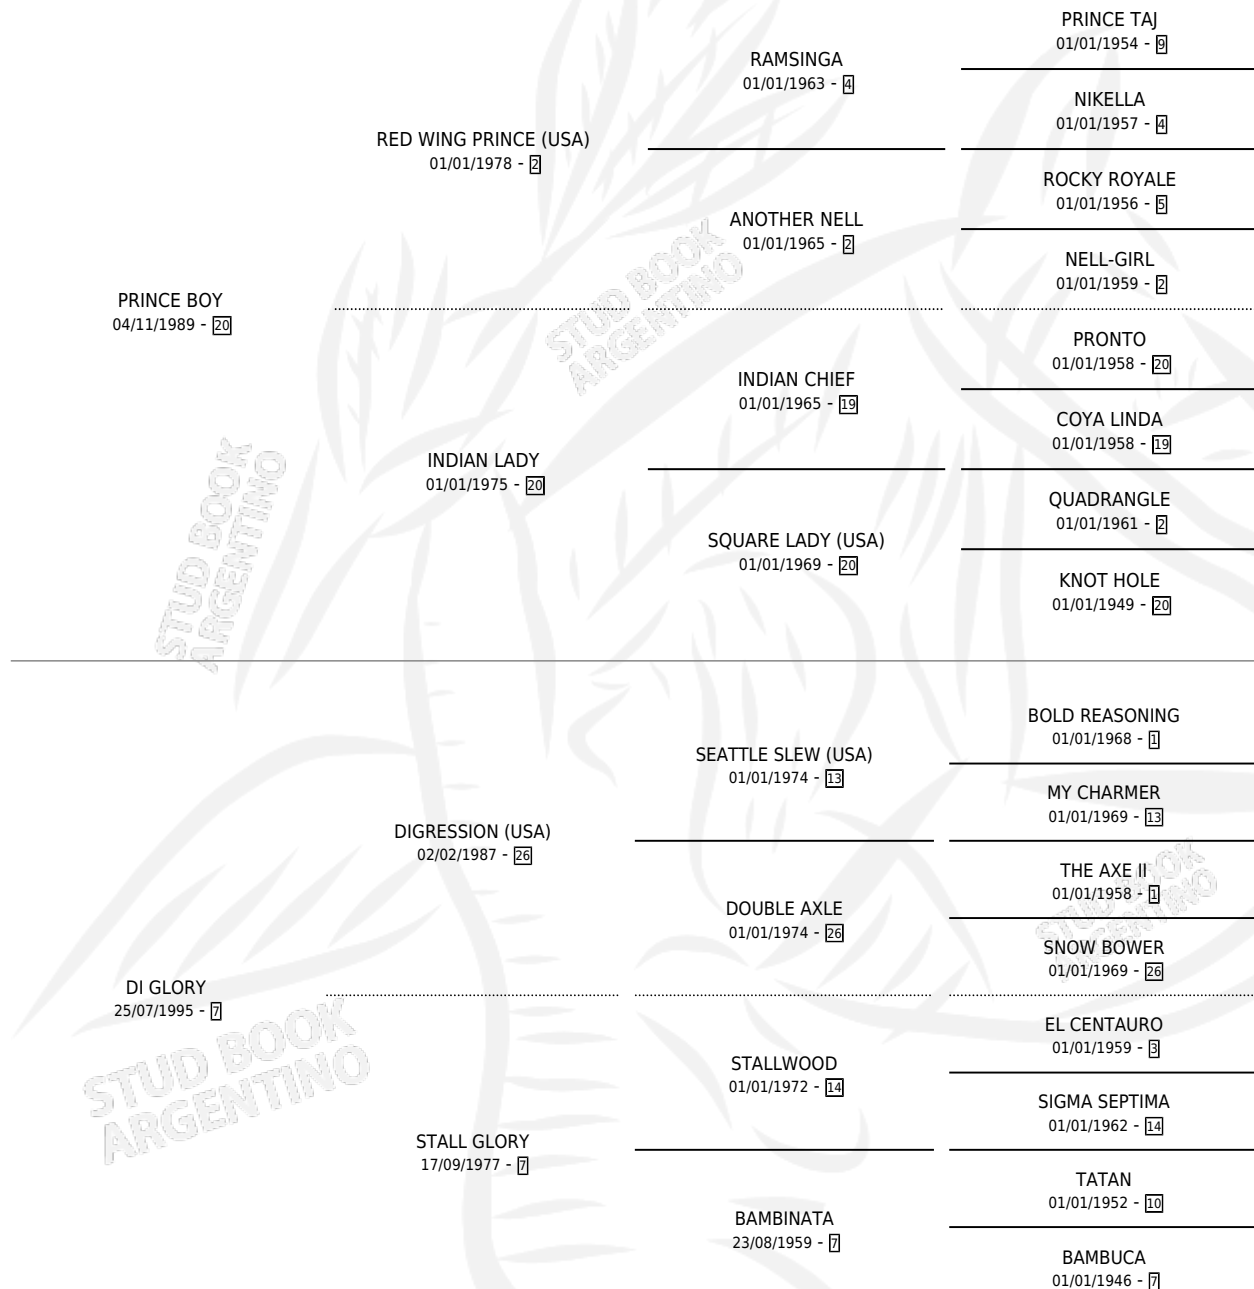

GLORY'S PRINCE

por PRINCE BOY y DI GLORY por DIGRESSION (USA)

Argentina · Macho · Alazan Tostado · SP · 12/07/2001
Familia 7 · Volumen 37

ESTADO

TIPIFICACIÓN SANGUÍNEA	✓
TIPIFICACIÓN POR ADN	X
PASAPORTE	X
IDENTIFICACIÓN POR MICROCHIP	X
REPRODUCTOR	X

Lugar de nacimiento: San Jose del Socorro

Criador: Sin dato

PEDIGREE

CAMPAÑA

Solo carreras oficiales de Argentina

POR EDAD

EDAD	CC	1°	2°	3°	4°	5°	NP	CLC	CLG	CLCG1	CLGG1	IMPORTE	GANANCIA / CC
2 AÑOS	1	0	0	1	0	0	0	0	0	0	0	\$1,800	\$1,800
3 AÑOS	6	1	1	1	0	0	3	0	0	0	0	\$12,008	\$2,001
4 AÑOS	8	1	2	1	2	0	2	0	0	0	0	\$22,270	\$2,784
5 AÑOS	5	1	1	0	1	0	2	0	0	0	0	\$16,400	\$3,280
TOTALES	20	3	4	3	3	0	7	0	0	0	0	\$52,478	\$2,624
%		15.0%	20.0%	15.0%	15.0%	0.0%	35.0%	0.0%	0.0%	0.0%	0.0%		