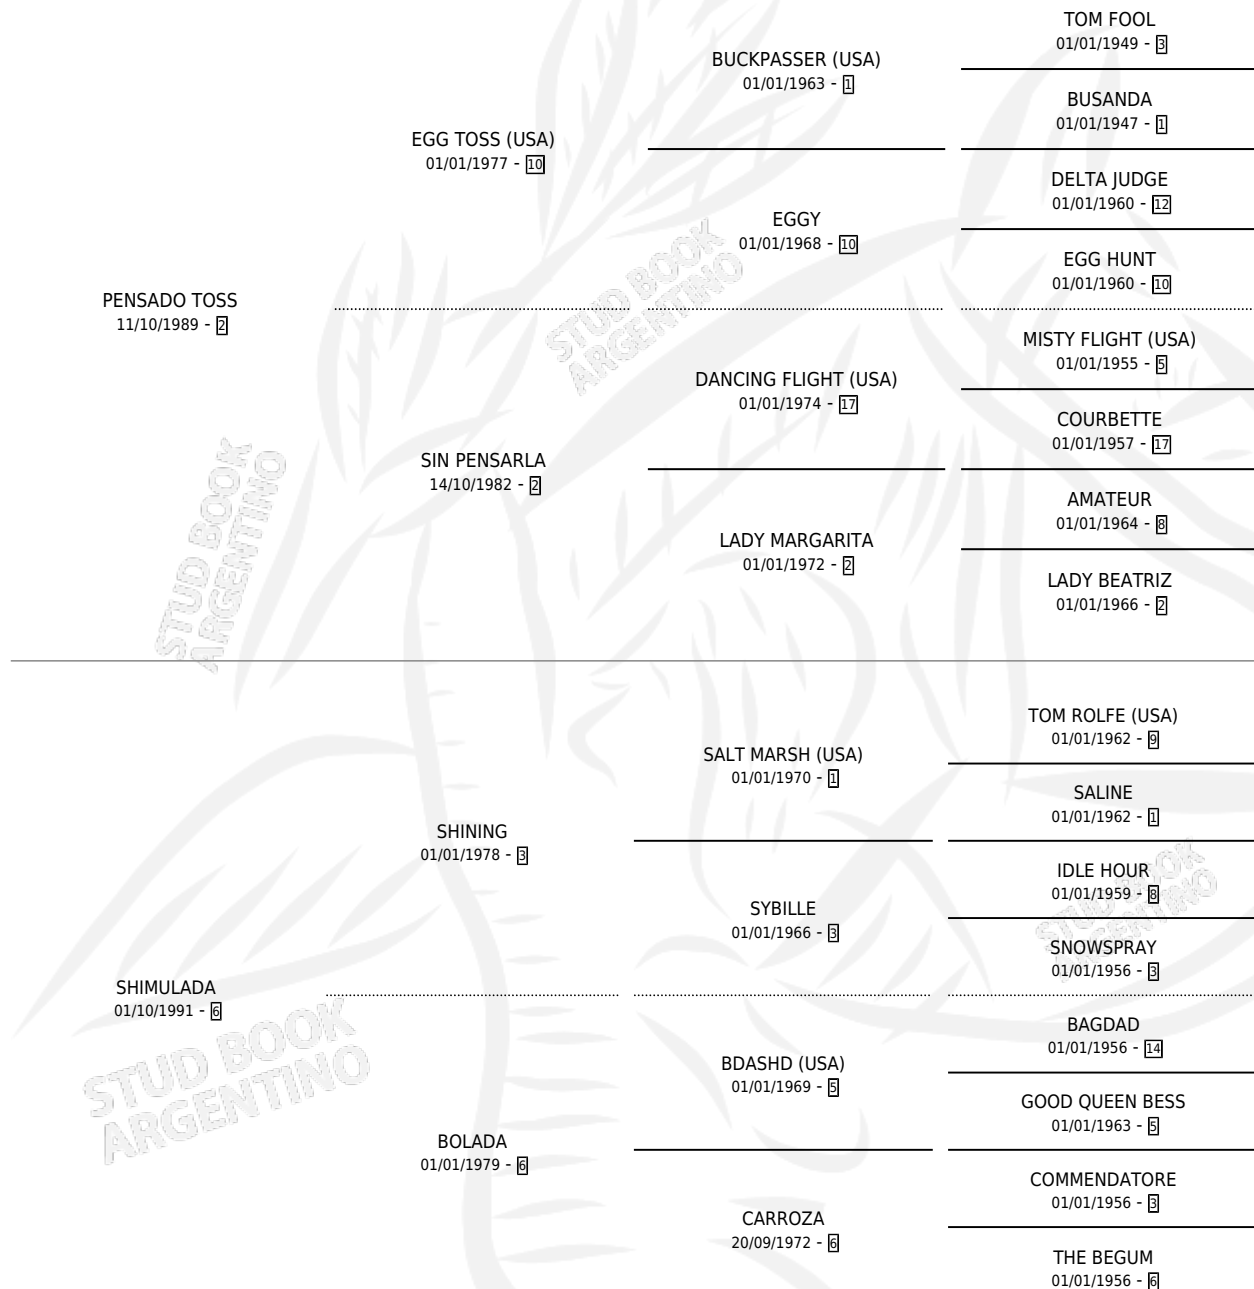

SHIMULADA TOSS

por PENSADO TOSS y SHIMULADA por SHINING

Argentina · Hembra · Zaino · SP · 14/07/2001
Familia 6-f · Volumen 37

ESTADO

TIPIFICACIÓN SANGUÍNEA	X
TIPIFICACIÓN POR ADN	X
PASAPORTE	X
IDENTIFICACIÓN POR MICROCHIP	X
REPRODUCTOR	X

Lugar de nacimiento: Micomaco

Criador: Micomaco

PEDIGREE