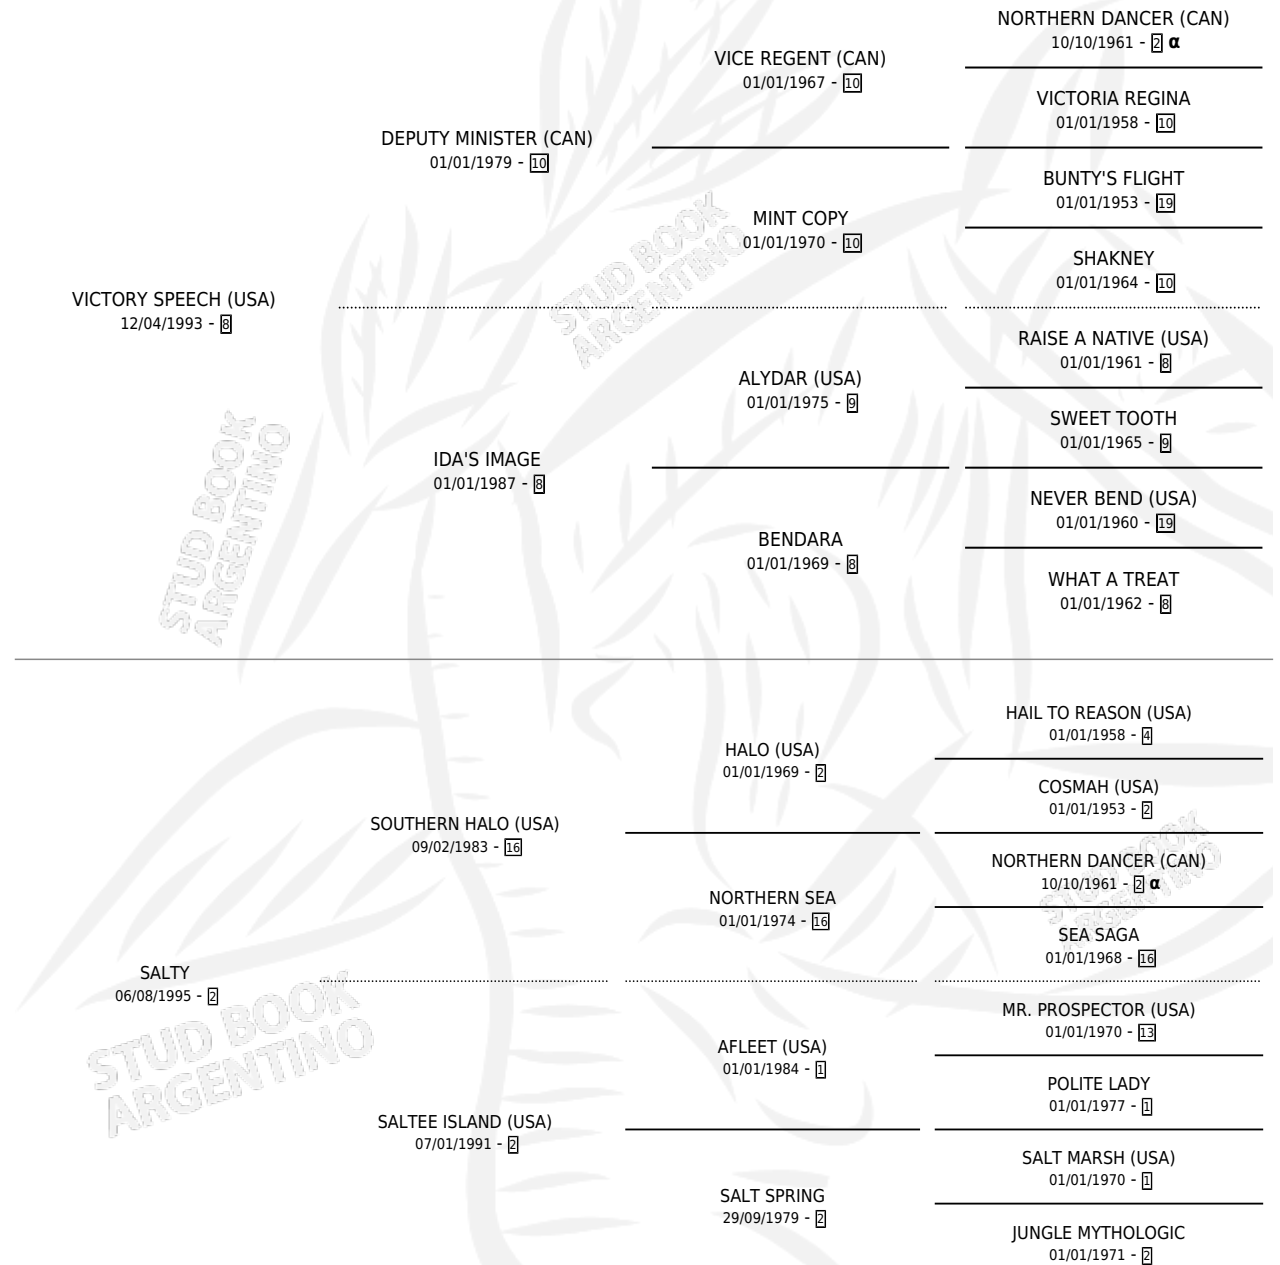

SALSIPUEDES

por **VICTORY SPEECH (USA)** y **SALTY** por **SOUTHERN HALO (USA)**

Argentina · Hembra · Zaino Negro · SP · 06/07/2001
Familia 2-g · Volumen 37

ESTADO

TIPIFICACIÓN SANGUÍNEA	✓
TIPIFICACIÓN POR ADN	✓
PASAPORTE	X
IDENTIFICACIÓN POR MICROCHIP	X
REPRODUCTOR	✓

Lugar de nacimiento: La Quebrada
Criador: La Quebrada

~

HIJOS

	MACHOS	HEMBRAS
7 NACIERON	4	3
5 CORRIERON	3	2
4 GANARON	2	2
0 GANADORES CL	0 GANADORES GR	0 GANADORES G1

PEDIGREE

INBREEDING : α