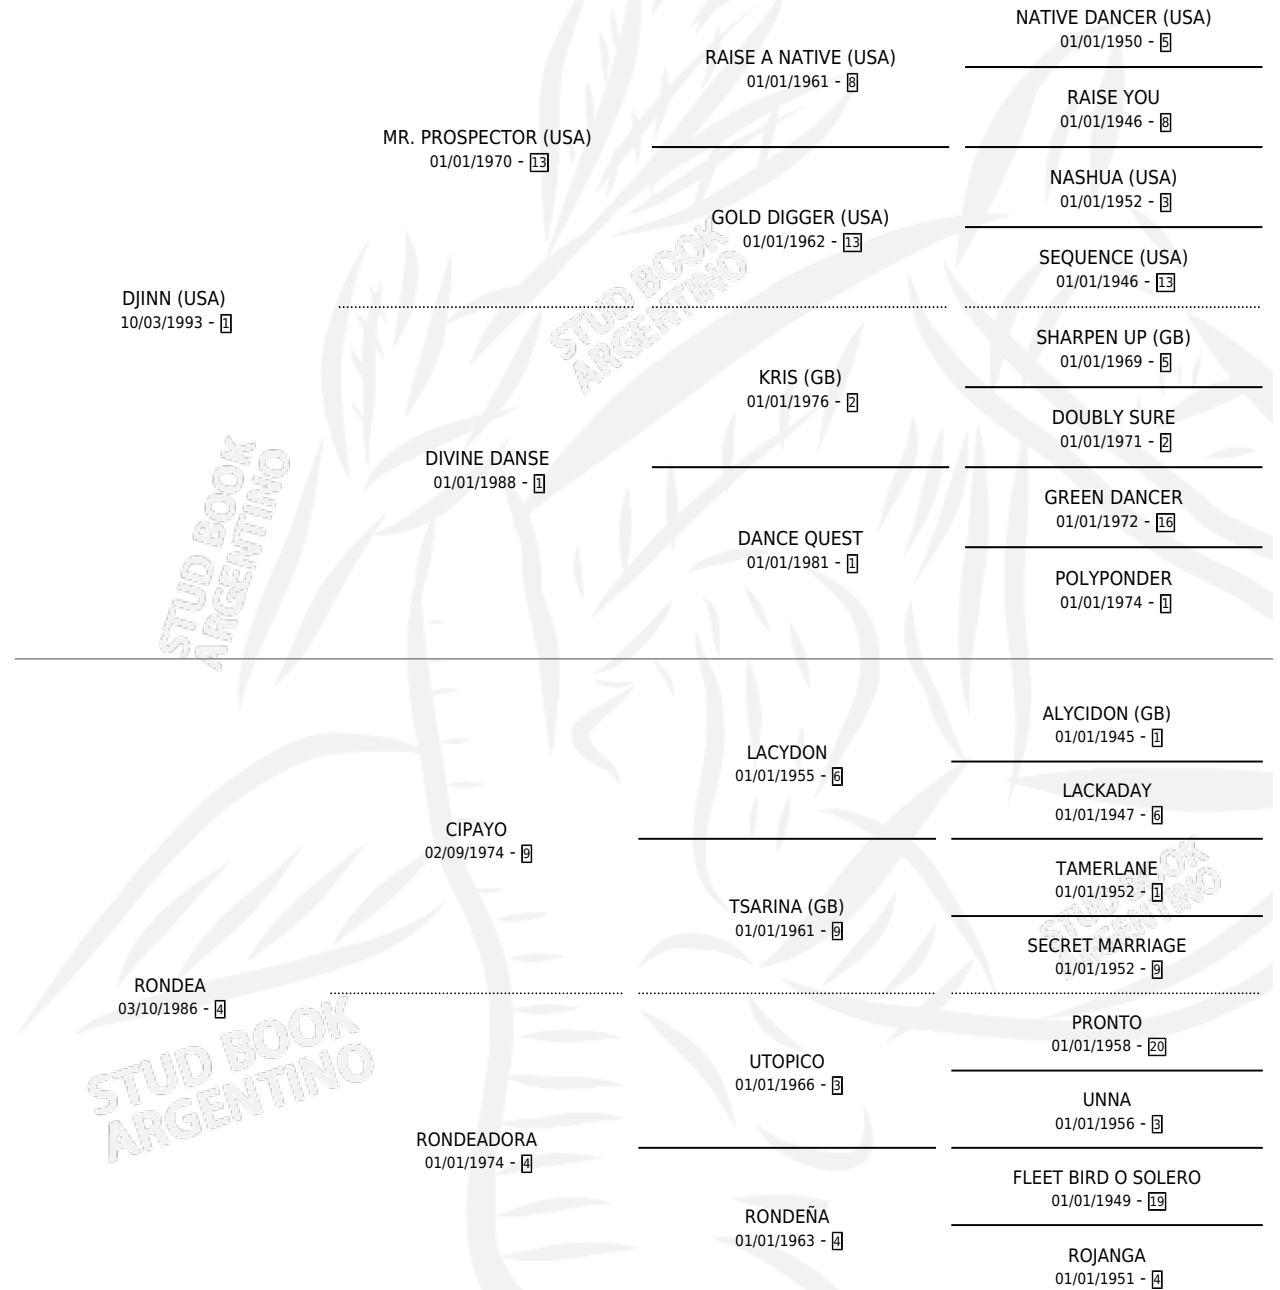

EL RUMBERO

por DJINN (USA) y RONDEA por CIPAYO

Argentina · Macho · Alazan Tostado · SP · 14/08/2001
Familia 4-m · Volumen 37

ESTADO

TIPIFICACIÓN SANGUÍNEA	✓
TIPIFICACIÓN POR ADN	X
PASAPORTE	X
IDENTIFICACIÓN POR MICROCHIP	X
REPRODUCTOR	X

Lugar de nacimiento: Las Camelias

Criador: Las Camelias

PEDIGREE

EL RUMBERO

Datos oficiales del Stud Book Argentino

Documento generado el 07/05/2026

studbook.org.ar