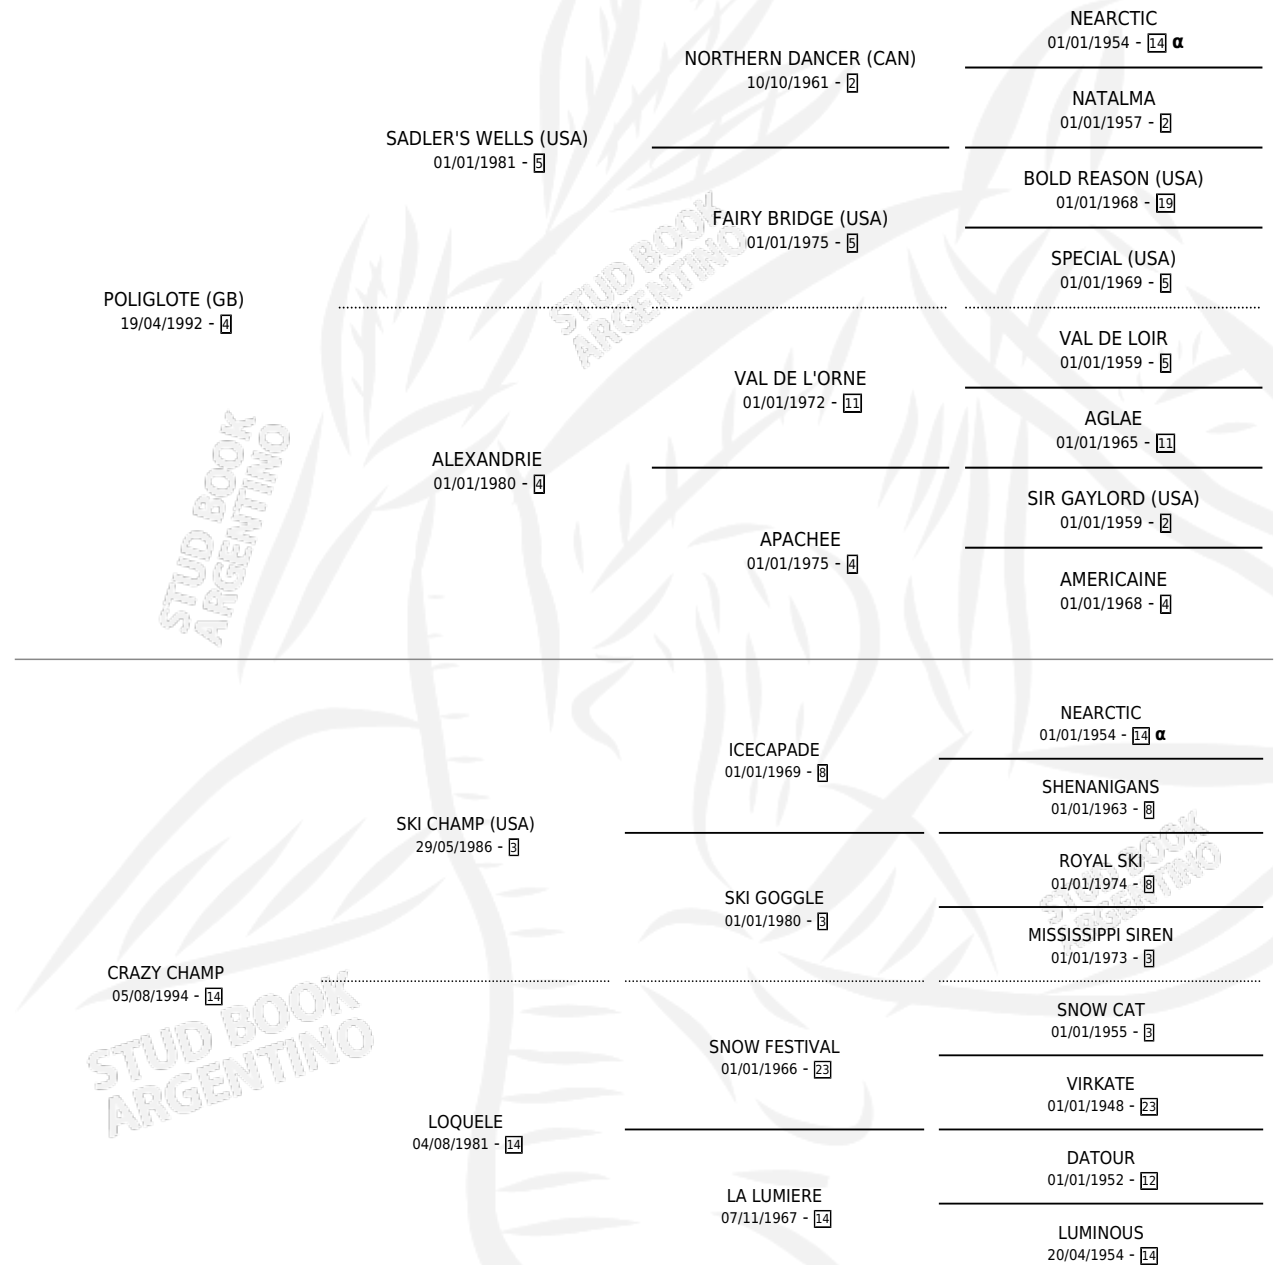

RAZY WELLS

por **POLIGLOTE (GB)** y **CRAZY CHAMP** por **SKI CHAMP (USA)**

Argentina · Hembra · Zaino Doradillo · SP · 19/07/2001
Familia 14-b · Volumen 37

ESTADO

TIPIFICACIÓN SANGUÍNEA	✓
TIPIFICACIÓN POR ADN	X
PASAPORTE	X
IDENTIFICACIÓN POR MICROCHIP	X
REPRODUCTOR	X

Lugar de nacimiento: Firmamento

Criador: Firmamento

PEDIGREE

INBREEDING : α

EXPORTACIÓN / IMPORTACIÓN

FECHA	MOVIMIENTO	PAÍS
30/03/2005	EXPORTADO	SINGAPUR

~

CAMPAÑA

Solo carreras oficiales de Argentina

POR EDAD

EDAD	CC	1°	2°	3°	4°	5°	NP	CLC	CLG	CLCG1	CLGG1	IMPORTE	GANANCIA / CC
2 AÑOS	5	0	0	4	0	1	0	0	0	0	0	\$7,185	\$1,437
3 AÑOS	7	2	1	0	1	2	1	3	0	0	0	\$27,180	\$3,883
TOTALES	12	2	1	4	1	3	1	3	0	0	0	\$34,365	\$2,864
%		16.7%	8.3%	33.3%	8.3%	25.0%	8.3%	25.0%	0.0%	0.0%	0.0%		

Ganadora de 2 carreras en Palermo y La Plata - \$34,365, a los 3 años, incluso 4ta Bolivia **[L]**.

POR DISTANCIA

HIPODROMO	CC	1°	2°	3°	4°	5°	NP	CLC	CLG	CLCG1	CLGG1	IMPORTE
PALERMO	6	1	0	3	1	1	0	1	0	0	0	\$20,300
1200 MTS	3	1	0	1	0	1	0	0	0	0	0	\$15,100
1400 MTS	3	0	0	2	1	0	0	1	0	0	0	\$5,200
SAN ISIDRO	3	0	0	1	0	1	1	1	0	0	0	\$1,785
1400 MTS	2	0	0	0	0	1	1	1	0	0	0	\$0
1200 MTS	1	0	0	1	0	0	0	0	0	0	0	\$1,785
LA PLATA	3	1	1	0	0	1	0	1	0	0	0	\$12,280
1200 MTS	1	0	1	0	0	0	0	0	0	0	0	\$1,880
1600 MTS	1	0	0	0	0	1	0	1	0	0	0	\$1,400
1400 MTS	1	1	0	0	0	0	0	0	0	0	0	\$9,000