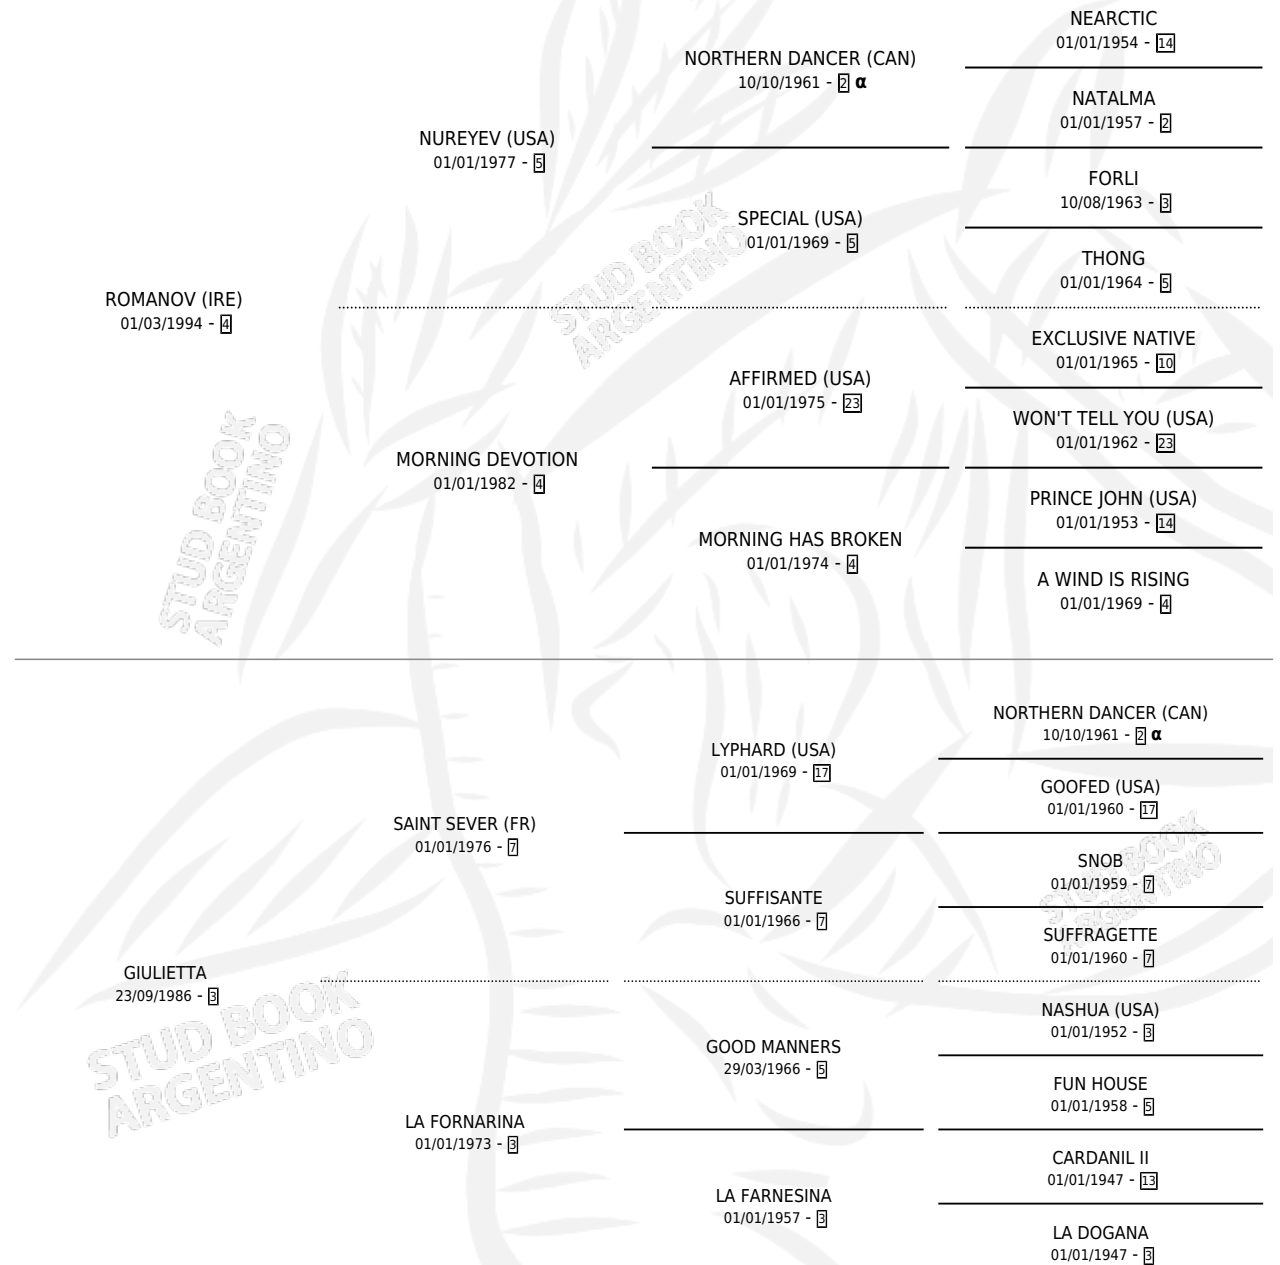

# JULIUS NOV

por ROMANOV (IRE) y GIULIETTA por SAINT SEVER (FR)

Argentina · Macho · Zaino Doradillo · SP · 17/07/2001  
Familia 3-b · Volumen 37

## ESTADO

TIPIFICACIÓN SANGUÍNEA	✓
TIPIFICACIÓN POR ADN	X
PASAPORTE	X
IDENTIFICACIÓN POR MICROCHIP	X
REPRODUCTOR	X

**Lugar de nacimiento:** Firmamento

**Criador:** Firmamento

## PEDIGREE

INBREEDING : α

**EXPORTACIÓN / IMPORTACIÓN**

FECHA	MOVIMIENTO	PAÍS
23/06/2005	EXPORTADO	URUGUAY

~

**CAMPAÑA**

Solo carreras oficiales de Argentina