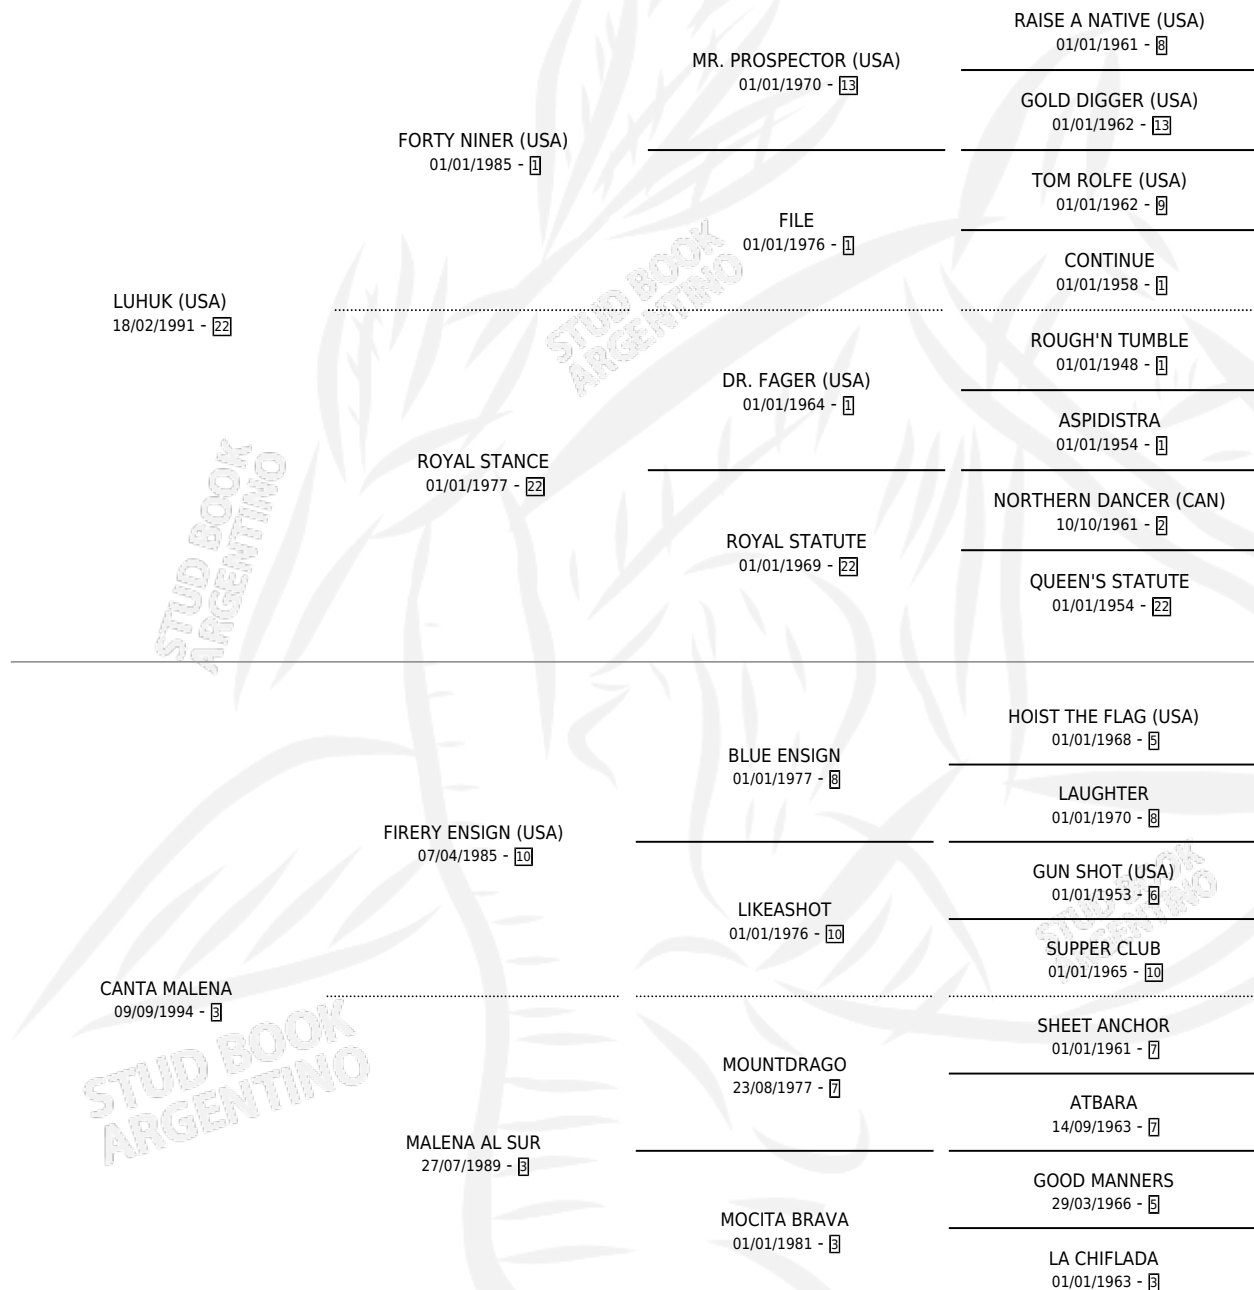

MISS TEODORA

por LUHUK (USA) y CANTA MALENA por FIRERY ENSIGN (USA)

Argentina · Hembra · Zaino · SP · 09/08/2001
Familia 3-h · Volumen 37

ESTADO

TIPIFICACIÓN SANGUÍNEA	✓
TIPIFICACIÓN POR ADN	✓
PASAPORTE	X
IDENTIFICACIÓN POR MICROCHIP	X
REPRODUCTOR	✓

Lugar de nacimiento: La Quebrada
Criador: Sin dato

~

HIJOS

	MACHOS	HEMBRAS
5 NACIERON	5	0
2 CORRIERON	2	0

SIN ACTUACIONES

PEDIGREE

S

mientos 5 / Efectividad 62.50%

PADRILLO	PRODUCTO	CRIADOR	1ER SERVICIO	ÚLTIMO SERVICIO
CURIOSO SLAM	∅		08/12/2017	08/12/2017
MISS TEODORA	TEODORO LUHUK (M Z, 23/10/2017)	DON YEYE	15/11/2016	15/11/2016
Datos oficiales del Stud Book Argentino	TEODORO SLAM (M Z, 10/10/2016)	PASAROTTI CESAR ADRIAN	21/10/2015	21/10/2015
studbook.org.ar	CURIOSO TEO (M Z, 10/10/2015)	PASAROTTI CESAR ADRIAN	18/10/2014	18/10/2014
Documento generado el 10/05/2026	TEO SLAM (M Z, 23/09/2014)	PASAROTTI CESAR ADRIAN	20/09/2013	20/09/2013
CURIOSO SLAM	∅		11/08/2012	03/09/2012
COSMIC (USA)	∅		07/10/2009	07/10/2009
ADORJINSKY (USA)	∅		13/10/2007	15/11/2007
SILVER FINDER (USA)	BARACK DEL PLATA (M ZC, 28/10/2008)	SIN DATO		