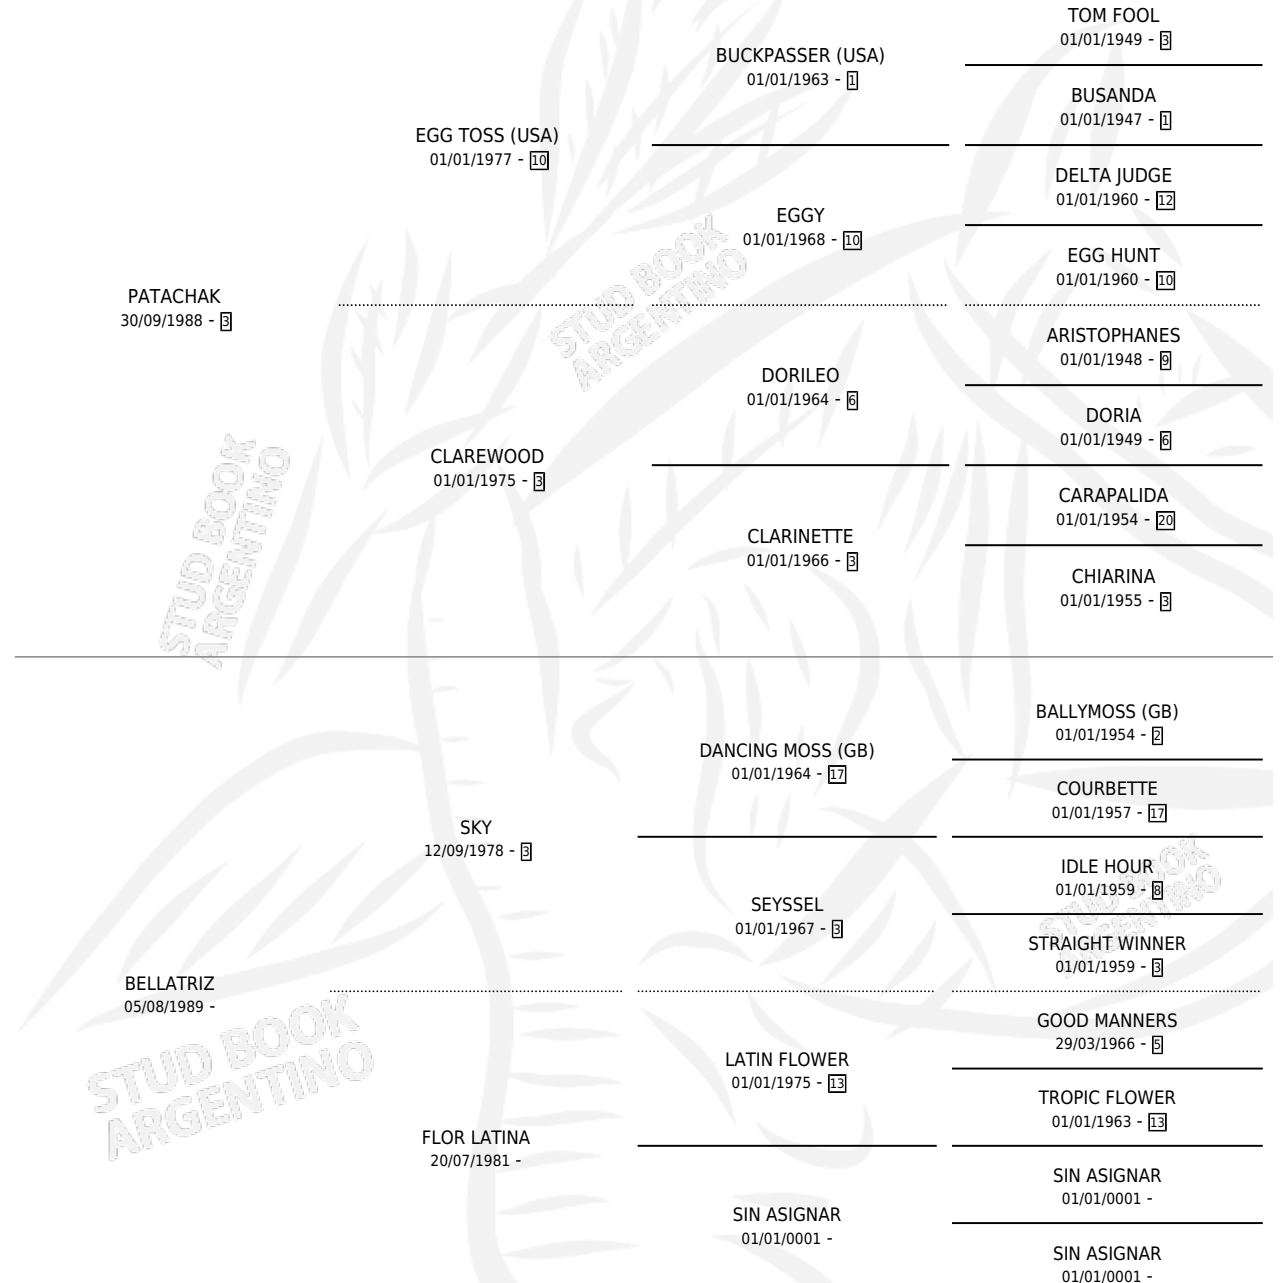

PRIMERA VISTA

por PATACHAK y BELLATRIZ por SKY

Argentina · Hembra · Tordillo · SP · 07/08/2001
Familia · Volumen 37

ESTADO

TIPIFICACIÓN SANGUÍNEA	✓
TIPIFICACIÓN POR ADN	X
PASAPORTE	X
IDENTIFICACIÓN POR MICROCHIP	X
REPRODUCTOR	X

Lugar de nacimiento: Los Tres Chiflados

Criador: Sin dato

PEDIGREE

PRIMERA VISTA

Datos oficiales del Stud Book Argentino

Documento generado el 08/05/2026

studbook.org.ar